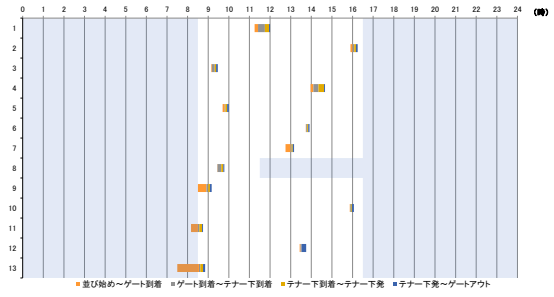

横浜港の各コンテナターミナルにおける海上コンテナ車両待機時間調査
 (作業内容別：令和元年12月4日(水)～令和元年12月25日(水))

作業内容	日付	並び始め	ゲート到着	テナー下到着	テナー下出発	ゲートアウト	並び始め～ゲート到着	ゲート到着～テナー下到着	テナー下到着～テナー下出発	テナー下出発～ゲートアウト	合計 並び始め～ゲートアウト
1 輸出空コン搬出	12/4(水)	11:15	11:25	11:45	11:57	12:00	0時10分	0時20分	0時12分	0時03分	0時45分
2 輸出空コン搬出	12/4(水)	15:54	16:00	16:05	16:10	16:15	0時06分	0時05分	0時05分	0時05分	0時21分
3 輸出空コン搬出	12/5(木)	9:09	9:11	9:19	9:23	9:28	0時02分	0時08分	0時04分	0時05分	0時19分
4 輸出空コン搬出	12/5(木)	13:58	14:06	14:21	14:37	14:40	0時08分	0時15分	0時16分	0時03分	0時42分
5 輸出空コン搬出	12/9(月)	9:42	9:48	9:50	9:55	10:00	0時06分	0時02分	0時05分	0時05分	0時18分
6 輸出空コン搬出	12/11(水)	13:44	13:45	13:48	13:51	13:55	0時01分	0時03分	0時03分	0時04分	0時11分
7 輸出空コン搬出	12/12(木)	12:45	13:00	13:03	13:06	13:10	0時15分	0時03分	0時03分	0時04分	0時25分
8 輸出空コン搬出	12/14(土)	9:26	9:27	9:38	9:44	9:47	0時01分	0時11分	0時06分	0時03分	0時21分
9 輸出空コン搬出	12/19(木)	8:30	8:55	9:00	9:05	9:10	0時25分	0時05分	0時05分	0時05分	0時40分
10 輸出空コン搬出	12/19(木)	15:52	15:53	15:55	15:58	16:04	0時01分	0時02分	0時03分	0時06分	0時12分
11 輸出空コン搬出	12/20(金)	8:10	8:30	8:34	8:42	8:45	0時20分	0時04分	0時08分	0時03分	0時35分
12 輸出空コン搬出	12/23(月)	13:26	13:29	13:32	13:32	13:45	0時03分	0時03分	0時00分	0時13分	0時19分
13 輸出空コン搬出	12/24(火)	7:30	8:33	8:37	8:45	8:51	1時03分	0時04分	0時08分	0時06分	1時27分
輸出(空搬出)平均待機時間							0時12分	0時06分	0時06分	0時05分	0時29分