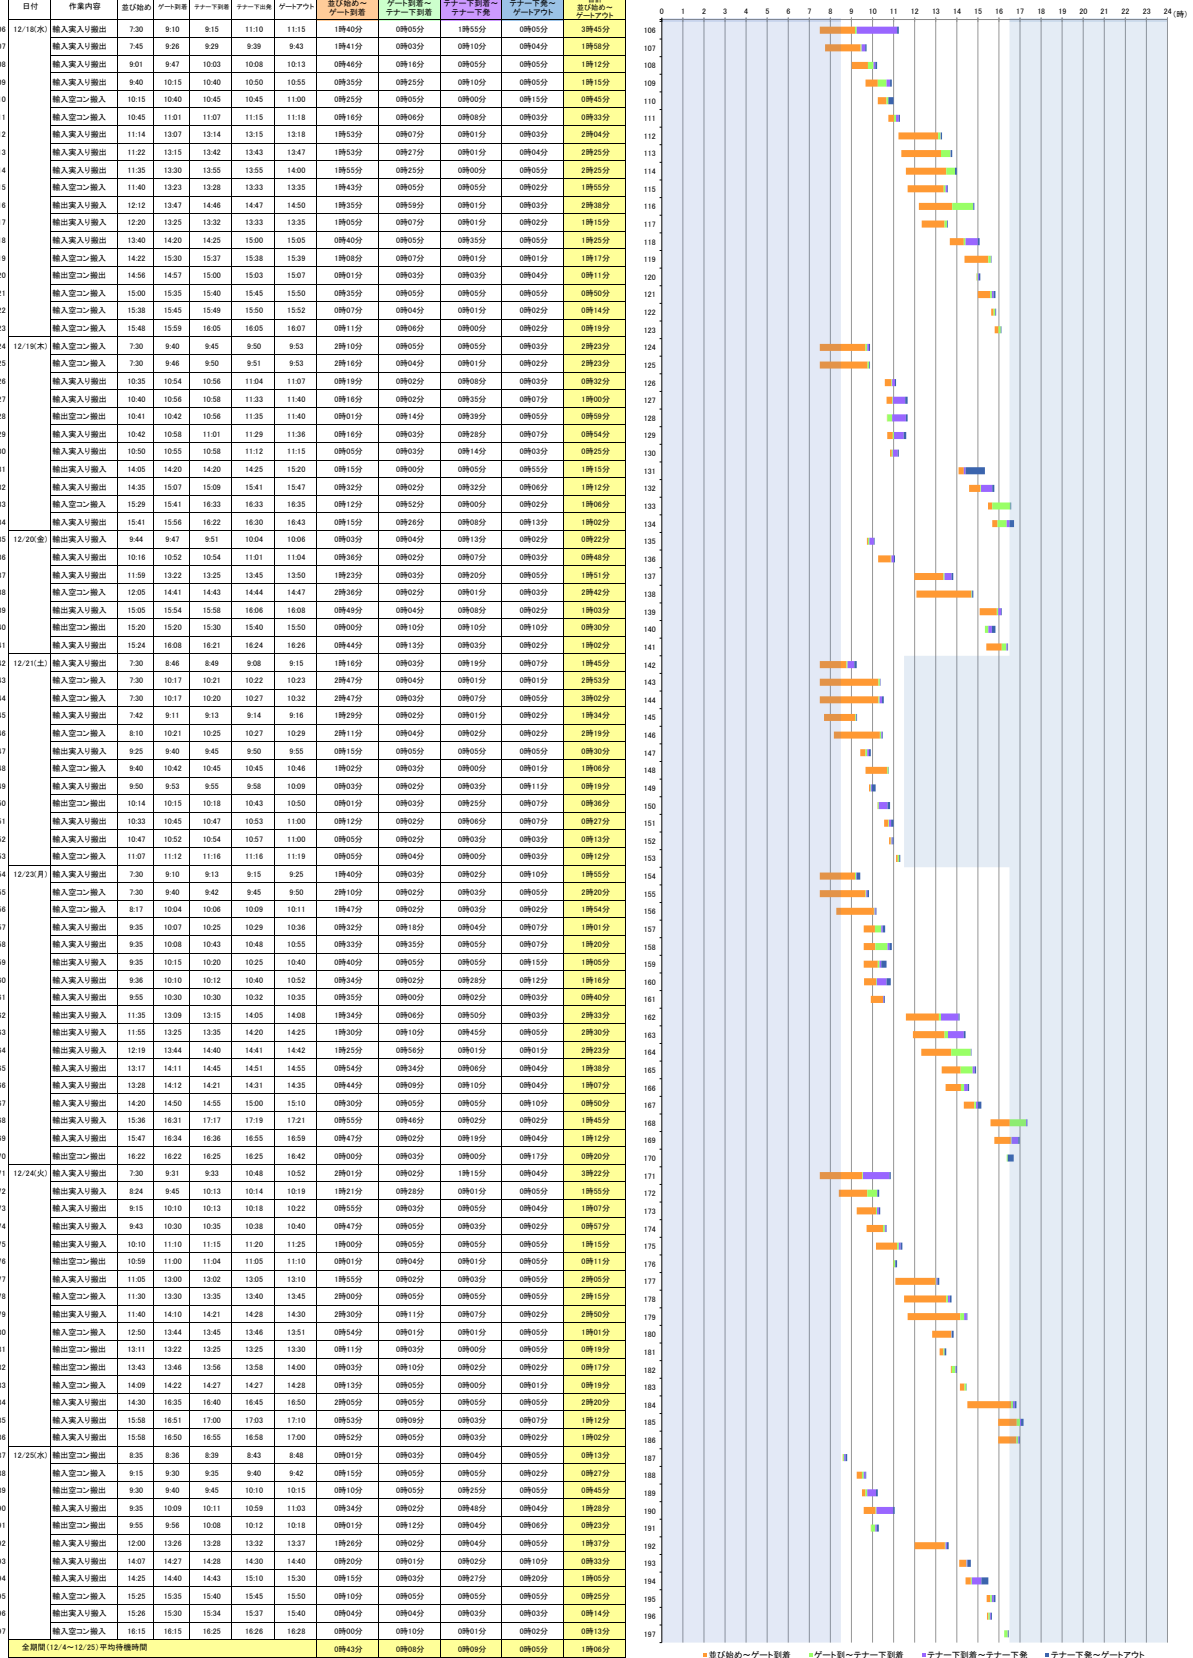

横浜港の各コンテナターミナルにおける海上コンテナ車両待機時間調査

(日付例：令和元年12月4日(水)～令和元年12月25日(水))

■ 船積み～ゲート到着 ■ ゲート到着～ターミナル到着 ■ ターミナル到着～ターミナル下発 ■ ターミナル下発～ゲートアウト