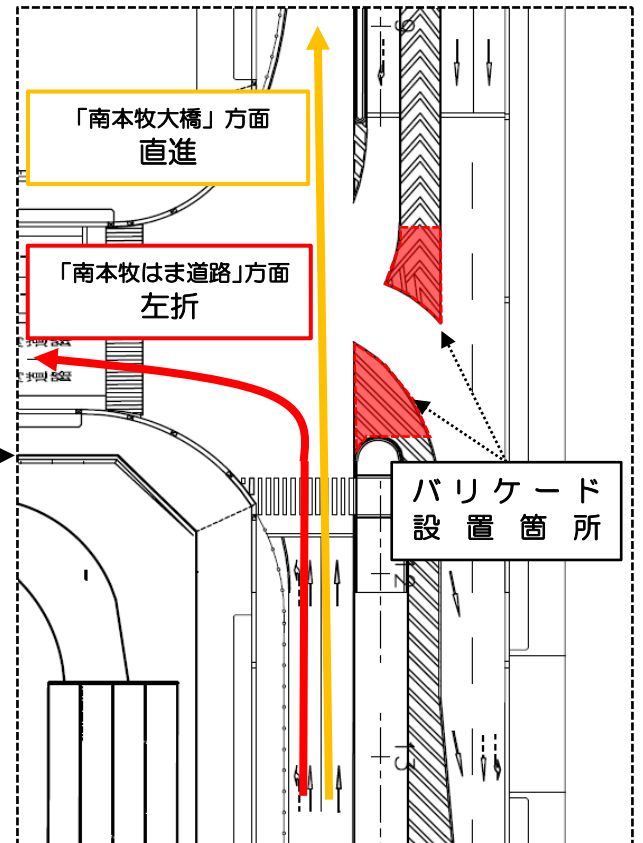

ふ頭外に向けて「同交差点」を通行する際は、「南本牧はま道路」方面は左折、「南本牧大橋」方面は直進いただきますよう、ご理解とご協力をお願いいたします。（下図参照）

・南本牧ふ頭全体図

・南本牧ふ頭退場ルート図

・南本牧ふ頭第一交差点拡大図

お問い合わせ： 横浜市港湾局 物流運営課 電話：045-671-7260