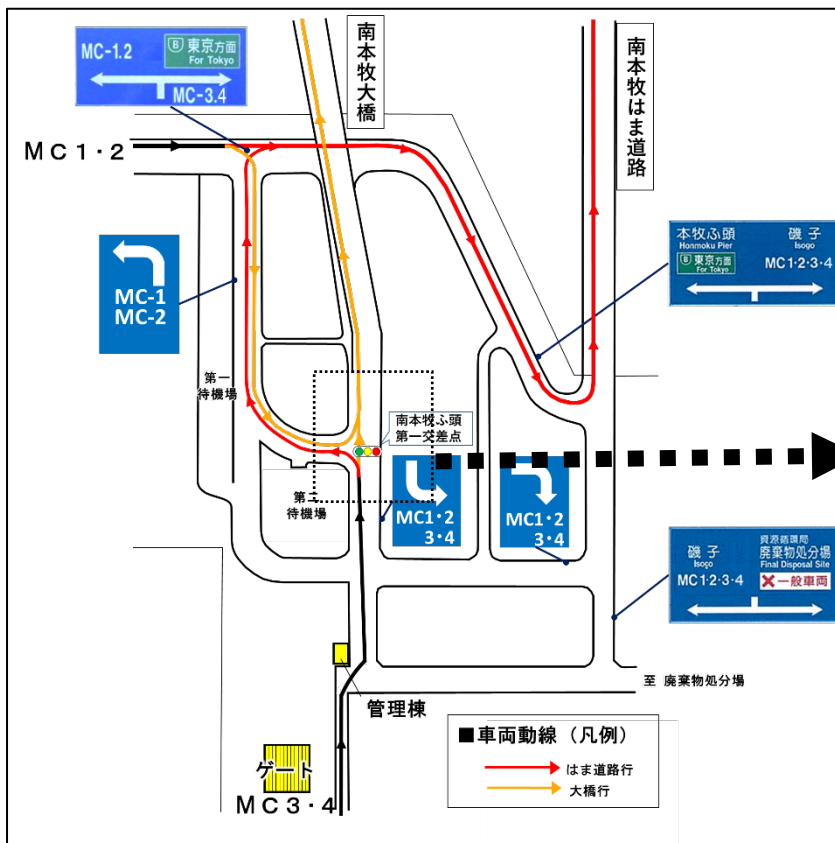

南本牧ふ頭をご利用の皆様へ

横浜市港湾局

南本牧ふ頭における渋滞緩和策の実施について（周知）

南本牧ふ頭では、令和5年3月頃より渋滞が頻発し、「南本牧はま道路」方面へ向かうトレーラーの「南本牧ふ頭第一交差点」での転回（Uターン）が、渋滞の要因となっていると推測されます。

そこで、令和5年6月中旬までに、交通安全並びに渋滞緩和策として「同交差点」内に**バリケードを設置**するとともに、ふ頭外への車両動線について次のとおり周知させていただきます。

ふ頭外に向けて「同交差点」を通行する際は、「南本牧はま道路」方面は左折、「南本牧大橋」方面は直進いただきますよう、ご理解とご協力をお願いいたします。（下図参照）

・南本牧ふ頭全体図

・南本牧ふ頭退場ルート図

・南本牧ふ頭第一交差点拡大図

お問い合わせ： 横浜市港湾局 物流運営課 電話：045-671-7260