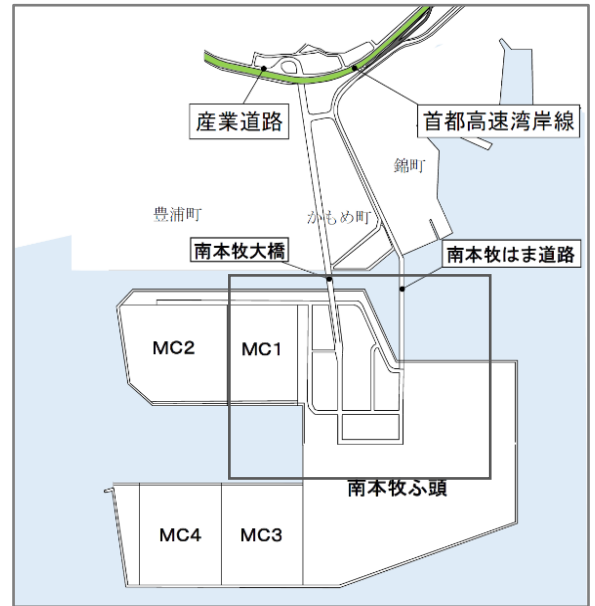

南本牧ふ頭をご利用の皆様へ

横浜市港湾局

南本牧ふ頭における渋滞緩和策の実施について（周知）

南本牧ふ頭では、令和5年3月頃より渋滞が頻発し、「南本牧はま道路」方面へ向かうトレーラーの「南本牧ふ頭第一交差点」での転回（Uターン）が、渋滞の要因となっていると推測されます。

そこで、令和5年6月中旬までに、交通安全並びに渋滞緩和策として「同交差点」内に**バリケードを設置**するとともに、ふ頭外への車両動線について次のとおり周知させていただきます。

ふ頭外に向けて「同交差点」を通行する際は、「南本牧はま道路」方面は左折、「南本牧大橋」方面は直進いただきますよう、ご理解とご協力をお願いいたします。（下図参照）

・南本牧ふ頭全体図

・南本牧ふ頭退場ルート図

・南本牧ふ頭第一交差点拡大図

お問い合わせ： 横浜市港湾局 物流運営課 電話：045-671-7260