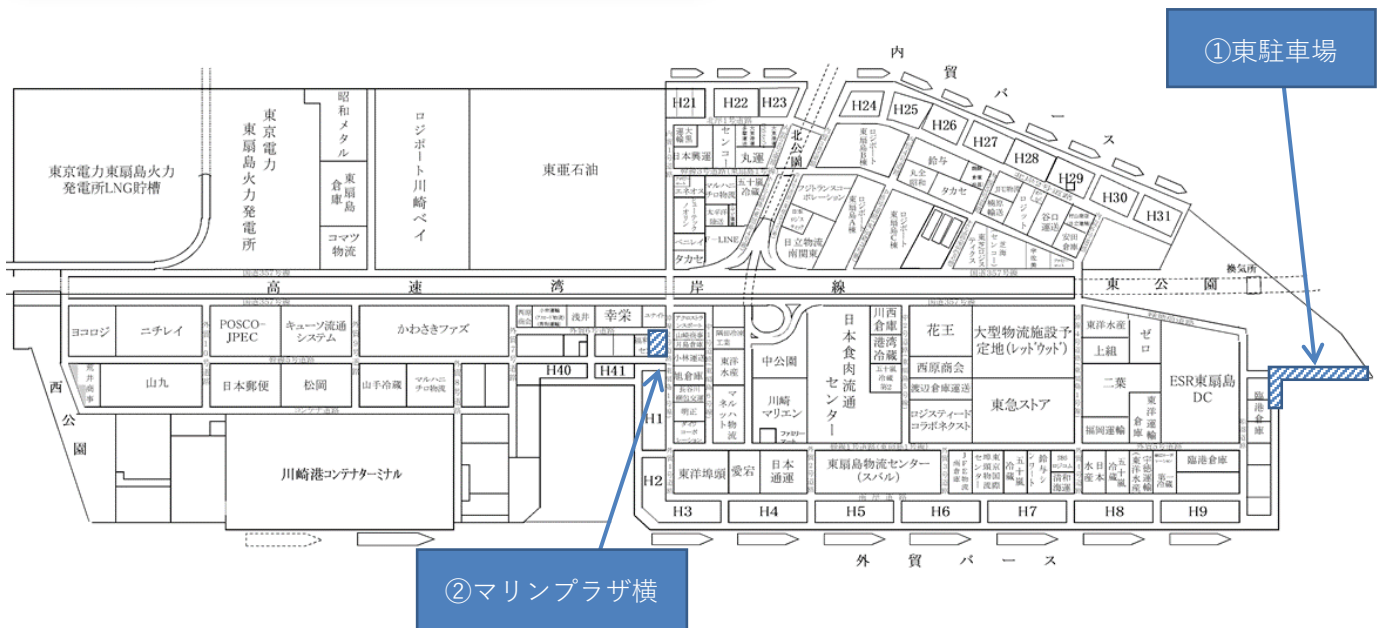

東扇島荷待ちトラック待機所アンケートについて

川崎市港湾局では東扇島荷待ちトラック待機所につきまして、皆様がより利用しやすい場所となるよう、この度アンケートを実施することとなりました。

以下「[回答はこちら](#)」をクリック、もしくはQRコードを読み取っていただくとアンケート画面へ移ります。ご協力よろしくお願いいたします。

期間：令和6年1月22日（月）～令和6年2月26日（月）

[回答はこちら](#)

- ① 東駐車場（大・中・小型トラック） -7, 100㎡ - 平日05:00～20:00
- ② マリンプラザ横（大型トラック） -2, 800㎡ - 平日05:00～20:00

アンケートについてのお問合せはこちらへお願いいたします。

川崎市港湾局川崎港管理センター港営課

電話番号：044-287-6028

メール：58kouei@city.kawasaki.jp