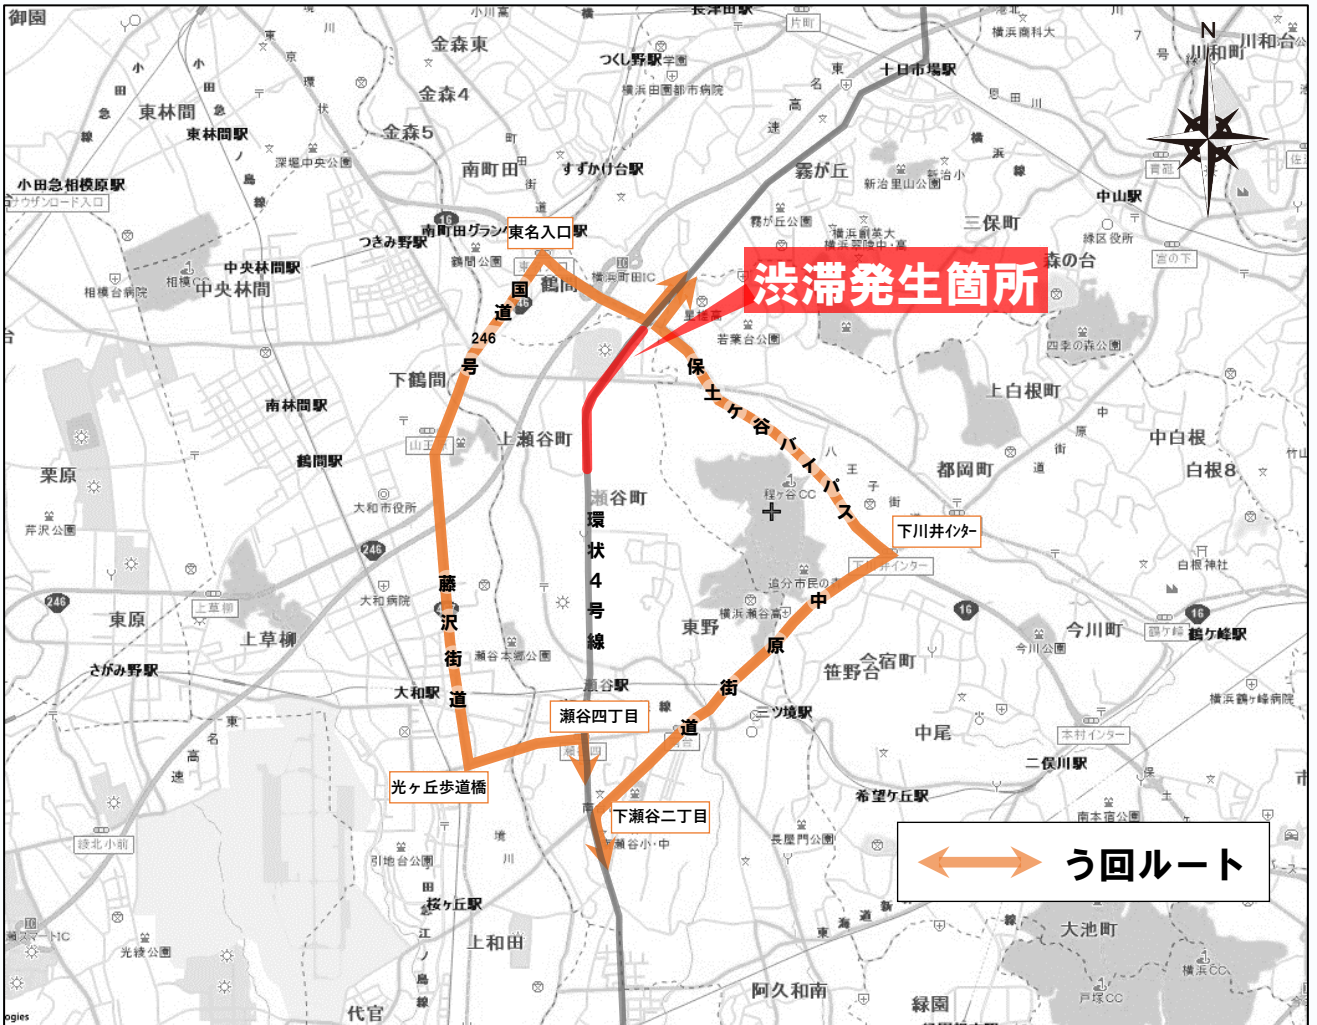

目黒交番前交差点 交通規制のお知らせ

終日車線規制

う回のご協力をおねがいします

[規制期間]

令和7年1月

～令和8年12月頃

[渋滞発生箇所]

う回路のご案内

[案内図]

▼目黒交番前交差点周辺は立体化工事に伴う終日車線規制により渋滞が発生しております。

▼特に、**朝夕の時間帯**においては、混雑が予想されますので、**う回**にご協力くださいますようお願い申し上げます。

▼ご迷惑をおかけしますが、ご理解とご協力のほど、よろしくお願いいたします。

＜お問い合わせ先＞

横浜市 脱炭素・GREEN×EXPO推進局 上瀬谷整備推進課

担当：嶋津、齋藤 TEL：045-900-0702