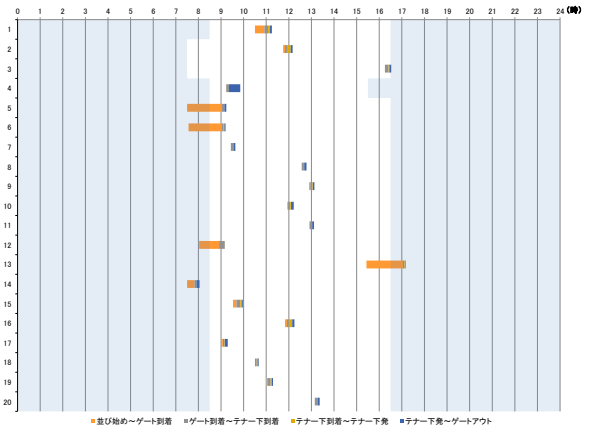

横浜港の各コンテナターミナルにおける海上コンテナ車両待機時間調査
 (作業内容別：平成30年12月5日(水)～平成30年12月26日(水))

作業内容	日付	並び始め	ゲート到着	テナー下り着	テナー下り発	ゲートアウト	並び始め～ゲート到着	ゲート到着～テナー下り着	テナー下り着～テナー下り発	テナー下り発～ゲートアウト	合計並び始め～ゲートアウト	
1	輸出空コン搬出	12/5(水)	10:30	10:55	11:05	11:10	11:15	0時25分	0時10分	0時05分	0時45分	
2	輸出空コン搬出	12/7(金)	11:45	11:50	11:55	12:05	12:10	0時05分	0時05分	0時10分	0時25分	
3	輸出空コン搬出	12/7(金)	16:15	16:15	16:25	16:27	16:32	0時00分	0時10分	0時02分	0時17分	
4	輸出空コン搬出	12/8(土)	9:13	9:14	9:21	9:21	9:51	0時01分	0時07分	0時00分	0時08分	
5	輸出空コン搬出	12/10(月)	7:30	9:02	9:09	9:09	9:14	1時32分	0時07分	0時00分	0時05分	1時44分
6	輸出空コン搬出	12/10(月)	7:34	9:02	9:07	9:09	9:12	1時28分	0時05分	0時02分	0時03分	1時38分
7	輸出空コン搬出	12/10(月)	9:26	9:26	9:33	9:33	9:38	0時00分	0時07分	0時00分	0時05分	0時12分
8	輸出空コン搬出	12/11(火)	12:34	12:35	12:40	12:41	12:47	0時01分	0時05分	0時01分	0時06分	0時13分
9	輸出空コン搬出	12/11(火)	12:54	12:57	13:03	13:04	13:08	0時03分	0時06分	0時01分	0時04分	0時14分
10	輸出空コン搬出	12/11(月)	11:58	11:58	12:04	12:06	12:13	0時02分	0時06分	0時02分	0時07分	0時17分
11	輸出空コン搬出	12/11(月)	12:55	12:55	13:02	13:02	13:07	0時00分	0時07分	0時00分	0時05分	0時12分
12	輸出空コン搬出	12/18(火)	8:02	8:55	9:08	9:09	9:10	0時53分	0時13分	0時01分	0時01分	1時08分
13	輸出空コン搬出	12/18(火)	15:26	17:03	17:07	17:10	17:11	1時37分	0時04分	0時03分	0時01分	1時45分
14	輸出空コン搬出	12/19(水)	7:30	7:50	7:55	7:55	8:03	0時20分	0時05分	0時00分	0時08分	0時33分
15	輸出空コン搬出	12/19(水)	9:32	9:41	9:51	9:55	9:58	0時09分	0時10分	0時04分	0時03分	0時26分
16	輸出空コン搬出	12/25(火)	11:50	11:55	12:00	12:09	12:15	0時05分	0時05分	0時09分	0時06分	0時25分
17	輸出空コン搬出	12/26(水)	9:00	9:05	9:09	9:10	9:18	0時05分	0時04分	0時01分	0時08分	0時18分
18	輸出空コン搬出	12/26(水)	10:30	10:30	10:35	10:37	10:40	0時00分	0時05分	0時02分	0時03分	0時10分
19	輸出空コン搬出	12/26(水)	11:02	11:03	11:12	11:15	11:18	0時01分	0時09分	0時03分	0時03分	0時16分
20	輸出空コン搬出	12/26(水)	13:09	13:09	13:17	13:17	13:22	0時00分	0時08分	0時00分	0時05分	0時13分
輸出(空搬出)平均待機時間							0時20分	0時06分	0時02分	0時05分	0時35分	