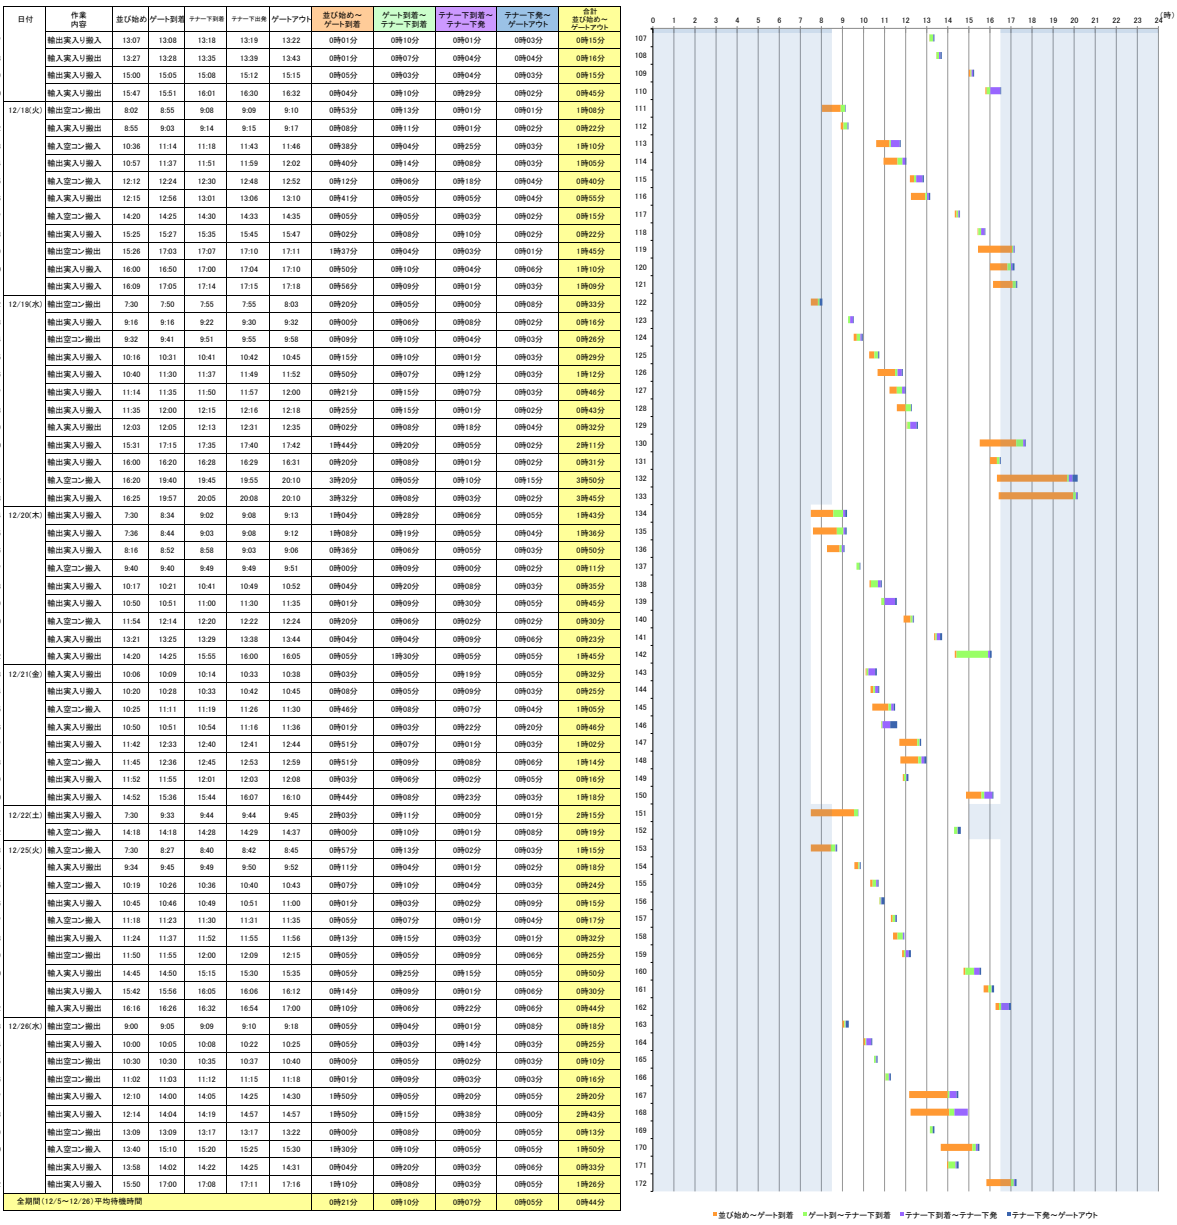

横浜港の各コンテナターミナルにおける海上コンテナ車両待機時間調査  
(日付別：平成30年12月5日(水)～平成30年12月26日(水))

並び始め～ゲート到着    ゲート到着～テナー下り開始    テナー下り開始～テナー下り終了    テナー下り終了～ゲートアウト