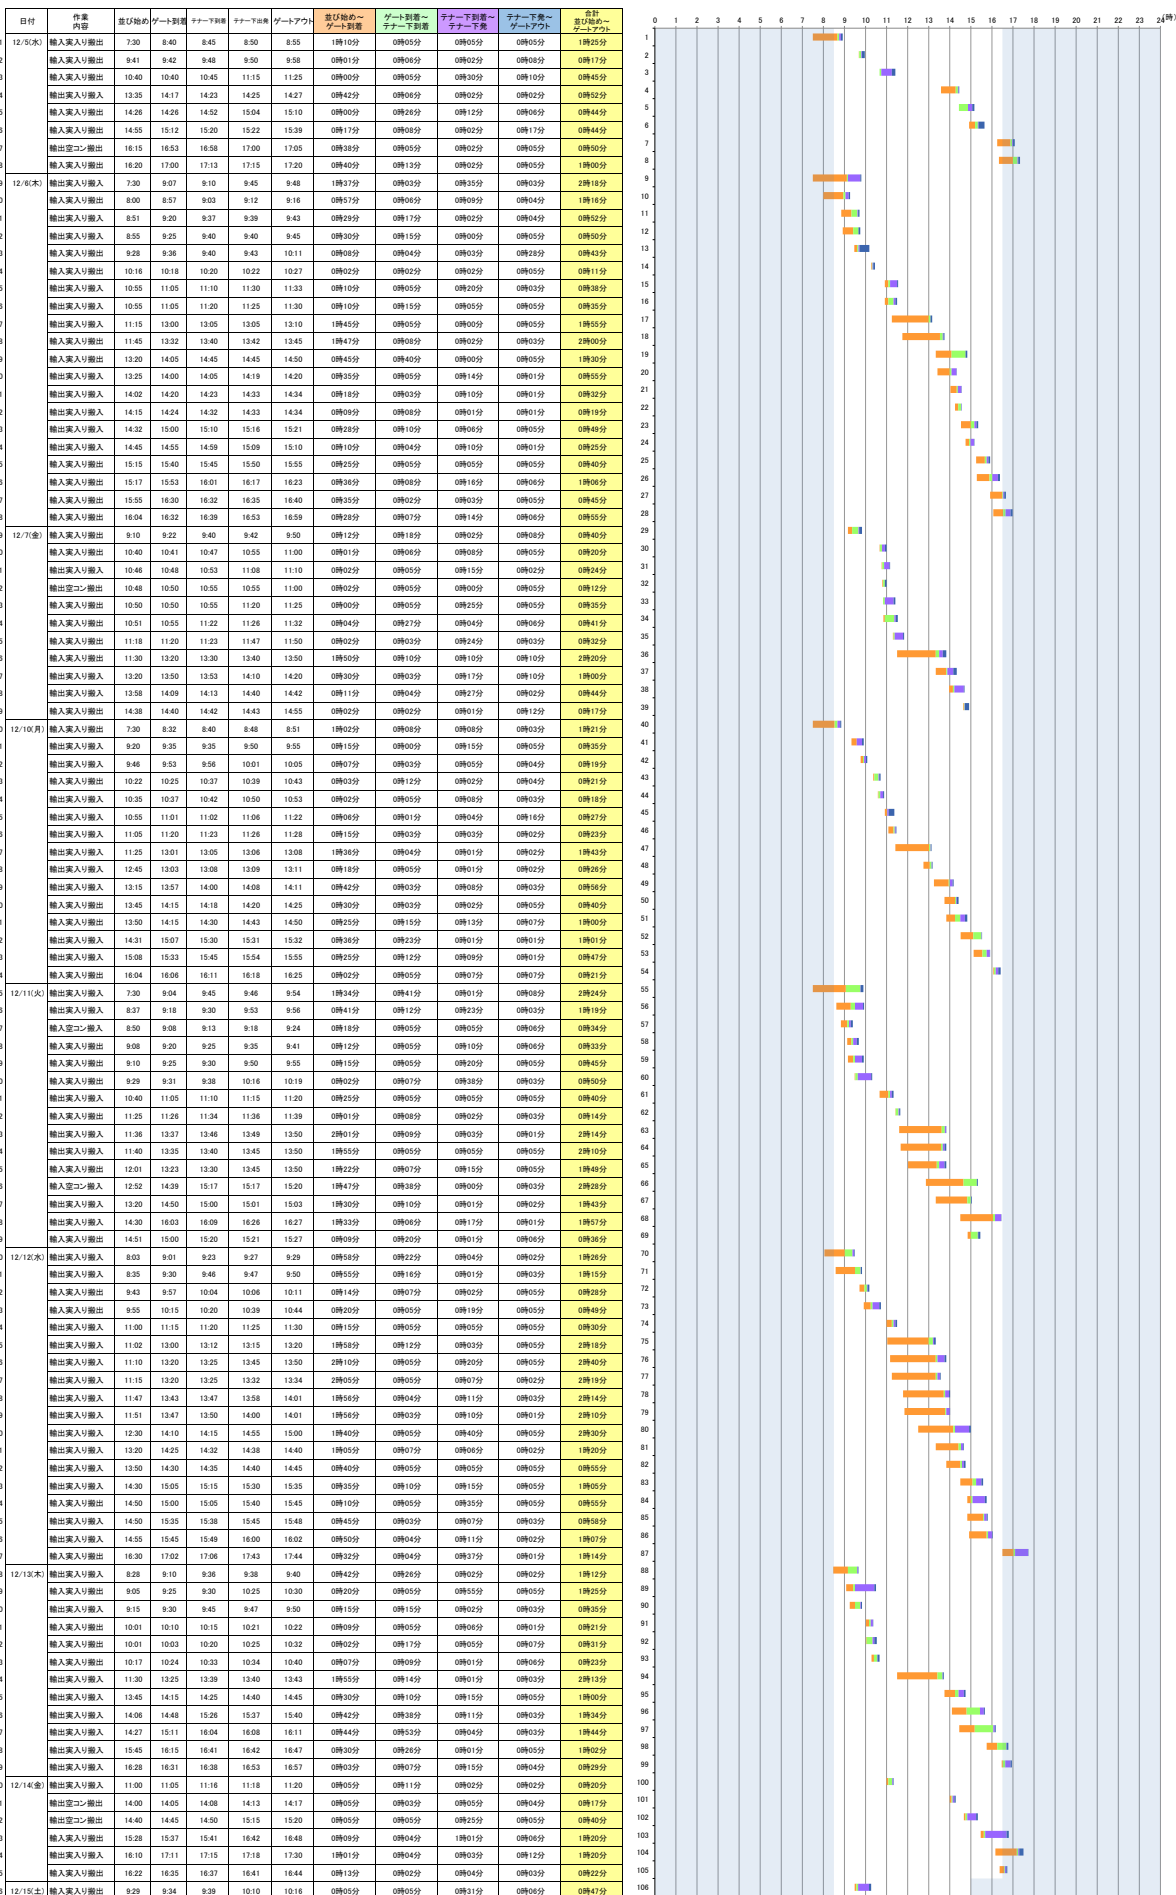

横浜港の各コンテナターミナルにおける海上コンテナ車両待機時間調査

(日付例：平成30年12月5日(水)～平成30年12月26日(水))

横浜港の各コンテナターミナルにおける海上コンテナ車両待ち時間調査

(日付別：平成30年12月5日(水)～平成30年12月26日(水))

全期間(12/5～12/26)平均待ち時間	08:31分	08:08分	08:09分	08:04分	08:54分
-----------------------	--------	--------	--------	--------	--------

※苫ひ始め～ゲート到着 ●ゲート到着～テナード下り ■テナード下り～テナード下り ◆テナード下り～ゲート到着 ▲苫ひ始め～ゲート到着