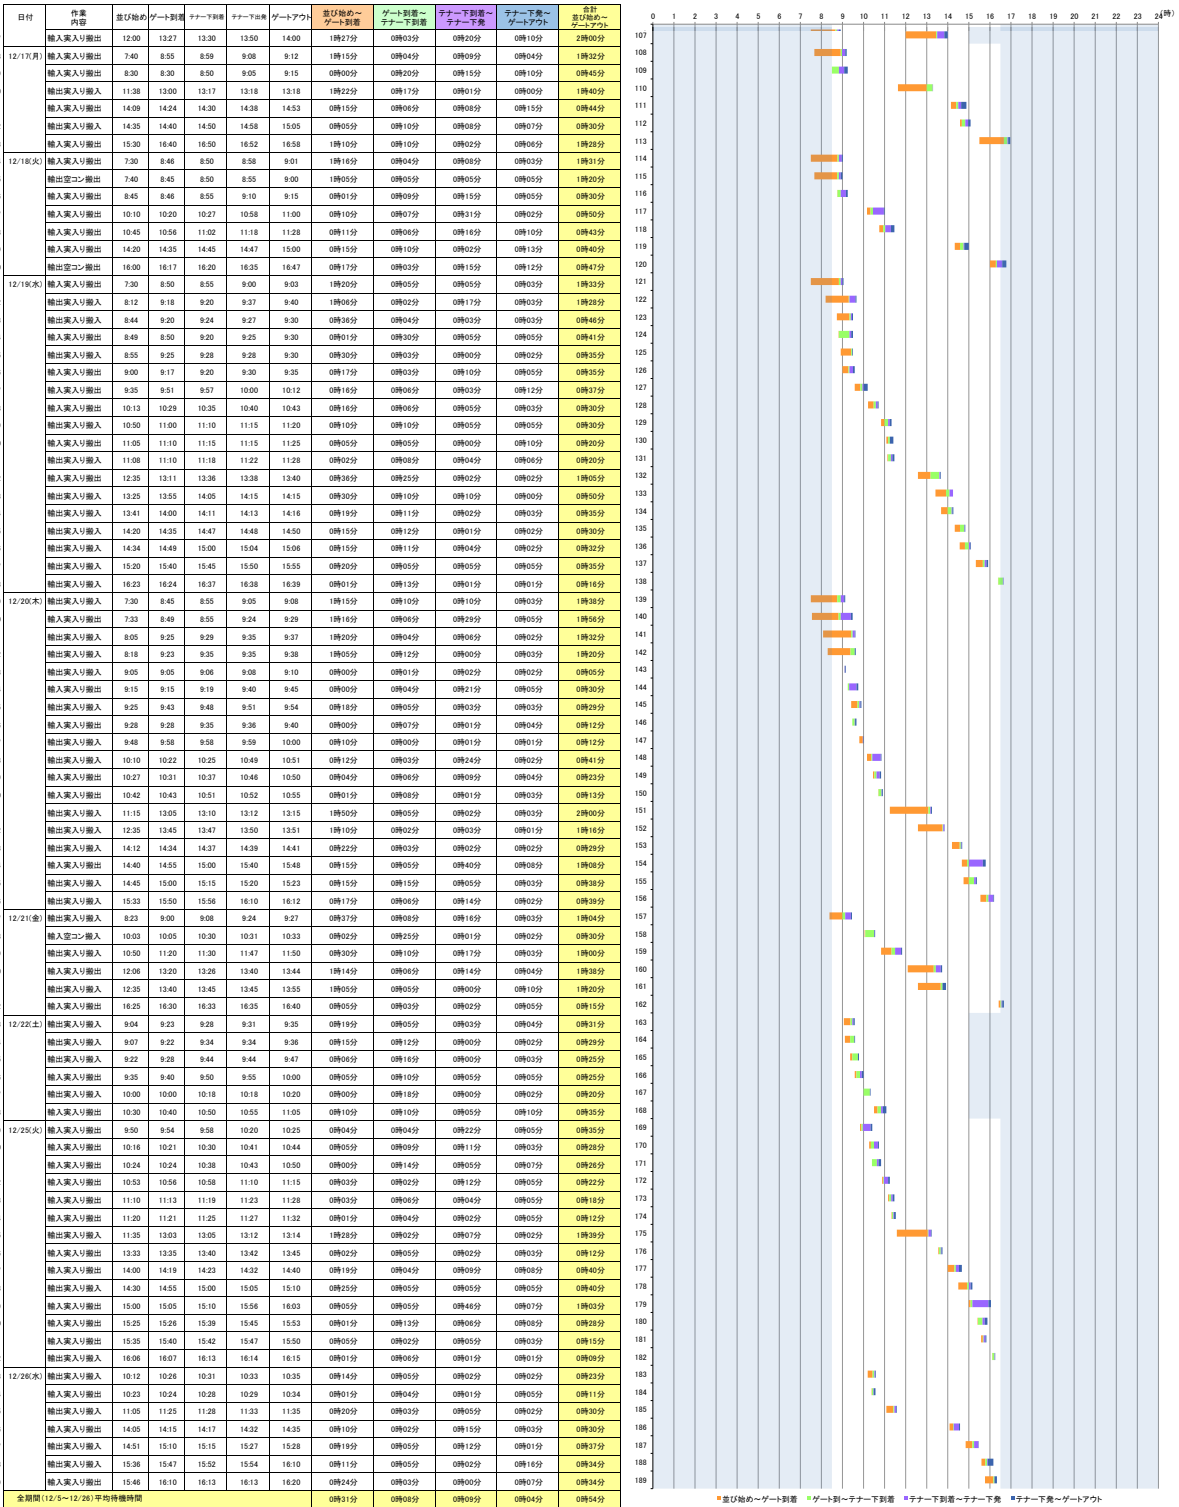

横浜港の各コンテナターミナルにおける海上コンテナ車両待ち時間調査

(日付別：平成30年12月5日(水)～平成30年12月26日(水))

全期間(12/5～12/26)平均待ち時間	08:31分	08:08分	08:09分	08:04分	08:54分