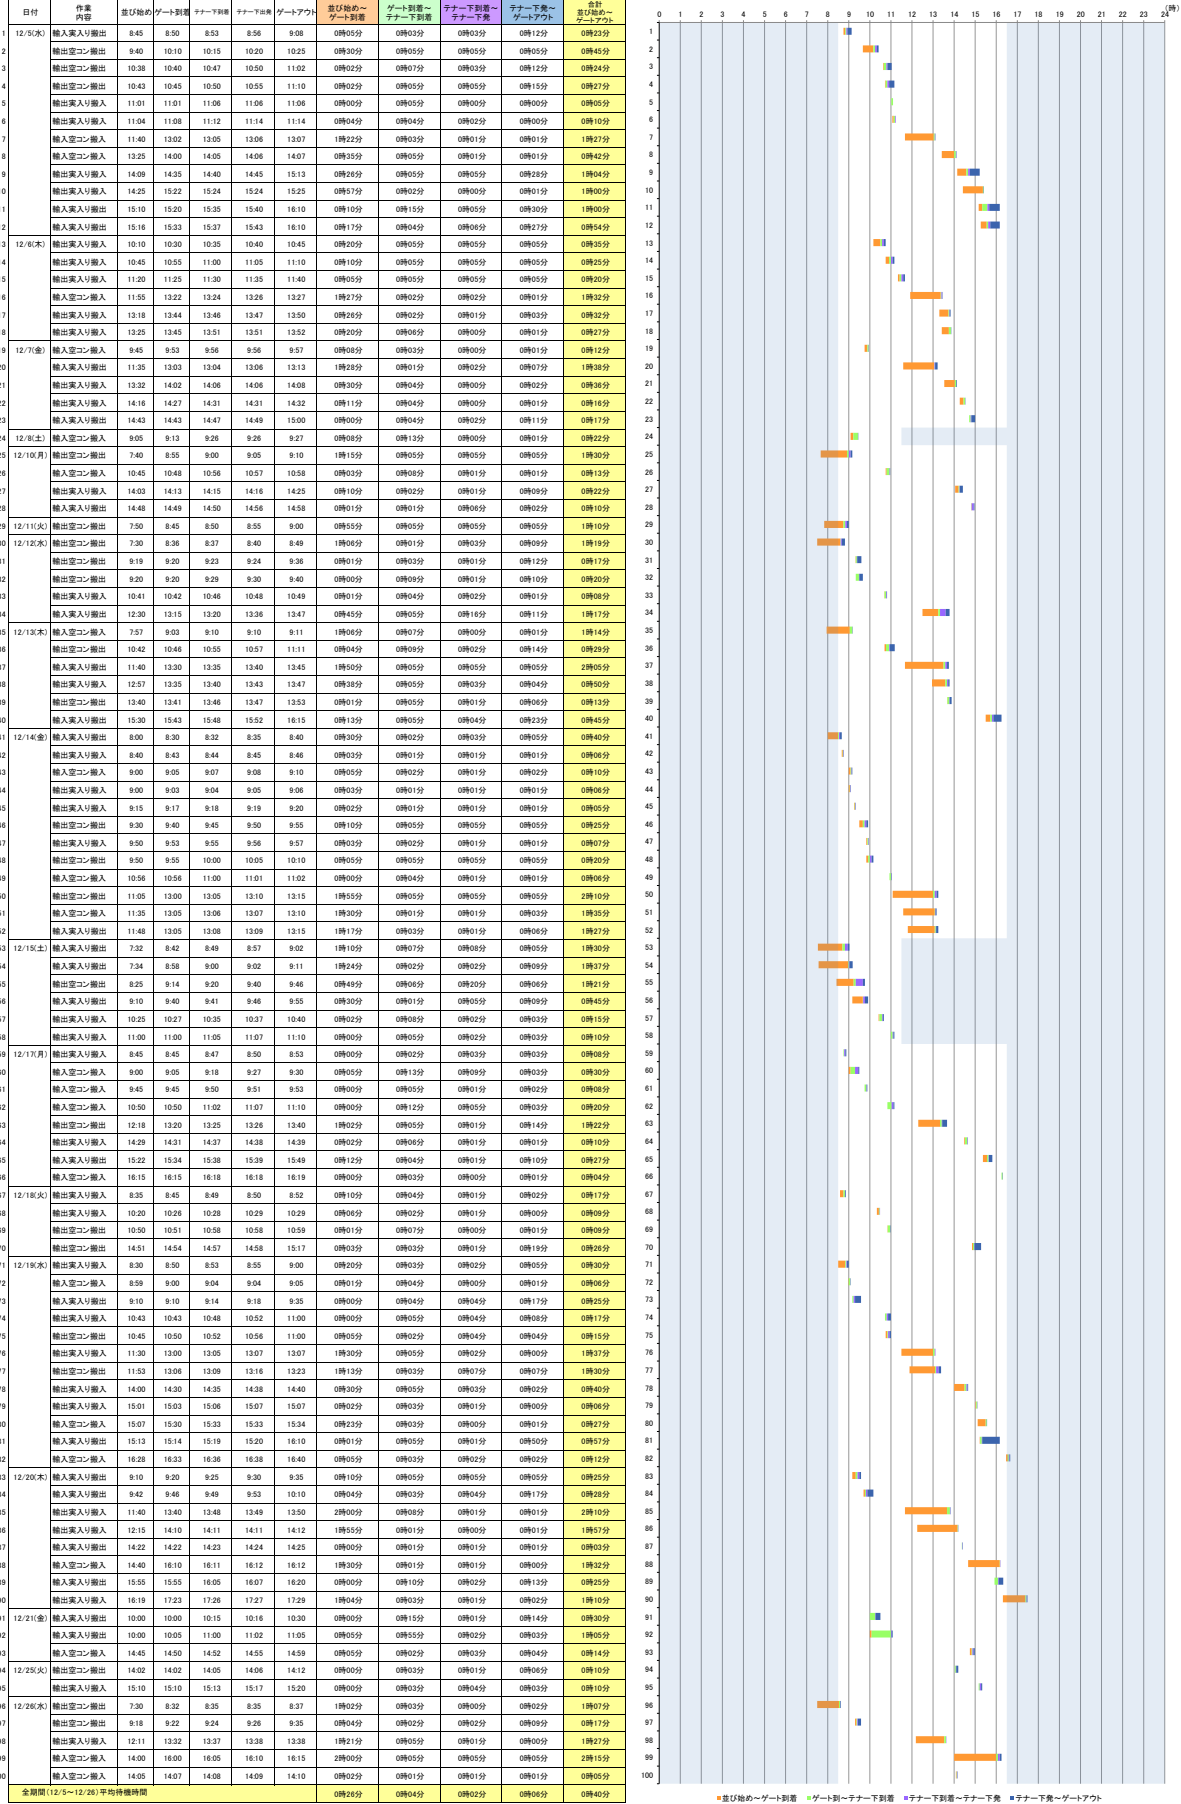

横浜港の各コンテナターミナルにおける海上コンテナ車両待機時間調査

(日付例：平成30年12月5日(水)～平成30年12月26日(水))