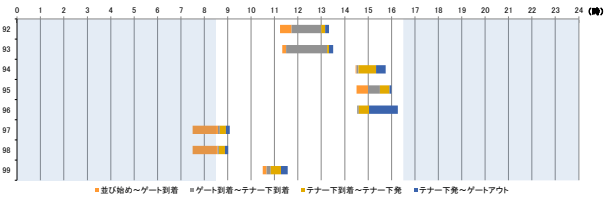

横浜港の各コンテナターミナルにおける海上コンテナ車両待機時間調査

(作業内容別：平成29年12月6日(水)～平成29年12月27日(水))

作業内容	日付	並び始め	ゲート到着	テナー下到着	テナー下出発	ゲートアウト	並び始め～ゲート到着	ゲート到着～テナー下到着	テナー下到着～テナー下出発	テナー下出発～ゲートアウト	合計 並び始め～ゲートアウト
92 輸出突入り搬入	12/27(水)	11:45	14:15	14:15	14:20	14:25	2時30分	0時00分	0時05分	0時05分	2時40分
93 輸出突入り搬入	12/27(水)	11:50	14:10	14:20	14:29	15:05	2時20分	0時10分	0時09分	0時36分	3時15分
94 輸出突入り搬入	12/27(水)	12:05	14:45	14:52	14:57	15:00	2時40分	0時07分	0時05分	0時03分	2時55分
95 輸出突入り搬入	12/27(水)	12:10	14:40	15:00	15:15	15:20	2時30分	0時20分	0時15分	0時05分	3時10分
輸出(突入り搬入)平均待機時間							1時18分	0時12分	0時12分	0時06分	1時50分

横浜港の各コンテナターミナルにおける海上コンテナ車両待機時間調査

(作業内容別：平成29年12月6日(水)～平成29年12月27日(水))

横浜港の各コンテナターミナルにおける海上コンテナ車両待機時間調査

(作業内容別：平成29年12月6日(水)～平成29年12月27日(水))

作業内容	日付	並び始め	ゲート到着	テナー下到着	テナー下出発	ゲートアウト	並び始め～ゲート到着	ゲート到着～テナー下到着	テナー下到着～テナー下出発	テナー下出発～ゲートアウト	合計 並び始め～ゲートアウト
92 輸入突入り搬出	12/26(火)	11:14	11:44	13:00	13:10	13:20	0時30分	1時16分	0時10分	0時10分	2時06分
93 輸入突入り搬出	12/26(火)	11:20	11:30	13:15	13:20	13:30	0時10分	1時45分	0時05分	0時10分	2時10分
94 輸入突入り搬出	12/26(火)	14:28	14:30	14:35	15:20	15:45	0時02分	0時05分	0時45分	0時25分	1時17分
95 輸入突入り搬出	12/26(火)	14:30	15:00	15:30	15:55	16:00	0時30分	0時30分	0時25分	0時05分	1時30分
96 輸入突入り搬出	12/26(火)	14:32	14:32	14:36	15:02	16:16	0時00分	0時04分	0時26分	1時14分	1時44分
97 輸入突入り搬出	12/27(水)	7:30	8:35	8:40	8:55	9:05	1時05分	0時05分	0時15分	0時10分	1時35分
98 輸入突入り搬出	12/27(水)	7:30	8:34	8:37	8:53	9:01	1時04分	0時03分	0時16分	0時08分	1時31分
99 輸入突入り搬出	12/27(水)	10:30	10:40	10:50	11:17	11:34	0時10分	0時10分	0時27分	0時17分	1時04分
輸入(突入り搬出)平均待機時間							0時28分	0時12分	0時18分	0時22分	1時22分