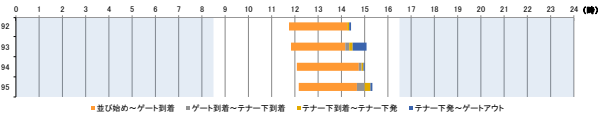

横浜港の各コンテナターミナルにおける海上コンテナ車両待機時間調査

(作業内容別：平成29年12月6日(水)～平成29年12月27日(水))

作業内容	日付	並び始め	ゲート到着	テナー下到着	テナー下出発	ゲートアウト	並び始め～ゲート到着	ゲート到着～テナー下到着	テナー下到着～テナー下出発	テナー下出発～ゲートアウト	合計 並び始め～ゲートアウト
92 輸出突入り搬入	12/27(水)	11:45	14:15	14:15	14:20	14:25	2時30分	0時00分	0時05分	0時05分	2時40分
93 輸出突入り搬入	12/27(水)	11:50	14:10	14:20	14:29	15:05	2時20分	0時10分	0時09分	0時36分	3時15分
94 輸出突入り搬入	12/27(水)	12:05	14:45	14:52	14:57	15:00	2時40分	0時07分	0時05分	0時03分	2時55分
95 輸出突入り搬入	12/27(水)	12:10	14:40	15:00	15:15	15:20	2時30分	0時20分	0時15分	0時05分	3時10分
輸出(突入り搬入)平均待機時間							1時18分	0時12分	0時12分	0時06分	1時50分