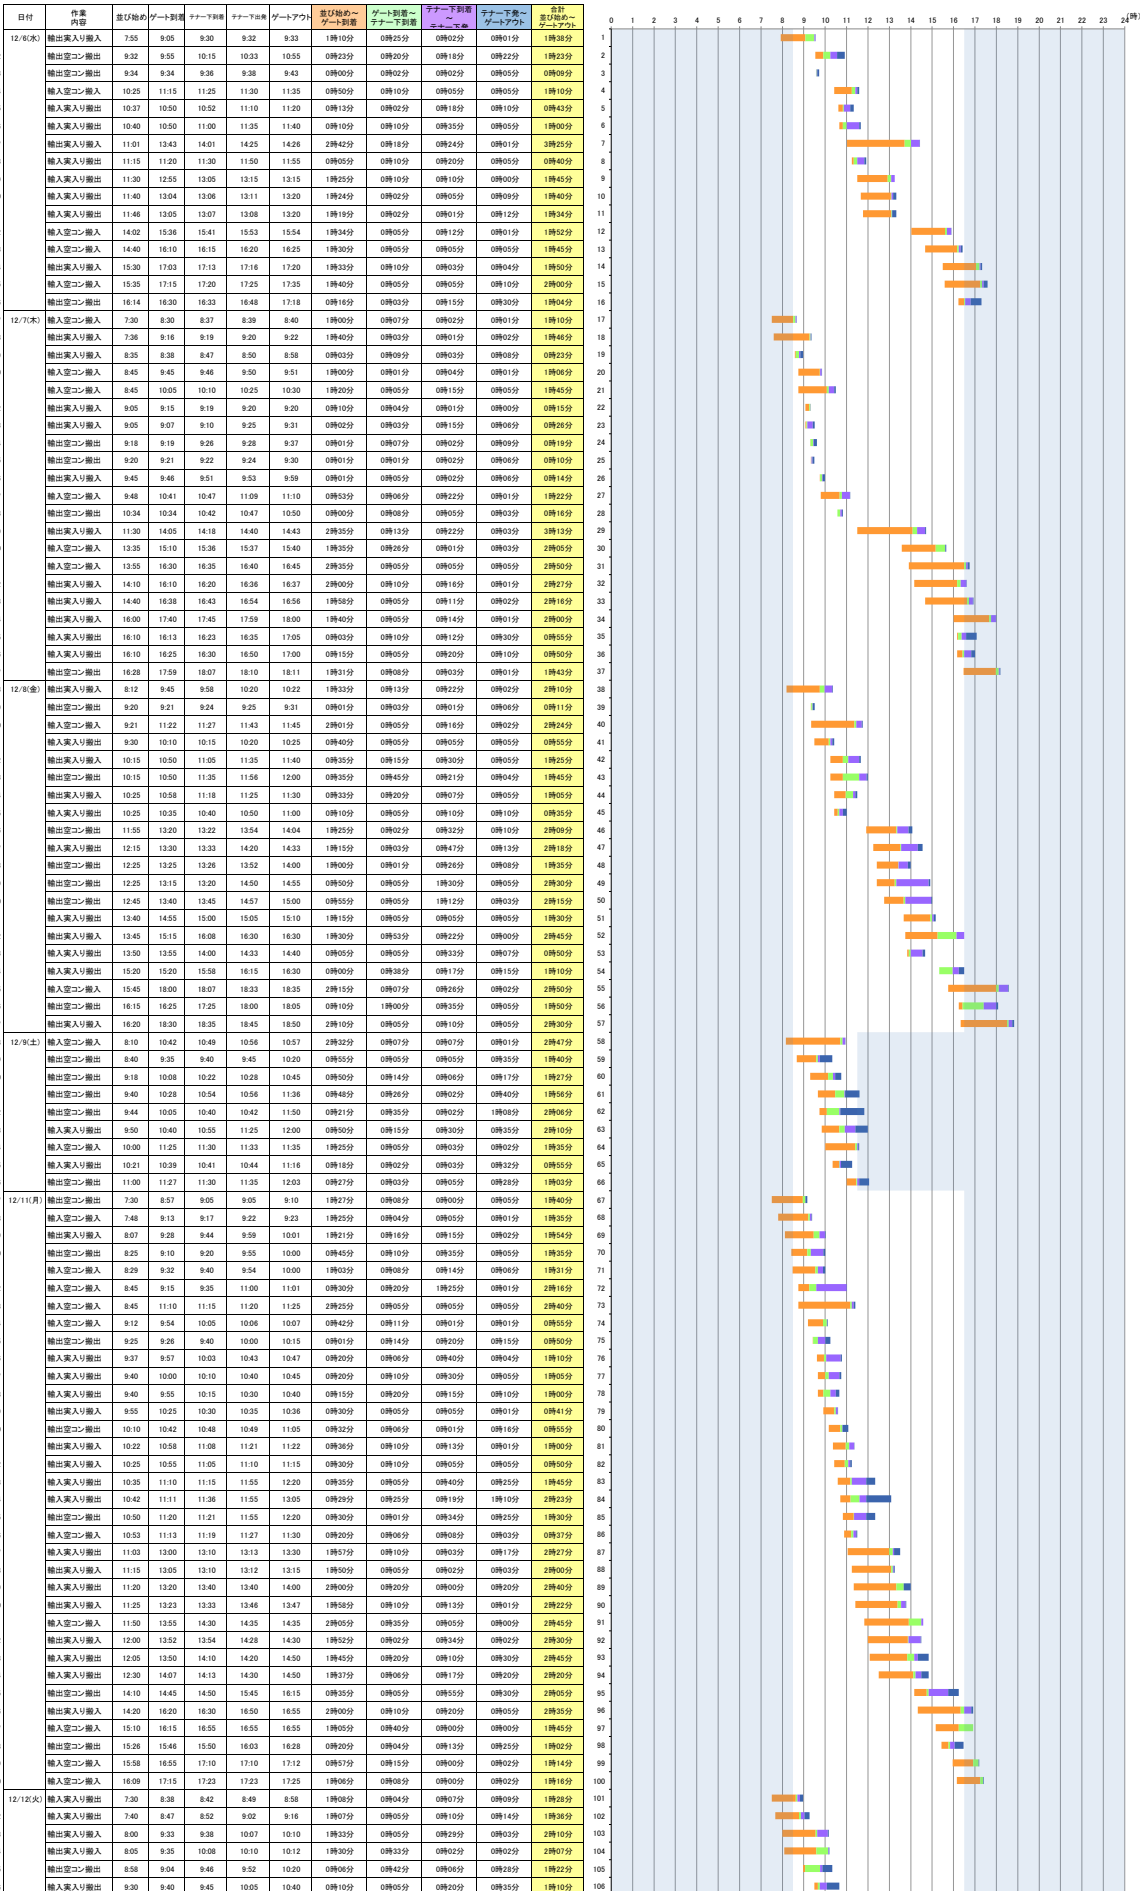

横浜港の各コンテナターミナルにおける海上コンテナ車両待機時間調査

平成30年3月
(一社)神奈川県トラック協会
海上コンテナ部会

横浜港の各コンテナターミナルにおける海上コンテナ車両待機時間調査

(日付別：平成29年12月6日(水)～平成29年12月27日(水))

期間①(12/6～12/15)平均待機時間 (※月曜日～日曜日)	09分53分	0分13分	0分15分	0分10分	1分30分
期間②(12/16～12/27)平均待機時間 (※月曜日～日曜日)	09分55分	0分10分	0分13分	0分15分	1分31分
全期間(12/6～12/27)平均待機時間 (※期間①～②)	09分54分	0分11分	0分13分	0分14分	1分30分