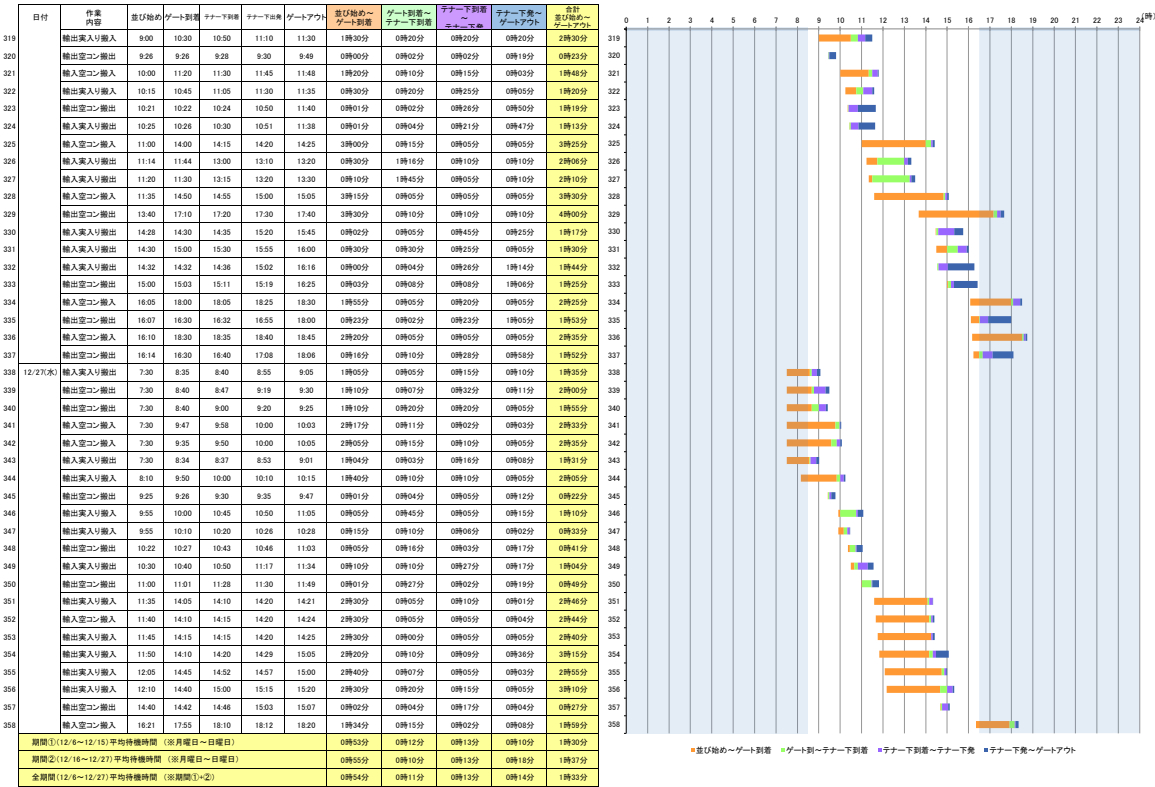

横浜港の各コンテナターミナルにおける海上コンテナ車両待機時間調査

平成30年3月
(一社)神奈川県トラック協会
海上コンテナ部会

横浜港の各コンテナターミナルにおける海上コンテナ車両待機時間調査

(日付別：平成29年12月6日(水)～平成29年12月27日(水))

期間①(12/6～12/15)平均待機時間 (※月曜日～日曜日)	09分53分	0分13分	0分15分	0分10分	1分30分
期間②(12/16～12/27)平均待機時間 (※月曜日～日曜日)	09分55分	0分10分	0分13分	0分15分	1分31分
全期間(12/6～12/27)平均待機時間 (※期間①～②)	09分54分	0分11分	0分13分	0分14分	1分30分