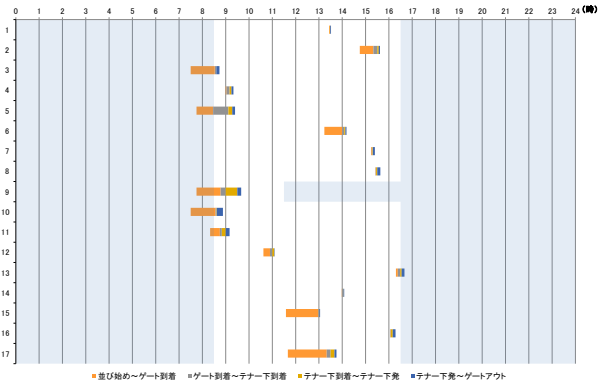

横浜港の各コンテナターミナルにおける海上コンテナ車両待機時間調査

(作業内容別：平成29年12月6日(水)～平成29年12月27日(水))

作業内容	日付	並び始め	ゲート到着	テナー下到着	テナー下出発	ゲートアウト	並び始め～ゲート到着	ゲート到着～テナー下到着	テナー下到着～テナー下出発	テナー下出発～ゲートアウト	合計並び始め～ゲートアウト	
1	輸出空コン搬出	12/7(木)	13:26	13:28	13:28	13:29	13:31	0時02分	0時00分	0時01分	0時02分	0時05分
2	輸出空コン搬出	12/11(月)	14:45	15:20	15:30	15:34	15:37	0時35分	0時10分	0時04分	0時03分	0時52分
3	輸出空コン搬出	12/13(水)	7:30	8:32	8:36	8:36	8:44	1時02分	0時04分	0時05分	0時08分	1時14分
4	輸出空コン搬出	12/13(水)	9:00	9:02	9:10	9:15	9:20	0時02分	0時08分	0時05分	0時05分	0時20分
5	輸出空コン搬出	12/15(金)	7:45	8:28	9:07	9:17	9:24	0時43分	0時39分	0時10分	0時07分	1時39分
6	輸出空コン搬出	12/15(金)	13:14	14:00	14:05	14:08	14:11	0時46分	0時05分	0時03分	0時03分	0時57分
7	輸出空コン搬出	12/15(金)	15:14	15:16	15:18	15:19	15:24	0時02分	0時02分	0時01分	0時05分	0時10分
8	輸出空コン搬出	12/15(金)	15:25	15:28	15:27	15:30	15:38	0時01分	0時01分	0時03分	0時08分	0時13分
9	輸出空コン搬出	12/16(土)	7:45	8:47	9:00	9:30	9:40	1時02分	0時13分	0時30分	0時10分	1時55分
10	輸出空コン搬出	12/19(火)	7:30	8:34	8:36	8:37	8:53	1時04分	0時02分	0時01分	0時16分	1時23分
11	輸出空コン搬出	12/19(火)	8:20	8:45	8:50	9:00	9:10	0時25分	0時05分	0時10分	0時10分	0時50分
12	輸出空コン搬出	12/21(木)	10:37	10:54	11:00	11:05	11:08	0時17分	0時06分	0時05分	0時01分	0時29分
13	輸出空コン搬出	12/21(木)	16:18	16:23	16:29	16:33	16:40	0時05分	0時06分	0時04分	0時07分	0時22分
14	輸出空コン搬出	12/22(金)	13:59	14:00	14:02	14:03	14:05	0時01分	0時02分	0時01分	0時02分	0時06分
15	輸出空コン搬出	12/25(月)	11:35	12:58	13:00	13:01	13:03	1時23分	0時02分	0時01分	0時02分	1時28分
16	輸出空コン搬出	12/26(火)	16:03	16:04	16:05	16:10	16:17	0時01分	0時01分	0時05分	0時07分	0時14分
17	輸出空コン搬出	12/27(水)	11:40	13:20	13:30	13:40	13:45	1時40分	0時10分	0時10分	0時05分	2時05分
輸出(空コン搬出)平均待機時間							0時32分	0時06分	0時05分	0時05分	0時50分	