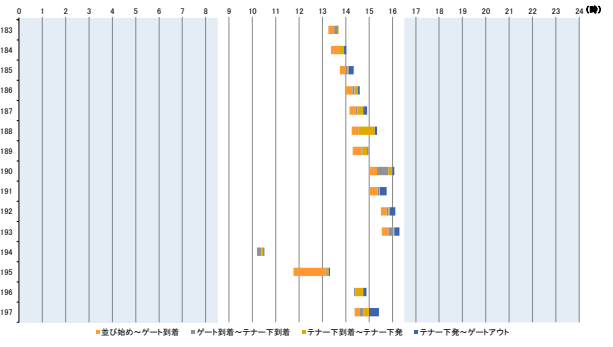

■並び始め～ゲート到着 ■ゲート到着～テナー下り着 ■テナー下り着～テナー下り出 ■テナー下り出～ゲートアウト

横浜港の各コンテナターミナルにおける海上コンテナ車両待機時間調査

(作業内容：平成29年12月6日(水)～平成29年12月27日(水))

横浜港の各コンテナターミナルにおける海上コンテナ車両待機時間調査 (作業内容別：平成29年12月6日(水)～平成29年12月27日(水))

横浜港の各コンテナターミナルにおける海上コンテナ車両待機時間調査

(作業内容別：平成29年12月6日(水)～平成29年12月27日(水))

作業内容	日付	並び始め	ゲート到着	テナー下到着	テナー下出発	ゲートアウト	並び始め～ゲート到着	ゲート到着～テナー下到着	テナー下到着～テナー下出発	テナー下出発～ゲートアウト	合計 並び始め～ゲートアウト
183 輸入突入り搬出	12/26(火)	13:15	13:30	13:40	13:42	13:42	0時15分	0時10分	0時02分	0時00分	0時27分
184 輸入突入り搬出	12/26(火)	13:22	13:43	13:45	13:56	14:01	0時21分	0時02分	0時11分	0時05分	0時39分
185 輸入突入り搬出	12/26(火)	13:45	14:00	14:05	14:07	14:20	0時15分	0時05分	0時02分	0時13分	0時35分
186 輸入突入り搬出	12/26(火)	14:00	14:17	14:23	14:31	14:36	0時17分	0時06分	0時08分	0時05分	0時36分
187 輸入突入り搬出	12/26(火)	14:10	14:25	14:30	14:45	14:55	0時15分	0時05分	0時15分	0時10分	0時45分
188 輸入突入り搬出	12/26(火)	14:15	14:29	14:33	15:15	15:20	0時14分	0時04分	0時42分	0時05分	1時05分
189 輸入突入り搬出	12/26(火)	14:18	14:40	14:43	14:56	14:58	0時22分	0時03分	0時13分	0時02分	0時40分
190 輸入突入り搬出	12/26(火)	15:00	15:20	15:50	16:00	16:05	0時20分	0時30分	0時10分	0時05分	1時05分
191 輸入突入り搬出	12/26(火)	15:00	15:22	15:26	15:28	15:45	0時22分	0時04分	0時02分	0時17分	0時45分
192 輸入突入り搬出	12/26(火)	15:30	15:45	15:50	15:53	16:07	0時15分	0時05分	0時03分	0時14分	0時37分
193 輸入突入り搬出	12/26(火)	15:33	15:50	16:02	16:05	16:18	0時17分	0時12分	0時03分	0時13分	0時45分
194 輸入突入り搬出	12/27(水)	10:12	10:12	10:23	10:28	10:31	0時00分	0時11分	0時05分	0時05分	0時19分
195 輸入突入り搬出	12/27(水)	11:46	13:09	13:11	13:16	13:19	1時23分	0時02分	0時05分	0時03分	1時33分
196 輸入突入り搬出	12/27(水)	14:21	14:21	14:25	14:45	14:53	0時00分	0時04分	0時20分	0時08分	0時32分
197 輸入突入り搬出	12/27(水)	14:23	14:35	14:45	15:00	15:25	0時12分	0時10分	0時15分	0時25分	1時02分
輸入(突入り搬出)平均待機時間							0時21分	0時08分	0時09分	0時11分	0時51分