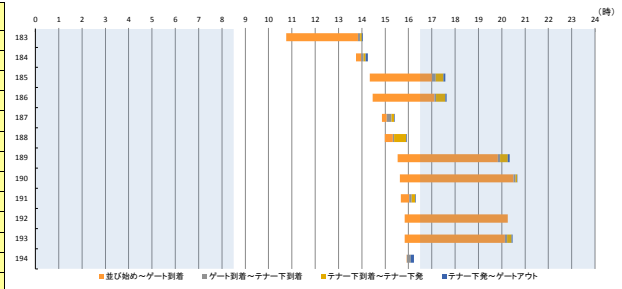

横浜港の各コンテナターミナルにおける海上コンテナ車両待機時間調査
(作業内容別：平成28年12月12日(月)～平成28年12月28日(水))

横浜港の各コンテナターミナルにおける海上コンテナ車両待機時間調査 (作業内容別：平成28年12月12日(月)～平成28年12月28日(水))

Table with 91 rows and 12 columns containing arrival and departure times for various container terminal operations. Columns include: 作業内容 (Operation), 日付 (Date), 並び始め (Start), ゲート到着 (Gate Arrival), テナー下到着 (Tender Arrival), テナー下出発 (Tender Departure), ゲート出発 (Gate Departure), 並び始め～ゲート到着 (Start to Gate Arrival), ゲート到着～テナー下到着 (Gate Arrival to Tender Arrival), テナー下到着～テナー下出発 (Tender Arrival to Tender Departure), テナー下出発～ゲート出発 (Tender Departure to Gate Departure), 並び始め～ゲート出発 (Start to Gate Departure).

横浜港の各コンテナターミナルにおける海上コンテナ車両待機時間調査
(作業内容別：平成28年12月12日(月)～平成28年12月28日(水))

横浜港の各コンテナターミナルにおける海上コンテナ車両待機時間調査

(作業内容別：平成28年12月12日(月)～平成28年12月28日(水))

作業内容	日付	並び始め	ゲート到着	テナー下到着	テナー下出発	ゲートアウト	並び始め～ゲート到着	ゲート到着～テナー下到着	テナー下到着～テナー下出発	テナー下出発～ゲートアウト	合計並び始め～ゲートアウト
183 輸出兼入り搬入	12/28(水)	10:45	13:50	13:56	14:00	14:02	3時05分	0時06分	0時04分	0時02分	3時17分
184 輸出兼入り搬入	12/28(水)	13:45	13:58	14:05	14:10	14:15	0時13分	0時07分	0時05分	0時05分	0時30分
185 輸出兼入り搬入	12/28(水)	14:20	17:00	17:10	17:30	17:35	2時40分	0時10分	0時20分	0時05分	3時15分
186 輸出兼入り搬入	12/28(水)	14:20	17:07	17:11	17:35	17:38	2時49分	0時04分	0時24分	0時03分	3時10分
187 輸出兼入り搬入	12/28(水)	14:52	15:04	15:16	15:23	15:25	0時12分	0時12分	0時07分	0時02分	0時33分
188 輸出兼入り搬入	12/28(水)	14:59	15:20	15:23	15:54	15:56	0時21分	0時03分	0時31分	0時02分	0時57分
189 輸出兼入り搬入	12/28(水)	15:32	19:50	19:56	20:15	20:20	4時18分	0時05分	0時19分	0時05分	4時47分
190 輸出兼入り搬入	12/28(水)	15:38	20:30	20:35	20:39	20:40	4時52分	0時05分	0時04分	0時01分	5時02分
191 輸出兼入り搬入	12/28(水)	15:40	16:02	16:08	16:17	16:19	0時22分	0時06分	0時09分	0時02分	0時39分
192 輸出兼入り搬入	12/28(水)	15:50	20:15	20:15	20:15	20:15	4時25分	0時00分	0時00分	0時00分	4時25分
193 輸出兼入り搬入	12/28(水)	15:50	20:08	20:14	20:25	20:28	4時18分	0時05分	0時11分	0時03分	4時37分
194 輸出兼入り搬入	12/28(水)	15:55	15:56	16:04	16:05	16:14	0時01分	0時06分	0時01分	0時09分	0時17分
輸出(兼入り搬入)平均待機時間							1時20分	0時11分	0時10分	0時04分	1時46分