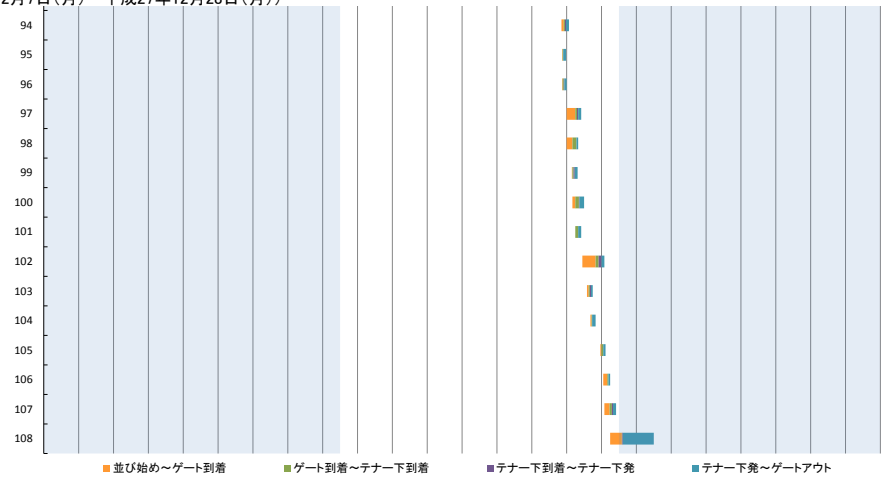

横浜港の各コンテナターミナルにおける海上コンテナ車両待機時間調査

(作業内容別：平成27年12月7日(月)～平成27年12月28日(月))

94	輸出(空搬出)	12/9(水)	14:51	14:55	14:57	14:59	15:04	0時04分	0時02分	0時02分	0時05分	0時13分
95	輸出(空搬出)	12/18(金)	14:52	14:53	14:54	14:54	14:59	0時01分	0時01分	0時00分	0時05分	0時07分
96	輸出(空搬出)	12/11(金)	14:52	14:53	14:55	14:56	15:00	0時01分	0時02分	0時01分	0時04分	0時08分
97	輸出(空搬出)	12/15(火)	15:00	15:15	15:18	15:20	15:25	0時15分	0時03分	0時02分	0時05分	0時25分
98	輸出(空搬出)	12/14(月)	15:00	15:10	15:17	15:17	15:20	0時10分	0時07分	0時00分	0時03分	0時20分
99	輸出(空搬出)	12/16(水)	15:09	15:10	15:12	15:14	15:19	0時01分	0時02分	0時02分	0時05分	0時10分
100	輸出(空搬出)	12/15(火)	15:10	15:15	15:21	15:22	15:30	0時05分	0時06分	0時01分	0時08分	0時20分
101	輸出(空搬出)	12/11(金)	15:15	15:15	15:20	15:20	15:25	0時00分	0時05分	0時00分	0時05分	0時10分
102	輸出(空搬出)	12/8(火)	15:27	15:50	15:55	16:00	16:05	0時23分	0時05分	0時05分	0時05分	0時38分
103	輸出(空搬出)	12/15(火)	15:35	15:38	15:40	15:42	15:45	0時03分	0時02分	0時02分	0時03分	0時10分
104	輸出(空搬出)	12/18(金)	15:41	15:43	15:44	15:44	15:50	0時02分	0時01分	0時00分	0時06分	0時09分
105	輸出(空搬出)	12/8(火)	15:58	16:00	16:03	16:03	16:07	0時02分	0時03分	0時00分	0時04分	0時09分
106	輸出(空搬出)	12/18(金)	16:03	16:10	16:12	16:12	16:15	0時07分	0時02分	0時00分	0時03分	0時12分
107	輸出(空搬出)	12/18(金)	16:05	16:14	16:18	16:20	16:25	0時09分	0時04分	0時02分	0時05分	0時20分
108	輸出(空搬出)	12/11(金)	16:15	16:35	16:36	16:37	17:30	0時20分	0時01分	0時01分	0時53分	1時15分
輸出(空搬出)平均待機時間								0時27分	0時05分	0時01分	0時05分	0時40分