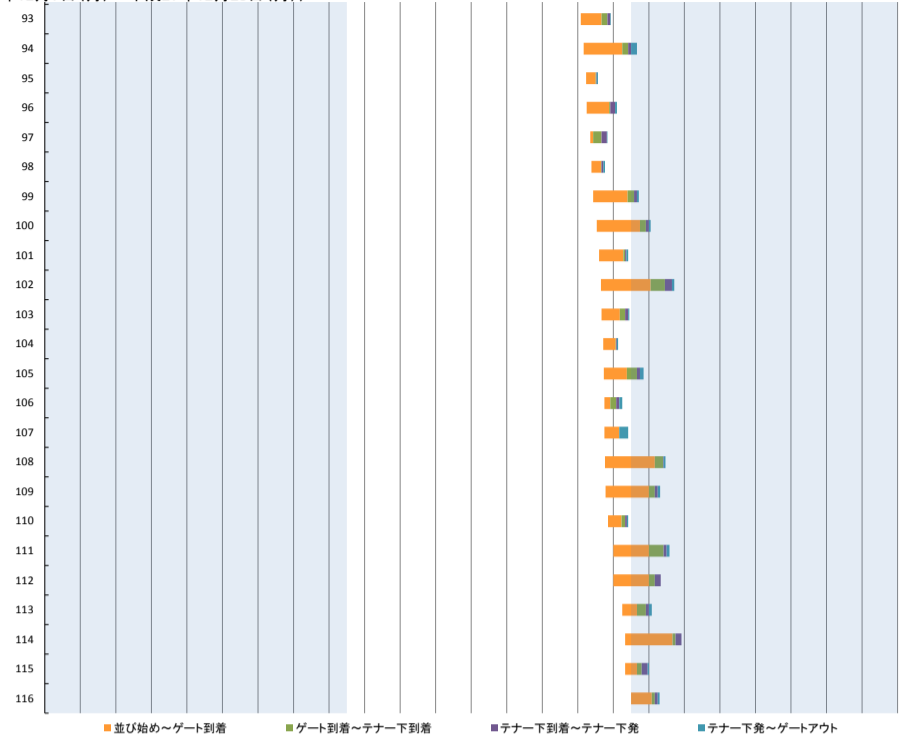

93	輸出(実入り搬入)	12/7(月)	15:05	15:40	15:50	15:55	15:56	0時35分	0時10分	0時05分	0時01分	0時51分
94	輸出(実入り搬入)	12/14(月)	15:10	16:15	16:25	16:30	16:40	1時05分	0時10分	0時05分	0時10分	1時30分
95	輸出(実入り搬入)	12/28(月)	15:14	15:30	15:31	15:32	15:34	0時16分	0時01分	0時01分	0時02分	0時20分
96	輸出(実入り搬入)	12/22(火)	15:15	15:53	15:55	16:03	16:06	0時38分	0時02分	0時08分	0時03分	0時51分
97	輸出(実入り搬入)	12/21(月)	15:21	15:26	15:40	15:49	15:50	0時05分	0時14分	0時09分	0時01分	0時29分
98	輸出(実入り搬入)	12/28(月)	15:23	15:39	15:40	15:43	15:46	0時16分	0時01分	0時03分	0時03分	0時23分
99	輸出(実入り搬入)	12/22(火)	15:26	16:24	16:35	16:40	16:43	0時58分	0時11分	0時05分	0時03分	1時17分
100	輸出(実入り搬入)	12/22(火)	15:32	16:45	16:55	17:00	17:03	1時13分	0時10分	0時05分	0時03分	1時31分
101	輸出(実入り搬入)	12/21(月)	15:36	16:17	16:20	16:22	16:25	0時41分	0時03分	0時02分	0時03分	0時49分
102	輸出(実入り搬入)	12/14(月)	15:39	17:03	17:27	17:39	17:43	1時24分	0時24分	0時12分	0時04分	2時04分
103	輸出(実入り搬入)	12/16(水)	15:40	16:11	16:20	16:25	16:27	0時31分	0時09分	0時05分	0時02分	0時47分
104	輸出(実入り搬入)	12/25(金)	15:43	16:04	16:05	16:06	16:08	0時21分	0時01分	0時01分	0時02分	0時25分
105	輸出(実入り搬入)	12/7(月)	15:44	16:23	16:40	16:45	16:51	0時39分	0時17分	0時05分	0時06分	1時07分
106	輸出(実入り搬入)	12/7(月)	15:45	15:55	16:05	16:10	16:15	0時10分	0時10分	0時05分	0時05分	0時30分
107	輸出(実入り搬入)	12/21(月)	15:45	16:10	16:10	16:10	16:25	0時25分	0時00分	0時00分	0時15分	0時40分
108	輸出(実入り搬入)	12/22(火)	15:46	17:10	17:24	17:25	17:28	1時24分	0時14分	0時01分	0時03分	1時42分
109	輸出(実入り搬入)	12/14(月)	15:47	17:00	17:10	17:15	17:19	1時13分	0時10分	0時05分	0時04分	1時32分
110	輸出(実入り搬入)	12/16(水)	15:51	16:14	16:20	16:23	16:25	0時23分	0時06分	0時03分	0時02分	0時34分
111	輸出(実入り搬入)	12/8(火)	16:00	17:00	17:25	17:30	17:35	1時00分	0時25分	0時05分	0時05分	1時35分
112	輸出(実入り搬入)	12/21(月)	16:00	17:00	17:10	17:20	17:20	1時00分	0時10分	0時10分	0時00分	1時20分
113	輸出(実入り搬入)	12/9(水)	16:15	16:40	16:55	17:00	17:05	0時25分	0時15分	0時05分	0時05分	0時50分
114	輸出(実入り搬入)	12/14(月)	16:20	17:40	17:45	17:55	17:55	1時20分	0時05分	0時10分	0時00分	1時35分
115	輸出(実入り搬入)	12/11(金)	16:20	16:40	16:48	16:58	17:00	0時20分	0時08分	0時10分	0時02分	0時40分
116	輸出(実入り搬入)	12/21(月)	16:30	17:05	17:10	17:15	17:18	0時35分	0時05分	0時05分	0時03分	0時48分
	輸出(実入り搬入)平均待機時間							0時51分	0時11分	0時03分	0時03分	1時10分