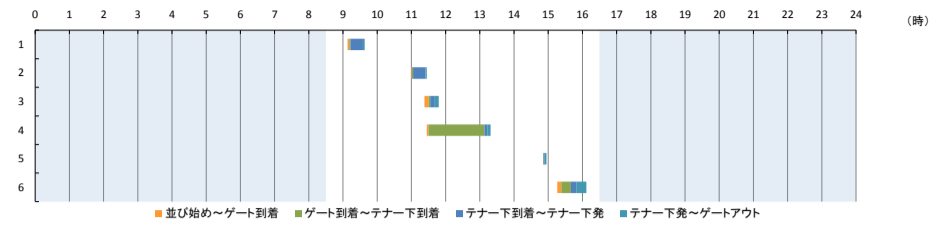

横浜港の各コンテナターミナルにおける海上コンテナ車両待機時間調査
 (作業内容別 : 平成27年12月7日(月)~平成27年12月28日(月))

作業内容	日付	並び始め	ゲート到着	テナー下到着	テナー下出発	ゲートアウト	並び始め~ゲート到着	ゲート到着~テナー下到着	テナー下到着~テナー下出発	テナー下出発~ゲートアウト	合計並び始め~ゲートアウト
1 輸出(空搬出)	12/18(金)	9:08	9:11	9:13	9:35	9:38	0時03分	0時02分	0時22分	0時03分	0時30分
2 輸出(空搬出)	12/17(木)	11:00	11:01	11:03	11:25	11:27	0時01分	0時02分	0時22分	0時02分	0時27分
3 輸出(空搬出)	12/9(水)	11:23	11:30	11:33	11:41	11:48	0時07分	0時03分	0時08分	0時07分	0時25分
4 輸出(空搬出)	12/25(金)	11:27	11:30	13:08	13:13	13:19	0時03分	1時38分	0時05分	0時06分	1時52分
5 輸出(空搬出)	12/8(火)	14:51	14:51	14:52	14:54	14:57	0時00分	0時01分	0時02分	0時03分	0時06分
6 輸出(空搬出)	12/16(水)	15:16	15:23	15:40	15:50	16:07	0時07分	0時17分	0時10分	0時17分	0時51分
輸出(空搬出)平均待機時間							0時03分	0時20分	0時11分	0時08分	0時41分