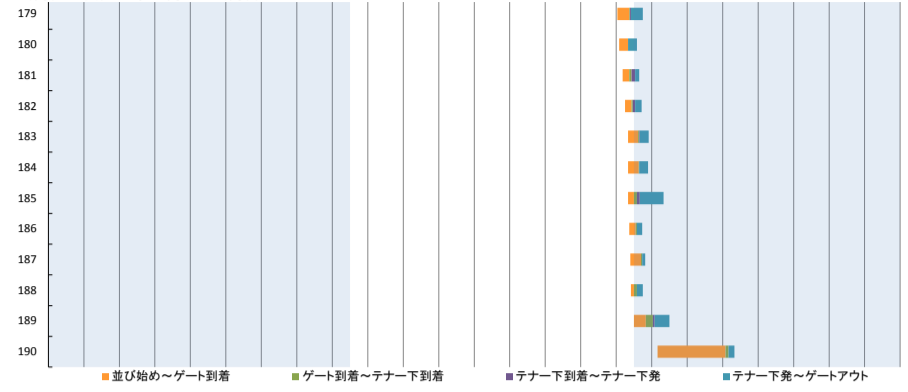

横浜港の各コンテナターミナルにおける海上コンテナ車両待機時間調査

(作業内容別：平成27年12月7日(月)～平成27年12月28日(月))

179	輸出(空搬出)	12/21(月)	16:02	16:22	16:23	16:25	16:45	0時20分	0時01分	0時02分	0時20分	0時43分
180	輸出(空搬出)	12/24(木)	16:05	16:20	16:20	16:20	16:35	0時15分	0時00分	0時00分	0時15分	0時30分
181	輸出(空搬出)	12/9(水)	16:11	16:22	16:26	16:32	16:39	0時11分	0時04分	0時06分	0時07分	0時28分
182	輸出(空搬出)	12/7(月)	16:15	16:26	16:28	16:32	16:43	0時11分	0時02分	0時04分	0時11分	0時28分
183	輸出(空搬出)	12/10(木)	16:20	16:37	16:39	16:40	16:55	0時17分	0時02分	0時01分	0時15分	0時35分
184	輸出(空搬出)	12/24(木)	16:20	16:38	16:39	16:39	16:54	0時18分	0時01分	0時00分	0時15分	0時34分
185	輸出(空搬出)	12/8(火)	16:20	16:30	16:35	16:40	17:20	0時10分	0時05分	0時05分	0時40分	1時00分
186	輸出(空搬出)	12/9(水)	16:22	16:33	16:35	16:35	16:44	0時11分	0時02分	0時00分	0時09分	0時22分
187	輸出(空搬出)	12/9(水)	16:24	16:42	16:44	16:44	16:49	0時18分	0時02分	0時00分	0時05分	0時25分
188	輸出(空搬出)	12/24(木)	16:25	16:30	16:35	16:35	16:45	0時05分	0時05分	0時00分	0時10分	0時20分
189	輸出(空搬出)	12/25(金)	16:30	16:50	17:02	17:05	17:30	0時20分	0時12分	0時03分	0時25分	1時00分
190	輸出(空搬出)	12/21(月)	17:10	19:05	19:10	19:10	19:20	1時55分	0時05分	0時00分	0時10分	2時10分
輸出(空搬出)平均待機時間								0時34分	0時07分	0時06分	0時18分	1時06分