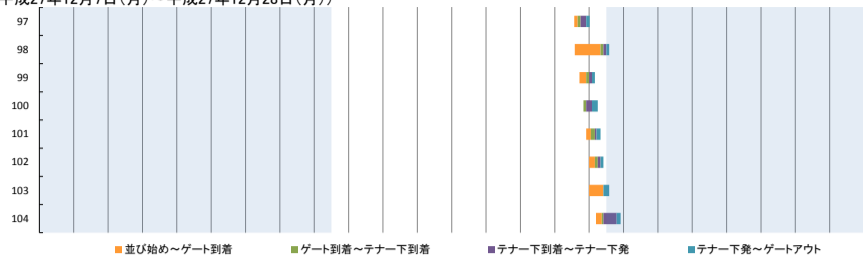

横浜港の各コンテナターミナルにおける海上コンテナ車両待機時間調査

(作業内容別：平成27年12月7日(月)～平成27年12月28日(月))

97	輸入(実入り搬出)	12/11(金)	15:34	15:40	15:45	15:55	16:01	0時06分	0時05分	0時10分	0時06分	0時27分
98	輸入(実入り搬出)	12/18(金)	15:35	16:20	16:25	16:30	16:35	0時45分	0時05分	0時05分	0時05分	1時00分
99	輸入(実入り搬出)	12/16(水)	15:43	15:55	16:00	16:05	16:10	0時12分	0時05分	0時05分	0時05分	0時27分
100	輸入(実入り搬出)	12/7(月)	15:50	15:50	15:55	16:05	16:15	0時00分	0時05分	0時10分	0時10分	0時25分
101	輸入(実入り搬出)	12/16(水)	15:55	16:03	16:10	16:13	16:20	0時08分	0時07分	0時03分	0時07分	0時25分
102	輸入(実入り搬出)	12/8(火)	16:00	16:10	16:15	16:20	16:25	0時10分	0時05分	0時05分	0時05分	0時25分
103	輸入(実入り搬出)	12/7(月)	16:00	16:25	16:25	16:25	16:35	0時25分	0時00分	0時00分	0時10分	0時35分
104	輸入(実入り搬出)	12/8(火)	16:12	16:22	16:25	16:48	16:55	0時10分	0時03分	0時23分	0時07分	0時43分
輸入(実入り搬出)平均待機時間								0時19分	0時05分	0時10分	0時08分	0時44分