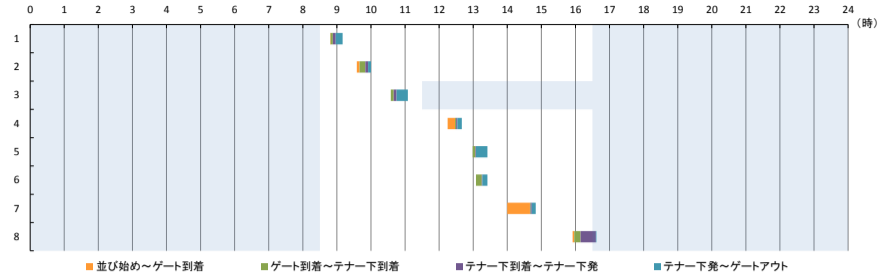

横浜港の各コンテナターミナルにおける海上コンテナ車両待機時間調査  
 (作業内容別：平成27年12月7日(月)～平成27年12月28日(月))

作業内容	日付	並び始め	ゲート到着	テナー下到着	テナー下出発	ゲートアウト	並び始め～ゲート到着	ゲート到着～テナー下到着	テナー下到着～テナー下出発	テナー下出発～ゲートアウト	合計並び始め～ゲートアウト
1 輸出(空搬出)	12/14(月)	8:48	8:49	8:53	8:58	9:10	0時01分	0時04分	0時05分	0時12分	0時22分
2 輸出(空搬出)	12/24(木)	9:35	9:40	9:50	9:55	10:00	0時05分	0時10分	0時05分	0時05分	0時25分
3 輸出(空搬出)	12/19(土)	10:35	10:35	10:40	10:45	11:05	0時00分	0時05分	0時05分	0時20分	0時30分
4 輸出(空搬出)	12/9(水)	12:15	12:28	12:30	12:32	12:40	0時13分	0時02分	0時02分	0時08分	0時25分
5 輸出(空搬出)	12/17(木)	12:59	12:59	13:04	13:05	13:25	0時00分	0時05分	0時01分	0時20分	0時26分
6 輸出(空搬出)	12/15(火)	13:05	13:05	13:15	13:16	13:25	0時00分	0時10分	0時01分	0時09分	0時20分
7 輸出(空搬出)	12/8(火)	14:00	14:40	14:41	14:43	14:50	0時40分	0時01分	0時02分	0時07分	0時50分
8 輸出(空搬出)	12/14(月)	15:55	15:58	16:09	16:36	16:37	0時03分	0時11分	0時27分	0時01分	0時42分
輸出(空搬出)平均待機時間							0時07分	0時06分	0時06分	0時10分	0時30分