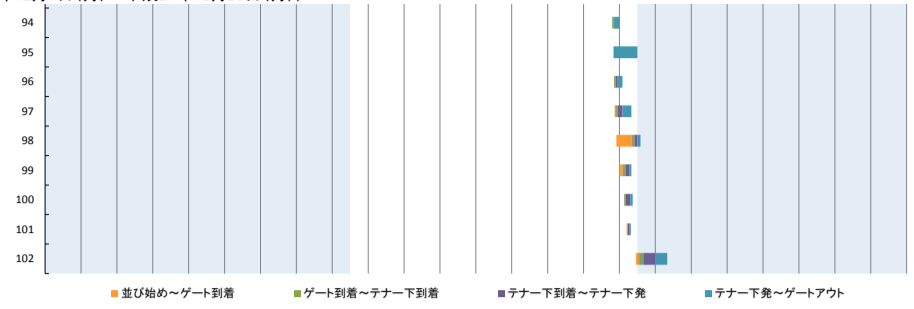

横浜港の各コンテナターミナルにおける海上コンテナ車両待機時間調査

(作業内容別 : 平成27年12月7日(月)~平成27年12月28日(月))

94	輸入(実入り搬出)	12/10(木)	15:48	15:48	15:51	15:51	16:00	0時00分	0時03分	0時00分	0時09分	0時12分
95	輸入(実入り搬出)	12/25(金)	15:50	15:50	15:50	15:50	16:30	0時00分	0時00分	0時00分	0時40分	0時40分
96	輸入(実入り搬出)	12/10(木)	15:51	15:51	15:54	15:56	16:05	0時00分	0時03分	0時02分	0時09分	0時14分
97	輸入(実入り搬出)	12/16(水)	15:52	15:53	15:57	16:05	16:20	0時01分	0時04分	0時08分	0時15分	0時28分
98	輸入(実入り搬出)	12/25(金)	15:55	16:20	16:25	16:30	16:35	0時25分	0時05分	0時05分	0時05分	0時40分
99	輸入(実入り搬出)	12/17(木)	16:00	16:05	16:10	16:17	16:20	0時05分	0時05分	0時07分	0時03分	0時20分
100	輸入(実入り搬出)	12/8(火)	16:08	16:08	16:10	16:18	16:22	0時00分	0時02分	0時08分	0時04分	0時14分
101	輸入(実入り搬出)	12/10(木)	16:12	16:13	16:14	16:16	16:19	0時01分	0時01分	0時02分	0時03分	0時07分
102	輸入(実入り搬出)	12/14(月)	16:28	16:33	16:40	17:00	17:20	0時05分	0時07分	0時20分	0時20分	0時52分
輸入(実入り搬出)平均待機時間								0時13分	0時05分	0時08分	0時09分	0時35分