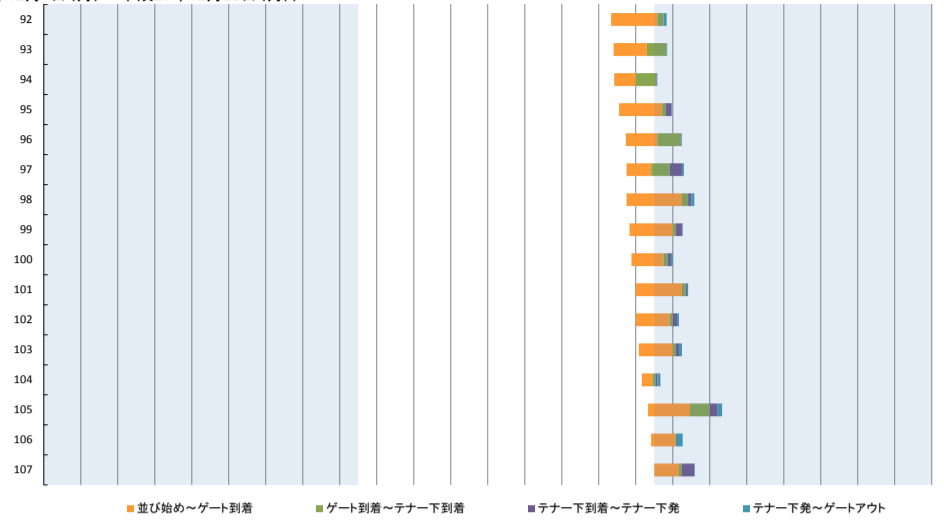

(作業内容別：平成27年12月7日(月)～平成27年12月28日(月))

92	輸出(実入り搬入)	12/9(水)	15:20	16:35	16:45	16:45	16:50	1時15分	0時10分	0時00分	0時05分	1時30分
93	輸出(実入り搬入)	12/22(火)	15:24	16:18	16:50	16:50	16:51	0時54分	0時32分	0時00分	0時01分	1時27分
94	輸出(実入り搬入)	12/18(金)	15:25	16:00	16:33	16:34	16:35	0時35分	0時33分	0時01分	0時01分	1時10分
95	輸出(実入り搬入)	12/9(水)	15:33	16:43	16:49	16:58	16:59	1時10分	0時06分	0時09分	0時01分	1時26分
96	輸出(実入り搬入)	12/22(火)	15:44	16:35	17:13	17:14	17:15	0時51分	0時38分	0時01分	0時01分	1時31分
97	輸出(実入り搬入)	12/18(金)	15:45	16:25	16:55	17:15	17:18	0時40分	0時30分	0時20分	0時03分	1時33分
98	輸出(実入り搬入)	12/14(月)	15:45	17:15	17:25	17:30	17:35	1時30分	0時10分	0時05分	0時05分	1時50分
99	輸出(実入り搬入)	12/14(月)	15:50	17:00	17:05	17:15	17:16	1時10分	0時05分	0時10分	0時01分	1時26分
100	輸出(実入り搬入)	12/8(火)	15:53	16:45	16:52	16:57	17:00	0時52分	0時07分	0時05分	0時03分	1時07分
101	輸出(実入り搬入)	12/11(金)	16:00	17:15	17:21	17:23	17:25	1時15分	0時06分	0時02分	0時02分	1時25分
102	輸出(実入り搬入)	12/8(火)	16:00	16:55	17:00	17:07	17:10	0時55分	0時05分	0時07分	0時03分	1時10分
103	輸出(実入り搬入)	12/22(火)	16:05	17:00	17:05	17:10	17:15	0時55分	0時05分	0時05分	0時05分	1時10分
104	輸出(実入り搬入)	12/7(月)	16:10	16:27	16:32	16:35	16:40	0時17分	0時05分	0時03分	0時05分	0時30分
105	輸出(実入り搬入)	12/22(火)	16:20	17:28	18:00	18:13	18:20	1時08分	0時32分	0時13分	0時07分	2時00分
106	輸出(実入り搬入)	12/24(木)	16:25	17:05	17:05	17:05	17:16	0時40分	0時00分	0時00分	0時11分	0時51分
107	輸出(実入り搬入)	12/21(月)	16:30	17:10	17:15	17:35	17:36	0時40分	0時05分	0時20分	0時01分	1時06分
輸出(実入り搬入)平均待機時間								1時03分	0時11分	0時09分	0時03分	1時28分