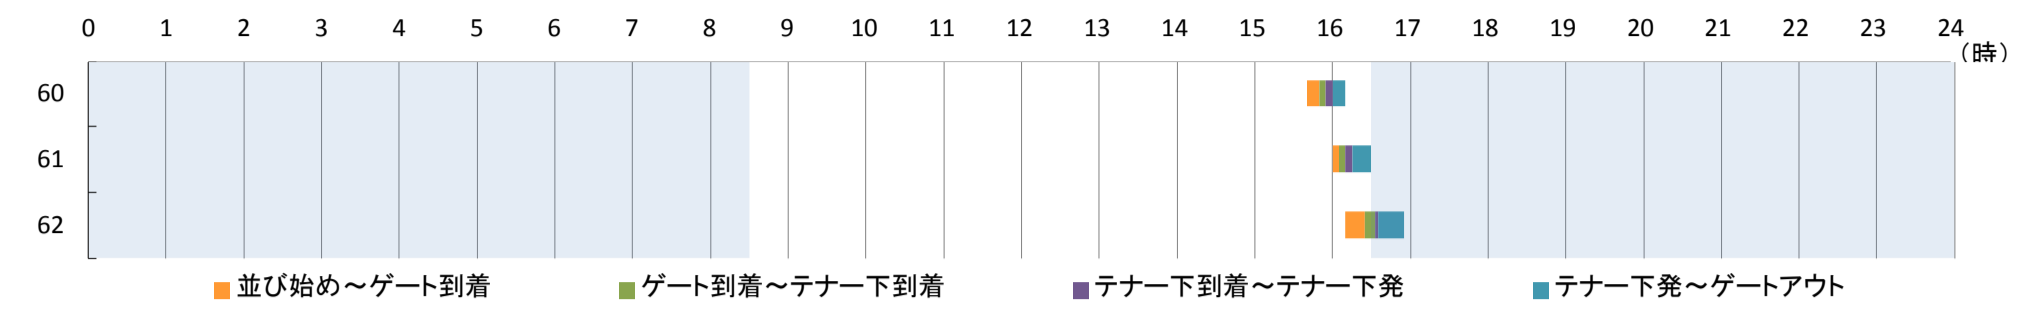

横浜港の各コンテナターミナルにおける海上コンテナ車両待機時間調査

(作業内容別：平成26年12月8日(月)～平成26年12月26日(金))

作業内容	日付	並び始め	ゲート到着	テナー下到着	テナー下出発	ゲートアウト	並び始め～ゲート到着	ゲート到着～テナー下到着	テナー下到着～テナー下出発	テナー下出発～ゲートアウト	合計 並び始め～ゲートアウト
60 輸入(実入り搬出)	12/15(月)	15:40	15:50	15:55	16:00	16:10	0時10分	0時05分	0時05分	0時10分	0時30分
61 輸入(実入り搬出)	12/11(木)	16:00	16:05	16:10	16:15	16:30	0時05分	0時05分	0時05分	0時15分	0時30分
62 輸入(実入り搬出)	12/11(木)	16:10	16:25	16:33	16:35	16:55	0時15分	0時08分	0時02分	0時20分	0時45分
輸入(実入り搬出) 平均待機時間							0時24分	0時05分	0時03分	0時12分	0時45分