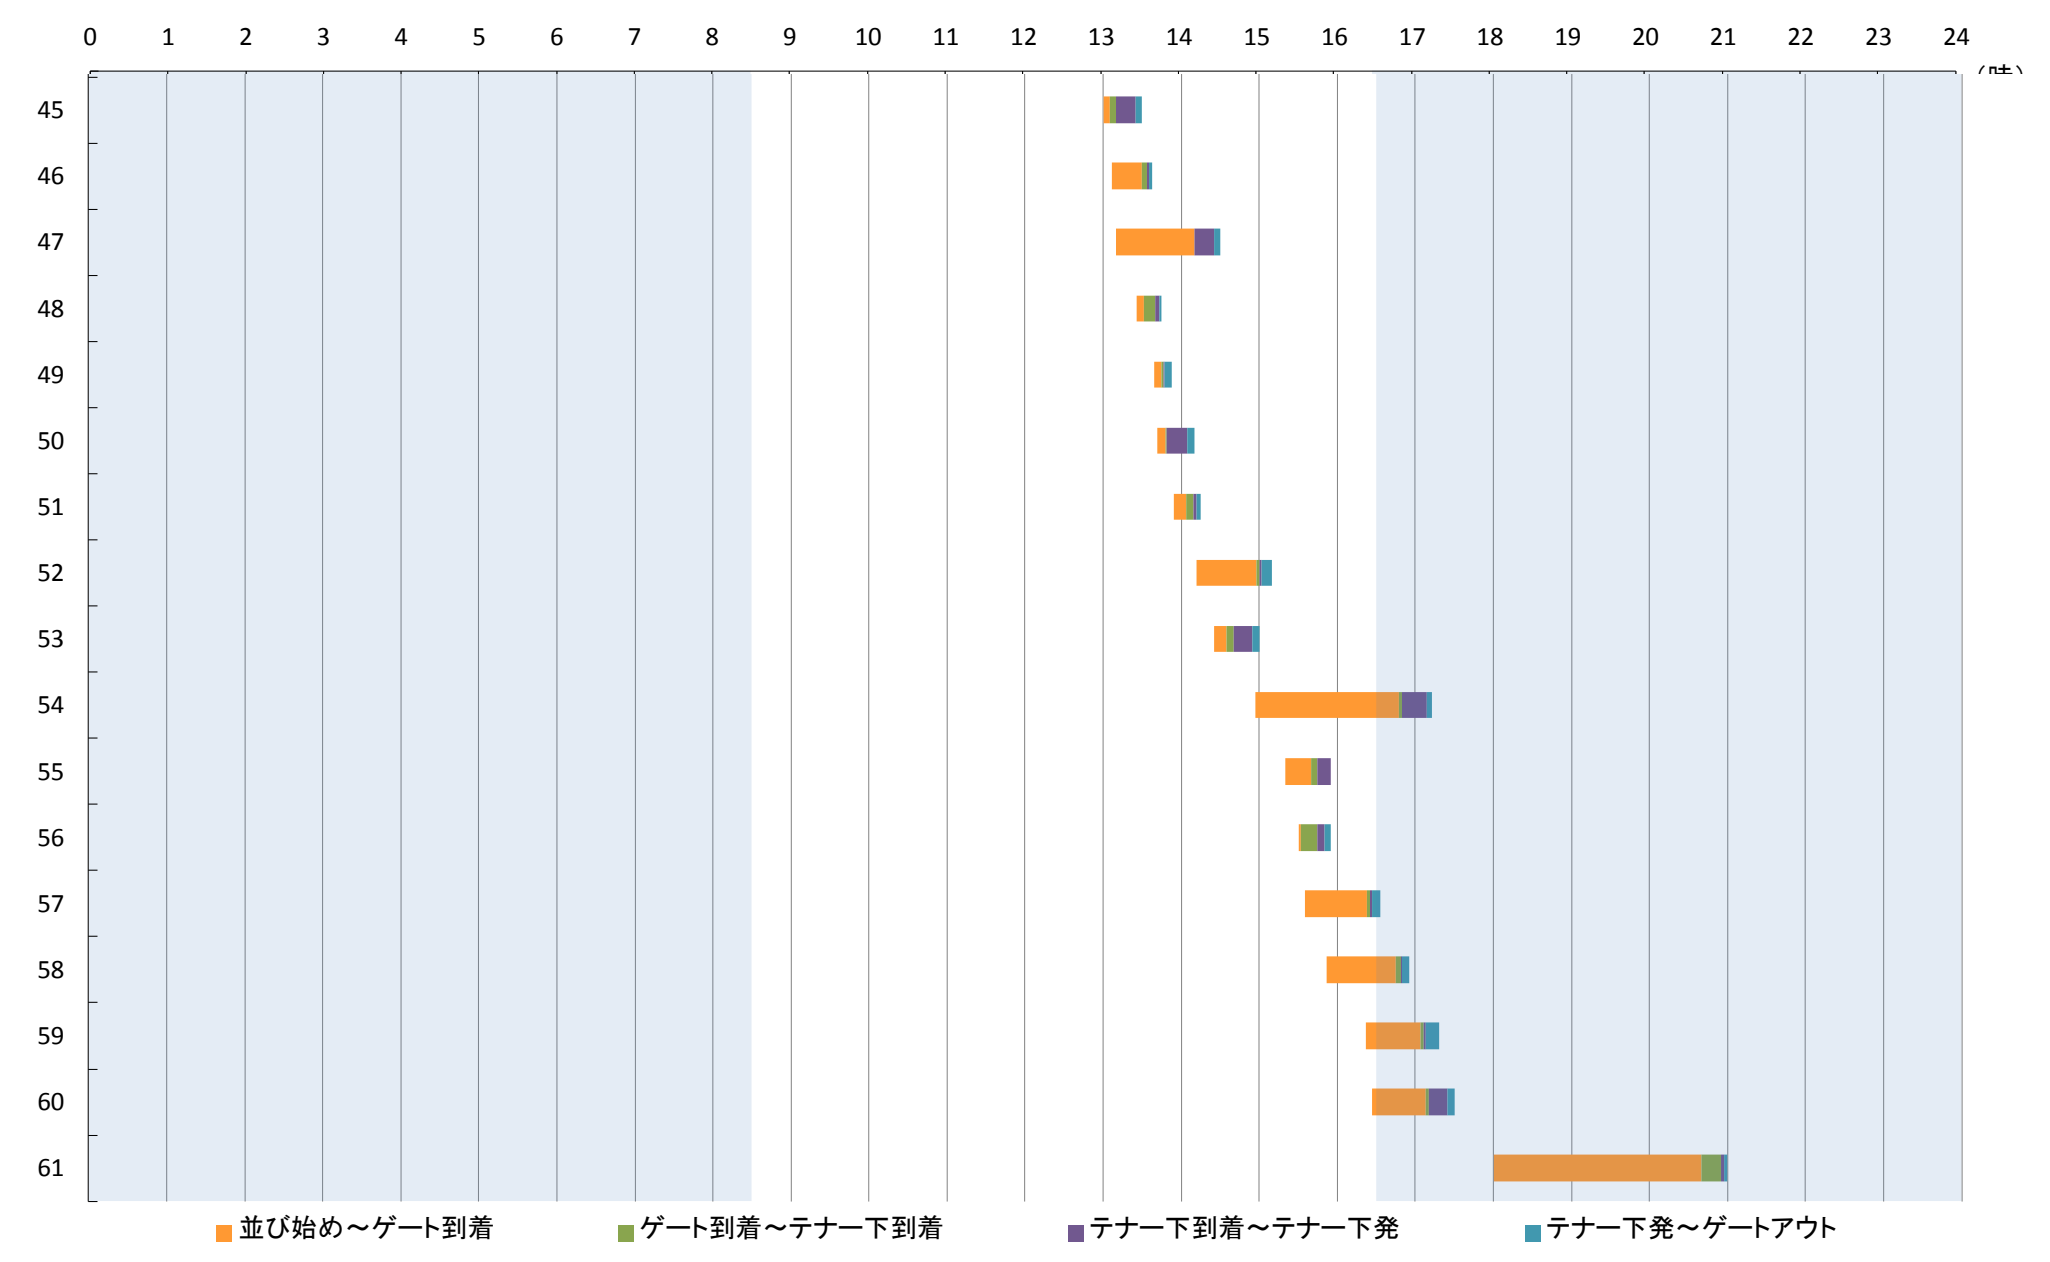

事業内容	日付	並び始め	ゲート到着	テナー下到着	テナー下出発	ゲートアウト	並び始め～ゲート到着	ゲート到着～テナー下到着	テナー下到着～テナー下出発	テナー下出発～ゲートアウト	合計 並び始め～ゲートアウト
45 輸入(実入り搬出)	12/16(火)	13:00	13:05	13:10	13:25	13:30	0時05分	0時05分	0時15分	0時05分	0時30分
46 輸入(実入り搬出)	12/8(月)	13:07	13:30	13:34	13:35	13:38	0時23分	0時04分	0時01分	0時03分	0時31分
47 輸入(実入り搬出)	12/26(金)	13:10	14:10	14:10	14:25	14:30	1時00分	0時00分	0時15分	0時05分	1時20分
48 輸入(実入り搬出)	12/18(木)	13:26	13:31	13:40	13:43	13:45	0時05分	0時09分	0時03分	0時02分	0時19分
49 輸入(実入り搬出)	12/10(水)	13:39	13:45	13:46	13:47	13:53	0時06分	0時01分	0時01分	0時06分	0時14分
50 輸入(実入り搬出)	12/10(水)	13:42	13:48	13:49	14:05	14:10	0時06分	0時01分	0時16分	0時05分	0時28分
51 輸入(実入り搬出)	12/17(水)	13:54	14:04	14:09	14:12	14:15	0時10分	0時05分	0時03分	0時03分	0時21分
52 輸入(実入り搬出)	12/18(木)	14:12	14:58	15:00	15:02	15:10	0時46分	0時02分	0時02分	0時08分	0時58分
53 輸入(実入り搬出)	12/10(水)	14:25	14:35	14:40	14:55	15:00	0時10分	0時05分	0時15分	0時05分	0時35分
54 輸入(実入り搬出)	12/24(水)	14:57	16:47	16:50	17:09	17:13	1時50分	0時03分	0時19分	0時04分	2時16分
55 輸入(実入り搬出)	12/8(月)	15:20	15:40	15:45	15:55	15:55	0時20分	0時05分	0時10分	0時00分	0時35分
56 輸入(実入り搬出)	12/25(木)	15:30	15:32	15:45	15:50	15:55	0時02分	0時13分	0時05分	0時05分	0時25分
57 輸入(実入り搬出)	12/22(月)	15:35	16:23	16:25	16:27	16:33	0時48分	0時02分	0時02分	0時06分	0時58分
58 輸入(実入り搬出)	12/16(火)	15:52	16:45	16:49	16:50	16:55	0時53分	0時04分	0時01分	0時05分	1時03分
59 輸入(実入り搬出)	12/16(火)	16:22	17:04	17:06	17:08	17:18	0時42分	0時02分	0時02分	0時10分	0時56分
60 輸入(実入り搬出)	12/16(火)	16:27	17:08	17:10	17:25	17:30	0時41分	0時02分	0時15分	0時05分	1時03分
61 輸入(実入り搬出)	12/24(水)	18:00	20:40	20:55	20:57	21:00	2時40分	0時15分	0時02分	0時03分	3時00分
輸入(実入り搬出) 平均待機時間							0時51分	0時05分	0時07分	0時05分	1時09分