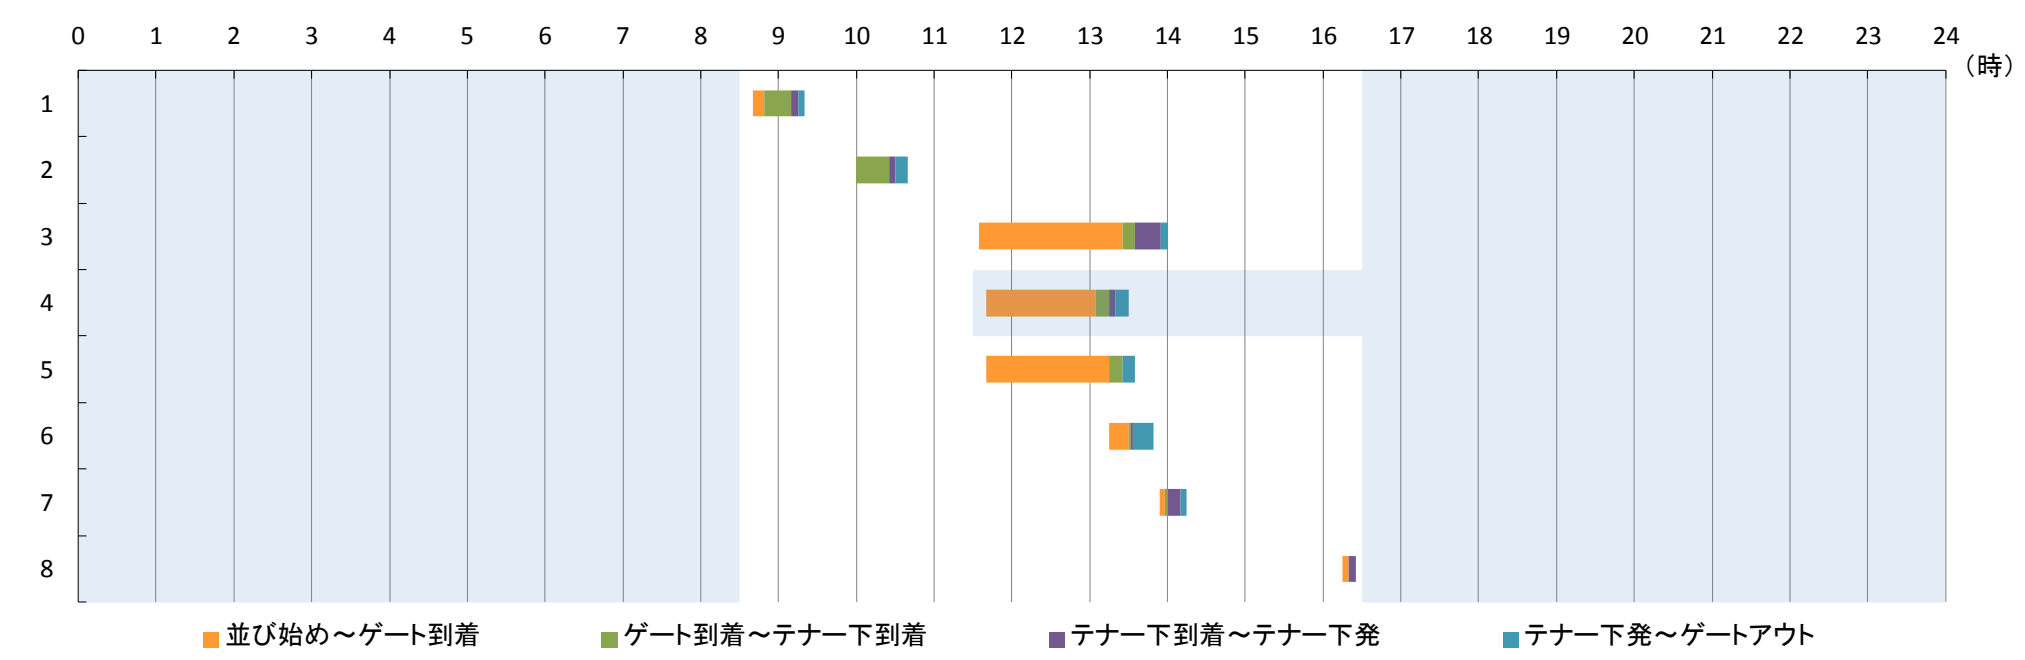

横浜港の各コンテナターミナルにおける海上コンテナ車両待機時間調査  
 (作業内容別：平成26年12月8日(月)～平成26年12月26日(金))

事業内容	日付	並び始め	ゲート到着	テナー下到着	テナー下出発	ゲートアウト	並び始め～ゲート到着	ゲート到着～テナー下到着	テナー下到着～テナー下出発	テナー下出発～ゲートアウト	合計 並び始め～ゲートアウト
1 輸出(空搬出)	12/19(金)	8:40	8:49	9:10	9:15	9:20	0時09分	0時21分	0時05分	0時05分	0時40分
2 輸出(空搬出)	12/25(木)	10:00	10:00	10:25	10:30	10:40	0時00分	0時25分	0時05分	0時10分	0時40分
3 輸出(空搬出)	12/15(月)	11:35	13:25	13:35	13:55	14:00	1時50分	0時10分	0時20分	0時05分	2時25分
4 輸出(空搬出)	12/13(土)	11:40	13:05	13:15	13:20	13:30	1時25分	0時10分	0時05分	0時10分	1時50分
5 輸出(空搬出)	12/10(水)	11:40	13:15	13:25	13:25	13:35	1時35分	0時10分	0時00分	0時10分	1時55分
6 輸出(空搬出)	12/10(水)	13:15	13:30	13:32	13:33	13:49	0時15分	0時02分	0時01分	0時16分	0時34分
7 輸出(空搬出)	12/16(火)	13:54	13:58	14:00	14:10	14:15	0時04分	0時02分	0時10分	0時05分	0時21分
8 輸出(空搬出)	12/12(金)	16:15	16:20	16:20	16:25	16:25	0時05分	0時00分	0時05分	0時00分	0時10分
輸出(空搬出) 平均待機時間							0時40分	0時10分	0時06分	0時07分	1時04分

事業内容	日付	並び始め	ゲート到着	テナー下到着	テナー下出発	ゲートアウト	並び始め～ゲート到着	ゲート到着～テナー下到着	テナー下到着～テナー下出発	テナー下出発～ゲートアウト	合計並び始め～ゲートアウト
1 輸入(空搬入)	12/12(金)	9:05	9:40	9:45	9:50	9:50	0時35分	0時05分	0時05分	0時00分	0時45分
輸入(空搬入) 平均待機時間							0時35分	0時05分	0時05分	0時00分	0時45分