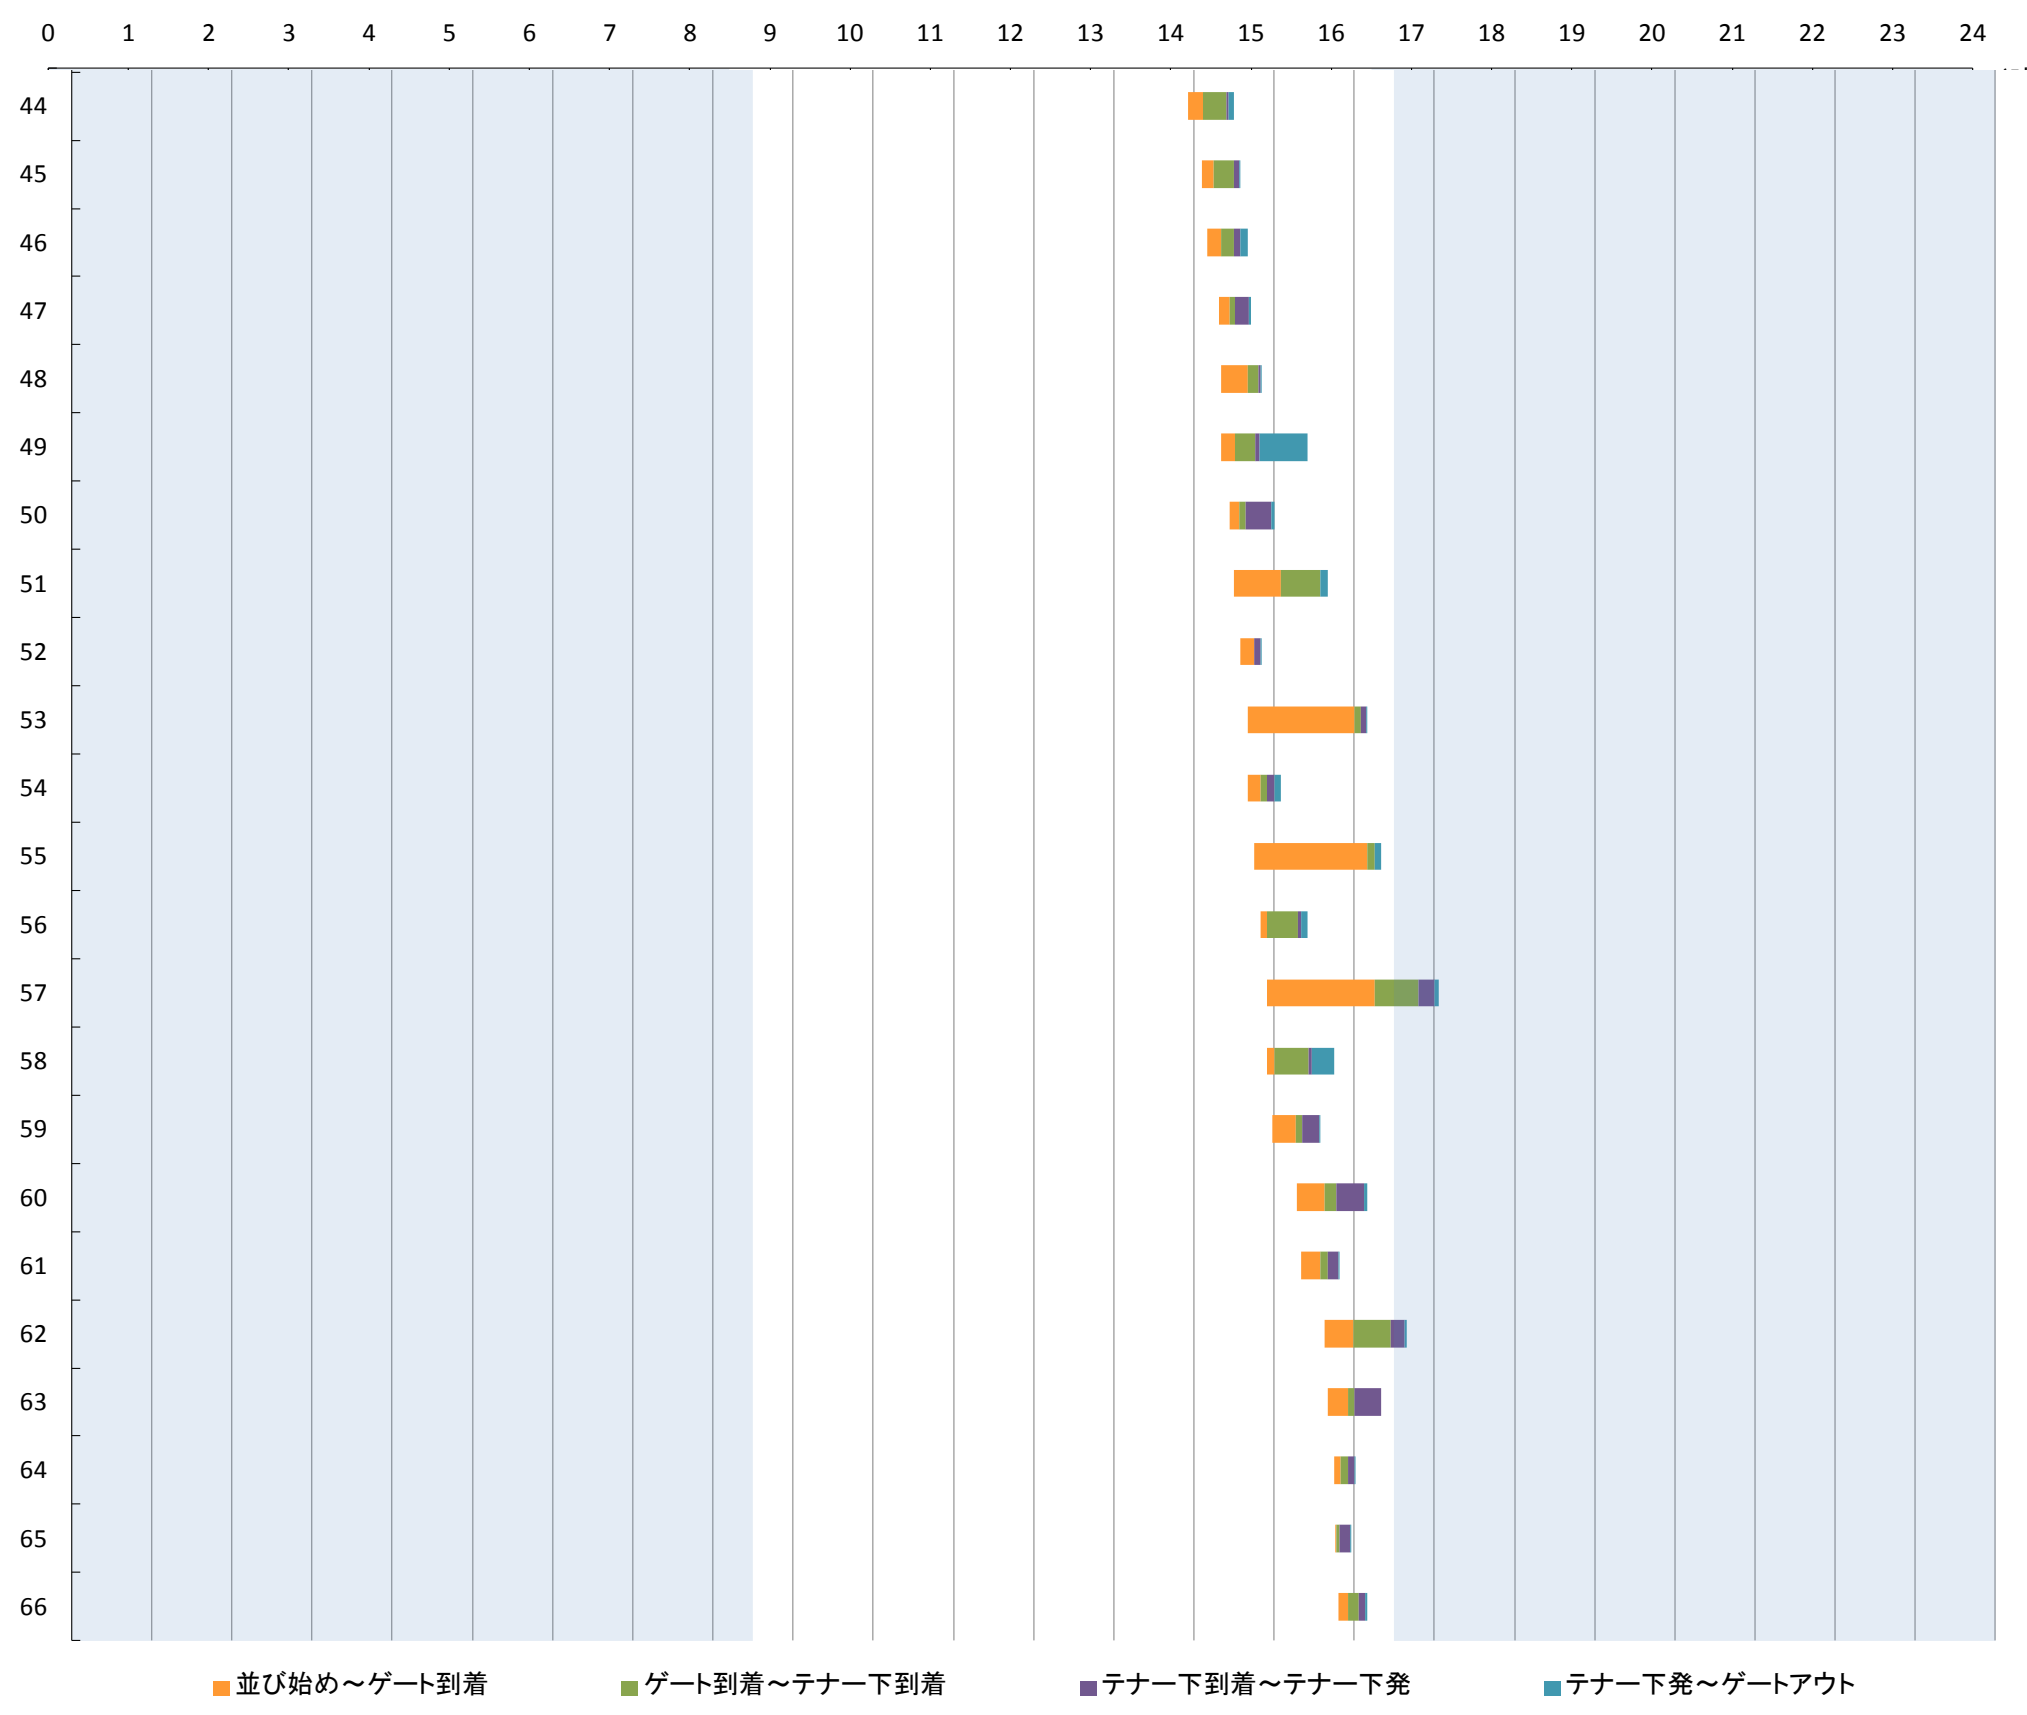

作業内容	日付	並び始め	ゲート到着	テナー下到着	テナー下出発	ゲートアウト	並び始め～ゲート到着	ゲート到着～テナー下到着	テナー下到着～テナー下出発	テナー下出発～ゲートアウト	合計並び始め～ゲートアウト
44 輸出(実入り搬入)	12/12(金)	13:56	14:07	14:24	14:26	14:30	0時11分	0時17分	0時02分	0時04分	0時34分
45 輸出(実入り搬入)	12/17(水)	14:06	14:15	14:30	14:34	14:35	0時09分	0時15分	0時04分	0時01分	0時29分
46 輸出(実入り搬入)	12/15(月)	14:10	14:20	14:30	14:35	14:40	0時10分	0時10分	0時05分	0時05分	0時30分
47 輸出(実入り搬入)	12/16(火)	14:19	14:27	14:31	14:41	14:43	0時08分	0時04分	0時10分	0時02分	0時24分
48 輸出(実入り搬入)	12/18(木)	14:20	14:40	14:48	14:50	14:51	0時20分	0時08分	0時02分	0時01分	0時31分
49 輸出(実入り搬入)	12/19(金)	14:20	14:31	14:46	14:49	15:25	0時11分	0時15分	0時03分	0時36分	1時05分
50 輸出(実入り搬入)	12/8(月)	14:27	14:34	14:39	14:58	15:00	0時07分	0時05分	0時19分	0時02分	0時33分
51 輸出(実入り搬入)	12/11(木)	14:30	15:05	15:35	15:35	15:40	0時35分	0時30分	0時00分	0時05分	1時10分
52 輸出(実入り搬入)	12/12(金)	14:35	14:45	14:45	14:50	14:51	0時10分	0時00分	0時05分	0時01分	0時16分
53 輸出(実入り搬入)	12/11(木)	14:40	16:00	16:05	16:09	16:10	1時20分	0時05分	0時04分	0時01分	1時30分
54 輸出(実入り搬入)	12/9(火)	14:40	14:50	14:55	15:00	15:05	0時10分	0時05分	0時05分	0時05分	0時25分
55 輸出(実入り搬入)	12/11(木)	14:45	16:10	16:15	16:15	16:20	1時25分	0時05分	0時00分	0時05分	1時35分
56 輸出(実入り搬入)	12/15(月)	14:50	14:55	15:18	15:20	15:25	0時05分	0時23分	0時02分	0時05分	0時35分
57 輸出(実入り搬入)	12/11(木)	14:55	16:15	16:48	17:00	17:03	1時20分	0時33分	0時12分	0時03分	2時08分
58 輸出(実入り搬入)	12/17(水)	14:55	15:00	15:26	15:28	15:45	0時05分	0時26分	0時02分	0時17分	0時50分
59 輸出(実入り搬入)	12/10(水)	14:59	15:16	15:21	15:34	15:35	0時17分	0時05分	0時13分	0時01分	0時36分
60 輸出(実入り搬入)	12/26(金)	15:17	15:38	15:47	16:07	16:10	0時21分	0時09分	0時20分	0時03分	0時53分
61 輸出(実入り搬入)	12/24(水)	15:20	15:35	15:40	15:48	15:49	0時15分	0時05分	0時08分	0時01分	0時29分
62 輸出(実入り搬入)	12/19(金)	15:38	15:59	16:27	16:38	16:39	0時21分	0時28分	0時11分	0時01分	1時01分
63 輸出(実入り搬入)	12/18(木)	15:40	15:55	16:00	16:20	16:20	0時15分	0時05分	0時20分	0時00分	0時40分
64 輸出(実入り搬入)	12/10(水)	15:45	15:50	15:55	16:00	16:01	0時05分	0時05分	0時05分	0時01分	0時16分
65 輸出(実入り搬入)	12/10(水)	15:46	15:47	15:49	15:57	15:58	0時01分	0時02分	0時08分	0時01分	0時12分
66 輸出(実入り搬入)	12/10(水)	15:48	15:55	16:03	16:08	16:10	0時07分	0時08分	0時05分	0時02分	0時22分
輸出(実入り搬入) 平均待機時間							0時29分	0時12分	0時07分	0時04分	0時54分