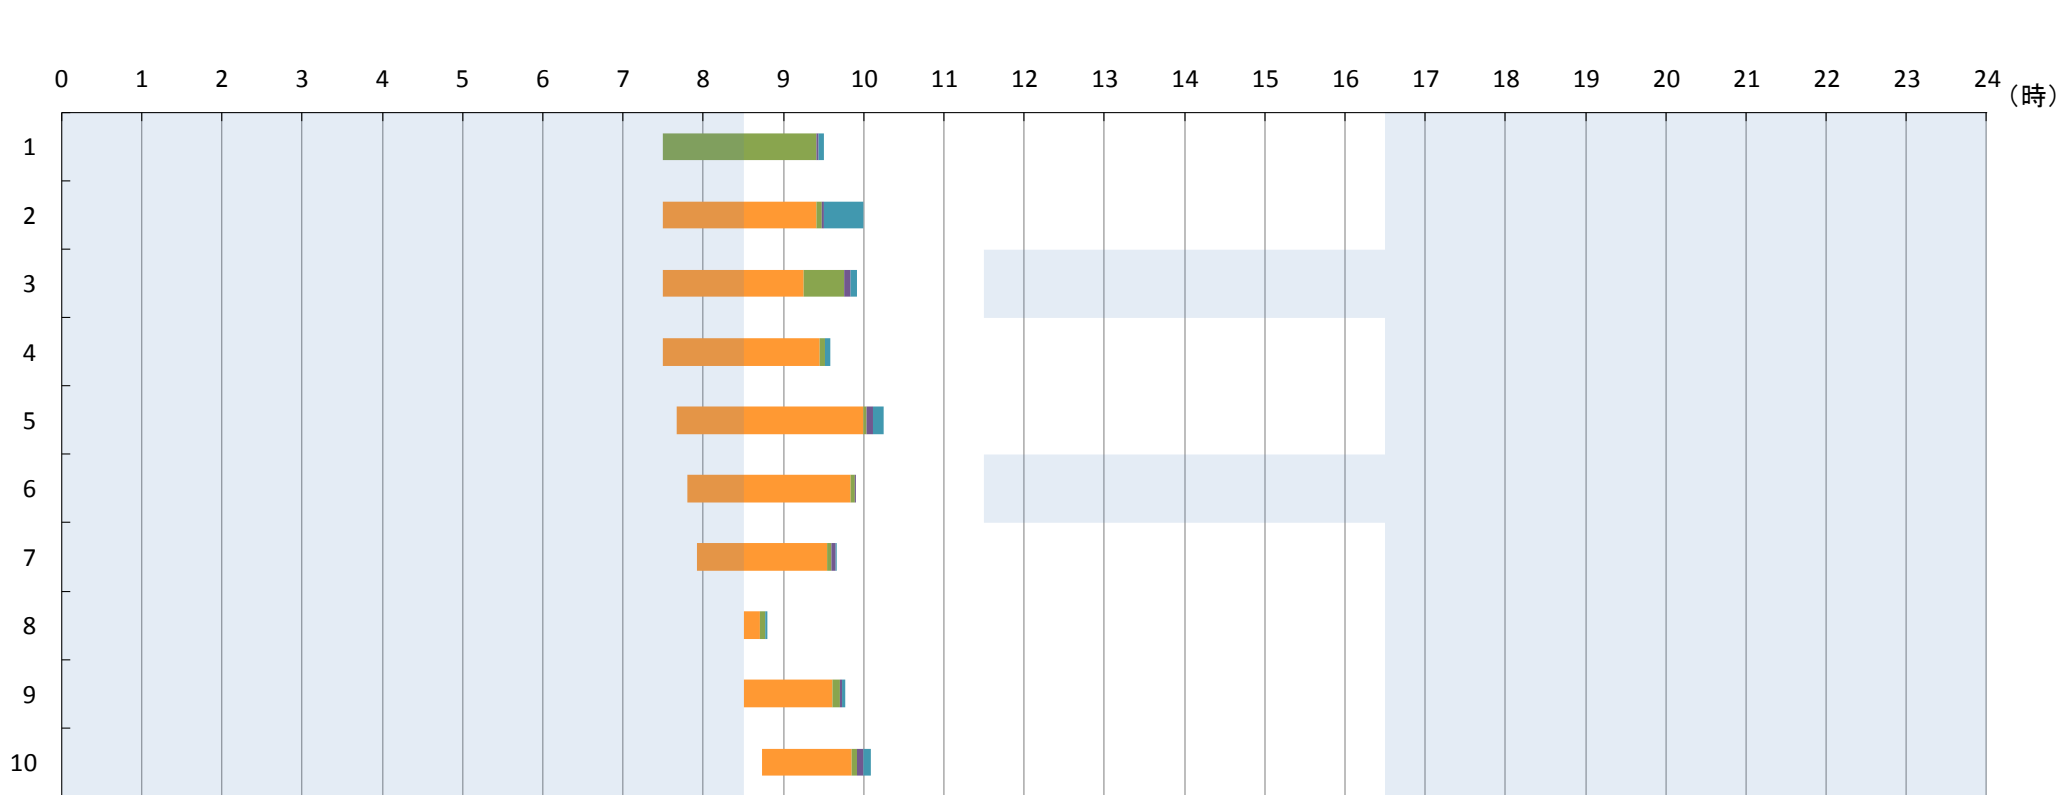

作業内容	日付	並び始め	ゲート到着	テナー下到着	テナー下出発	ゲートアウト	並び始め～ゲート到着	ゲート到着～テナー下到着	テナー下到着～テナー下出発	テナー下出発～ゲートアウト	合計並び始め～ゲートアウト	
1	輸入(空搬入)	12/26(金)	7:30	7:30	9:25	9:26	9:30	0時00分	1時55分	0時01分	0時04分	2時00分
2	輸入(空搬入)	12/11(木)	7:30	9:25	9:29	9:30	10:00	1時55分	0時04分	0時01分	0時30分	2時30分
3	輸入(空搬入)	12/20(土)	7:30	9:15	9:45	9:50	9:55	1時45分	0時30分	0時05分	0時05分	2時25分
4	輸入(空搬入)	12/10(水)	7:30	9:27	9:31	9:31	9:35	1時57分	0時04分	0時00分	0時04分	2時05分
5	輸入(空搬入)	12/22(月)	7:40	10:00	10:02	10:07	10:15	2時20分	0時02分	0時05分	0時08分	2時35分
6	輸入(空搬入)	12/20(土)	7:48	9:50	9:53	9:54	9:54	2時02分	0時03分	0時01分	0時00分	2時06分
7	輸入(空搬入)	12/19(金)	7:55	9:33	9:36	9:39	9:40	1時38分	0時03分	0時03分	0時01分	1時45分
8	輸入(空搬入)	12/12(金)	8:30	8:42	8:46	8:46	8:48	0時12分	0時04分	0時00分	0時02分	0時18分
9	輸入(空搬入)	12/19(金)	8:30	9:37	9:42	9:44	9:46	1時07分	0時05分	0時02分	0時02分	1時16分
10	輸入(空搬入)	12/26(金)	8:44	9:51	9:55	10:00	10:05	1時07分	0時04分	0時05分	0時05分	1時21分