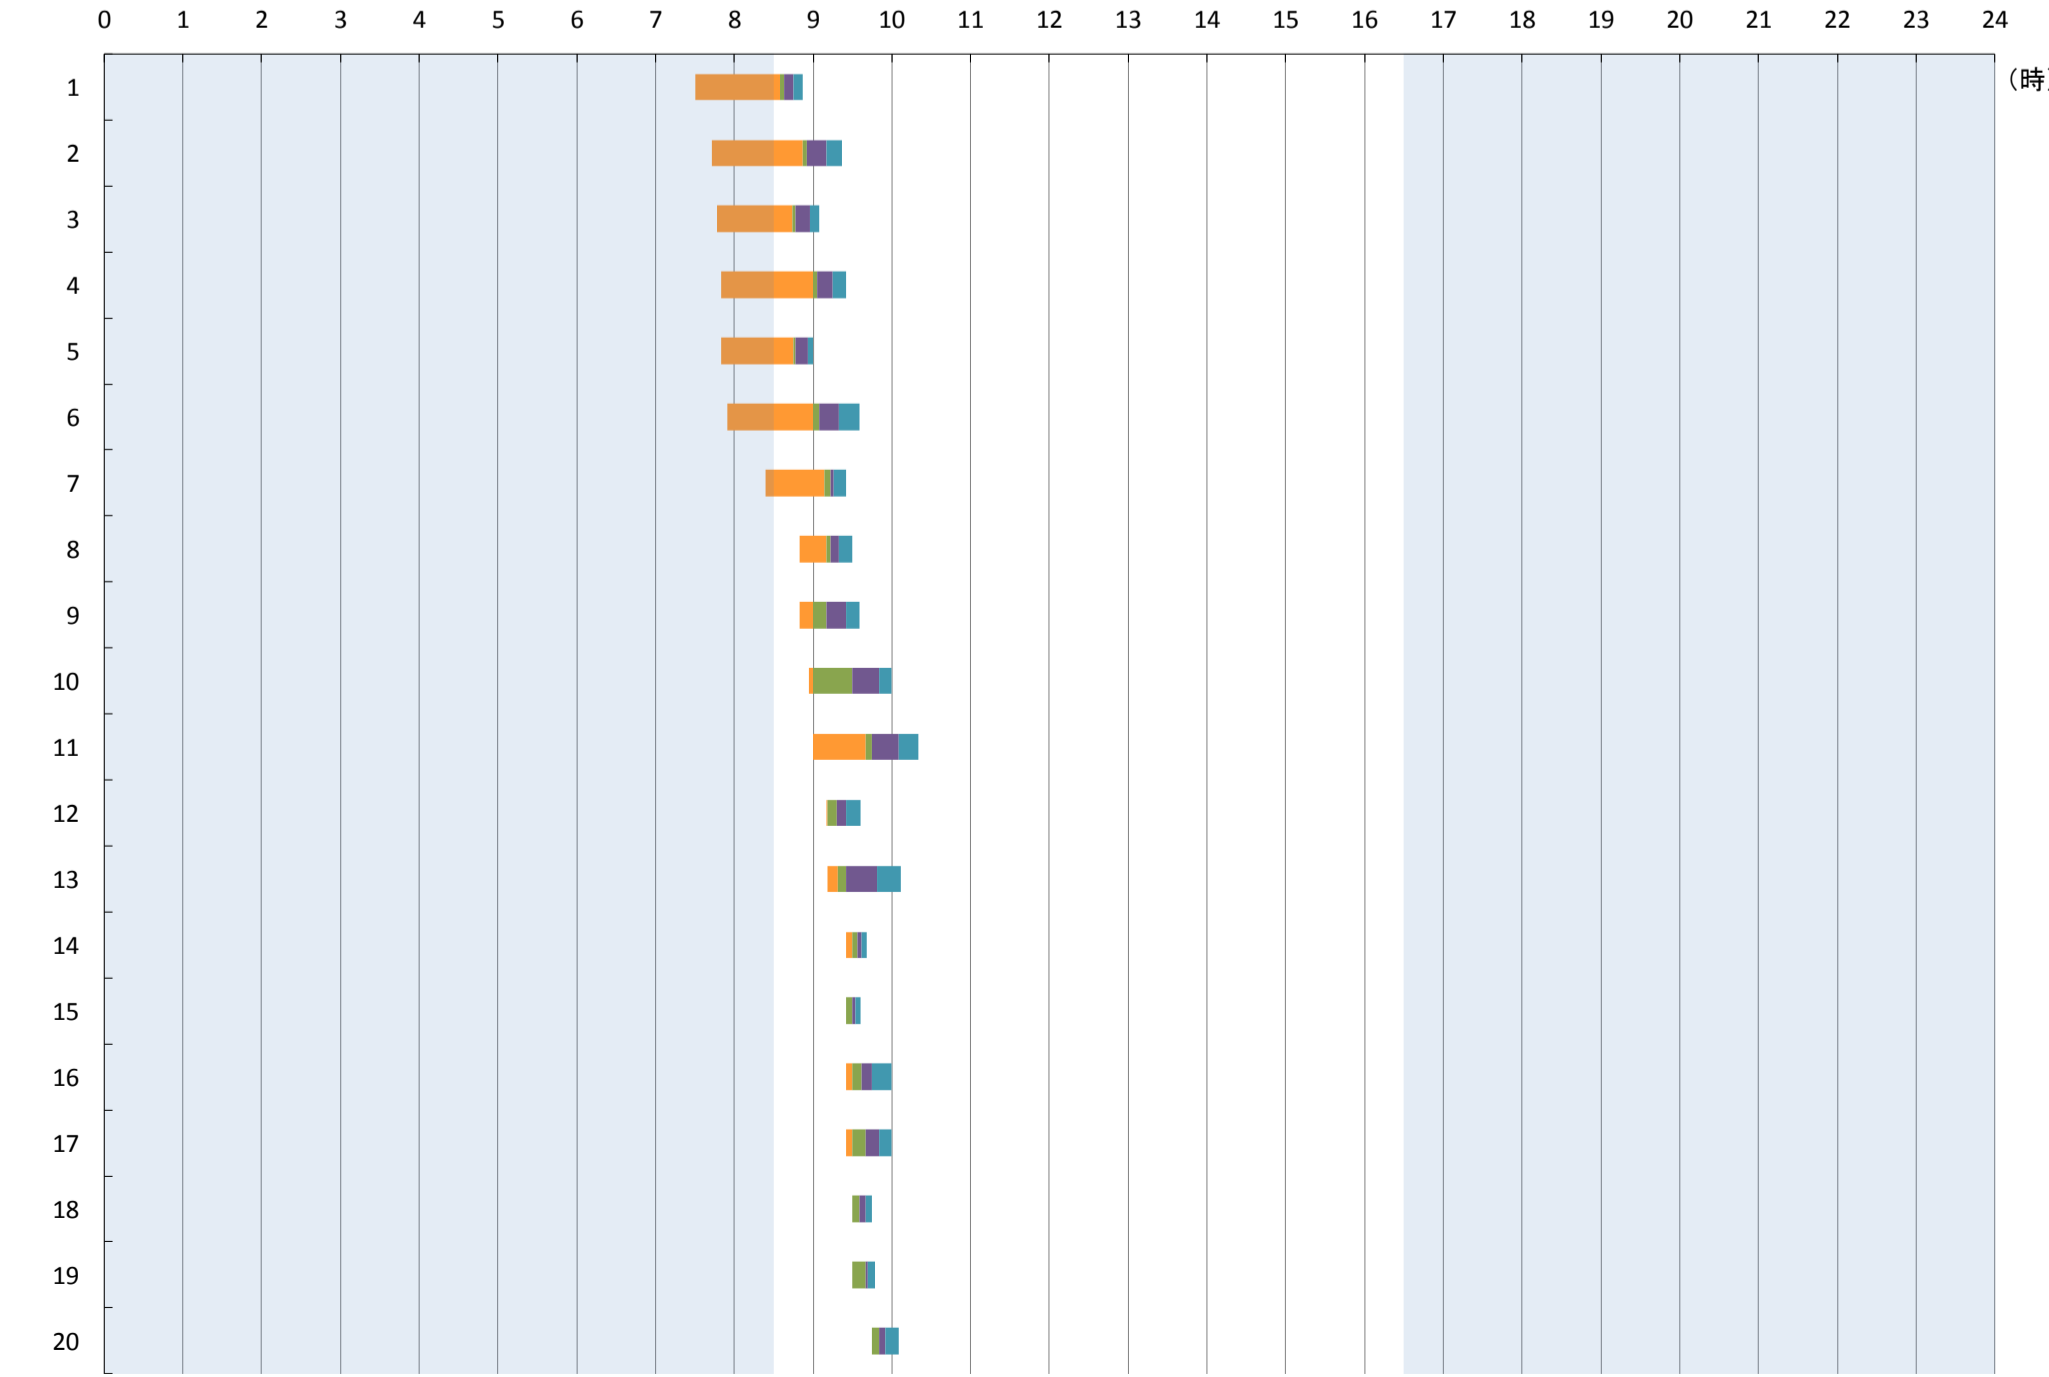

作業内容	日付	並び始め	ゲート到着	テナー下到着	テナー下出発	ゲートアウト	並び始め~ゲート到着	ゲート到着~テナー下到着	テナー下到着~テナー下出発	テナー下出発~ゲートアウト	合計並び始め~ゲートアウト
1 輸入(実入り搬出)	12/18(木)	7:30	8:35	8:38	8:45	8:52	1時05分	0時03分	0時07分	0時07分	1時22分
2 輸入(実入り搬出)	12/16(火)	7:43	8:52	8:55	9:10	9:22	1時09分	0時03分	0時15分	0時12分	1時39分
3 輸入(実入り搬出)	12/22(月)	7:47	8:44	8:47	8:58	9:05	0時57分	0時03分	0時11分	0時07分	1時18分
4 輸入(実入り搬出)	12/9(火)	7:50	9:00	9:03	9:15	9:25	1時10分	0時03分	0時12分	0時10分	1時35分
5 輸入(実入り搬出)	12/22(月)	7:50	8:45	8:47	8:56	9:00	0時55分	0時02分	0時09分	0時04分	1時10分
6 輸入(実入り搬出)	12/8(月)	7:55	9:00	9:05	9:20	9:35	1時05分	0時05分	0時15分	0時15分	1時40分
7 輸入(実入り搬出)	12/19(金)	8:24	9:09	9:13	9:16	9:25	0時45分	0時04分	0時03分	0時09分	1時01分
8 輸入(実入り搬出)	12/9(火)	8:50	9:10	9:13	9:20	9:30	0時20分	0時03分	0時07分	0時10分	0時40分
9 輸入(実入り搬出)	12/16(火)	8:50	9:00	9:10	9:25	9:35	0時10分	0時10分	0時15分	0時10分	0時45分
10 輸入(実入り搬出)	12/17(水)	8:57	9:00	9:30	9:50	10:00	0時03分	0時30分	0時20分	0時10分	1時03分
11 輸入(実入り搬出)	12/16(火)	9:00	9:40	9:45	10:05	10:20	0時40分	0時05分	0時20分	0時15分	1時20分
12 輸入(実入り搬出)	12/22(月)	9:10	9:11	9:18	9:25	9:36	0時01分	0時07分	0時07分	0時11分	0時26分
13 輸入(実入り搬出)	12/18(木)	9:11	9:19	9:25	9:49	10:07	0時08分	0時06分	0時24分	0時18分	0時56分
14 輸入(実入り搬出)	12/8(月)	9:25	9:30	9:34	9:37	9:41	0時05分	0時04分	0時03分	0時04分	0時16分
15 輸入(実入り搬出)	12/12(金)	9:25	9:25	9:30	9:32	9:36	0時00分	0時05分	0時02分	0時04分	0時11分
16 輸入(実入り搬出)	12/18(木)	9:25	9:30	9:37	9:45	10:00	0時05分	0時07分	0時08分	0時15分	0時35分
17 輸入(実入り搬出)	12/22(月)	9:25	9:30	9:40	9:50	10:00	0時05分	0時10分	0時10分	0時10分	0時35分
18 輸入(実入り搬出)	12/11(木)	9:30	9:30	9:35	9:40	9:45	0時00分	0時05分	0時05分	0時05分	0時15分
19 輸入(実入り搬出)	12/11(木)	9:30	9:30	9:40	9:42	9:47	0時00分	0時10分	0時02分	0時05分	0時17分
20 輸入(実入り搬出)	12/26(金)	9:45	9:45	9:50	9:55	10:05	0時00分	0時05分	0時05分	0時10分	0時20分