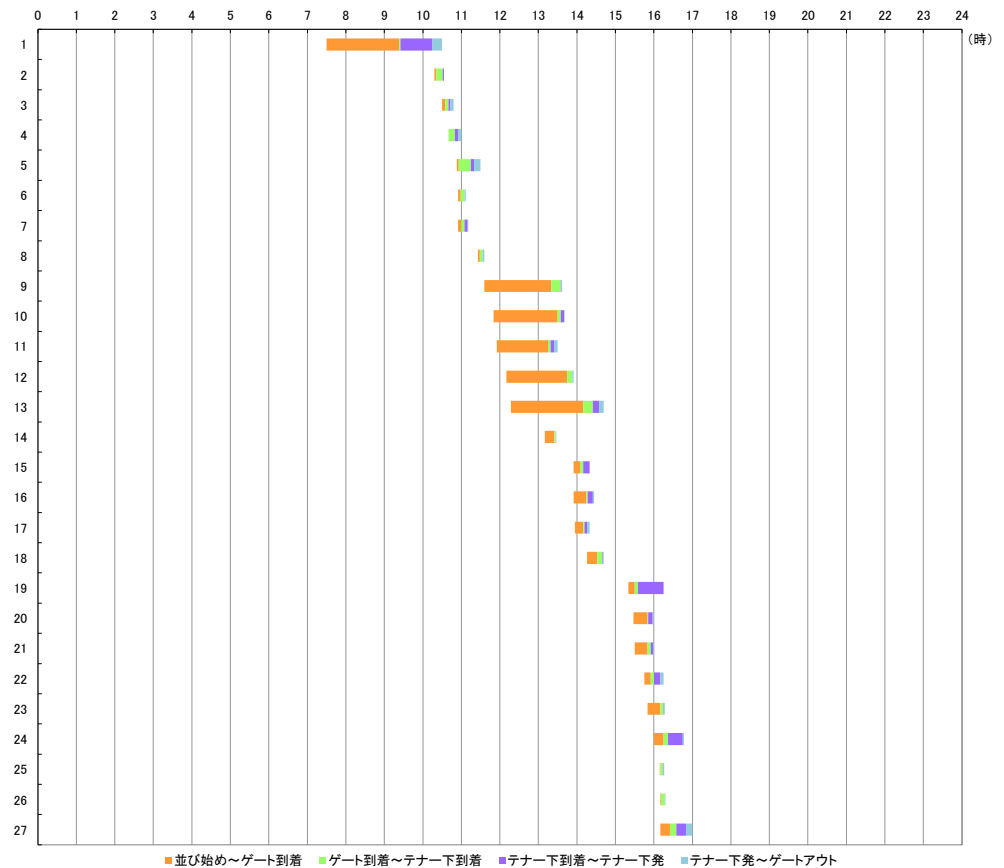

作業内容	日付	並び始め	ゲート到着	テナー下到着	テナー下発	ゲートアウト	並び始め～ゲート到着	ゲート到着～テナー下到着	テナー下到着～テナー下発	テナー下発～ゲートアウト	合計並び始め～ゲートアウト	
1	輸出(実入り搬入)	11/26(月)	7:30	9:23	9:25	10:15	10:30	1時53分	0時02分	0時50分	0時15分	3時00分
2	輸出(実入り搬入)	12/6(金)	10:18	10:21	10:31	10:33	10:33	0時03分	0時10分	0時02分	0時00分	0時15分
3	輸出(実入り搬入)	11/26(月)	10:30	10:35	10:40	10:43	10:48	0時05分	0時05分	0時03分	0時05分	0時18分
4	輸出(実入り搬入)	11/24(土)	10:40	10:40	10:50	10:55	11:00	0時00分	0時10分	0時05分	0時05分	0時20分
5	輸出(実入り搬入)	11/27(火)	10:53	10:56	11:15	11:20	11:30	0時03分	0時19分	0時05分	0時10分	0時37分
6	輸出(実入り搬入)	11/29(木)	10:55	10:59	11:05	11:05	11:07	0時04分	0時06分	0時00分	0時02分	0時12分
7	輸出(実入り搬入)	12/6(金)	10:55	11:00	11:05	11:10	11:11	0時05分	0時04分	0時05分	0時01分	0時16分
8	輸出(実入り搬入)	11/26(月)	11:26	11:29	11:33	11:33	11:36	0時03分	0時04分	0時00分	0時03分	0時10分
9	輸出(実入り搬入)	11/30(金)	11:36	13:20	13:35	13:36	13:37	1時44分	0時15分	0時01分	0時01分	2時01分
10	輸出(実入り搬入)	12/6(金)	11:50	13:30	13:35	13:40	13:41	1時40分	0時05分	0時05分	0時01分	1時51分
11	輸出(実入り搬入)	12/6(金)	11:55	13:15	13:19	13:25	13:30	1時20分	0時04分	0時06分	0時05分	1時35分
12	輸出(実入り搬入)	11/30(金)	12:10	13:45	13:53	13:53	13:55	1時35分	0時08分	0時00分	0時02分	1時45分
13	輸出(実入り搬入)	11/27(火)	12:17	14:10	14:25	14:35	14:42	1時53分	0時15分	0時10分	0時07分	2時25分
14	輸出(実入り搬入)	11/29(木)	13:10	13:25	13:27	13:27	13:28	0時15分	0時02分	0時00分	0時01分	0時18分
15	輸出(実入り搬入)	12/3(火)	13:55	14:05	14:10	14:20	14:20	0時10分	0時05分	0時10分	0時00分	0時25分
16	輸出(実入り搬入)	12/3(火)	13:55	14:15	14:17	14:25	14:27	0時20分	0時02分	0時08分	0時02分	0時32分
17	輸出(実入り搬入)	12/4(水)	13:57	14:10	14:12	14:16	14:20	0時13分	0時02分	0時04分	0時04分	0時23分
18	輸出(実入り搬入)	12/5(木)	14:16	14:32	14:40	14:41	14:42	0時16分	0時08分	0時01分	0時01分	0時26分
19	輸出(実入り搬入)	11/29(木)	15:20	15:30	15:35	16:15	16:15	0時10分	0時05分	0時40分	0時00分	0時55分
20	輸出(実入り搬入)	12/4(水)	15:28	15:50	15:51	15:58	15:59	0時22分	0時01分	0時07分	0時01分	0時31分
21	輸出(実入り搬入)	12/4(水)	15:30	15:50	15:55	15:59	16:00	0時20分	0時05分	0時04分	0時01分	0時30分
22	輸出(実入り搬入)	12/4(水)	15:45	15:55	16:00	16:10	16:15	0時10分	0時05分	0時10分	0時05分	0時30分
23	輸出(実入り搬入)	12/4(水)	15:50	16:10	16:15	16:16	16:17	0時20分	0時05分	0時01分	0時01分	0時27分
24	輸出(実入り搬入)	11/29(木)	16:00	16:15	16:22	16:45	16:47	0時15分	0時07分	0時23分	0時02分	0時47分
25	輸出(実入り搬入)	12/5(木)	16:09	16:10	16:14	16:15	16:16	0時01分	0時04分	0時01分	0時01分	0時07分
26	輸出(実入り搬入)	11/28(水)	16:10	16:11	16:17	16:17	16:18	0時01分	0時06分	0時00分	0時01分	0時08分
27	輸出(実入り搬入)	11/30(金)	16:10	16:25	16:35	16:50	17:00	0時15分	0時10分	0時15分	0時10分	0時50分
輸出(実入り搬入) 平均待機時間							0時30分	0時06分	0時08分	0時03分	0時47分	