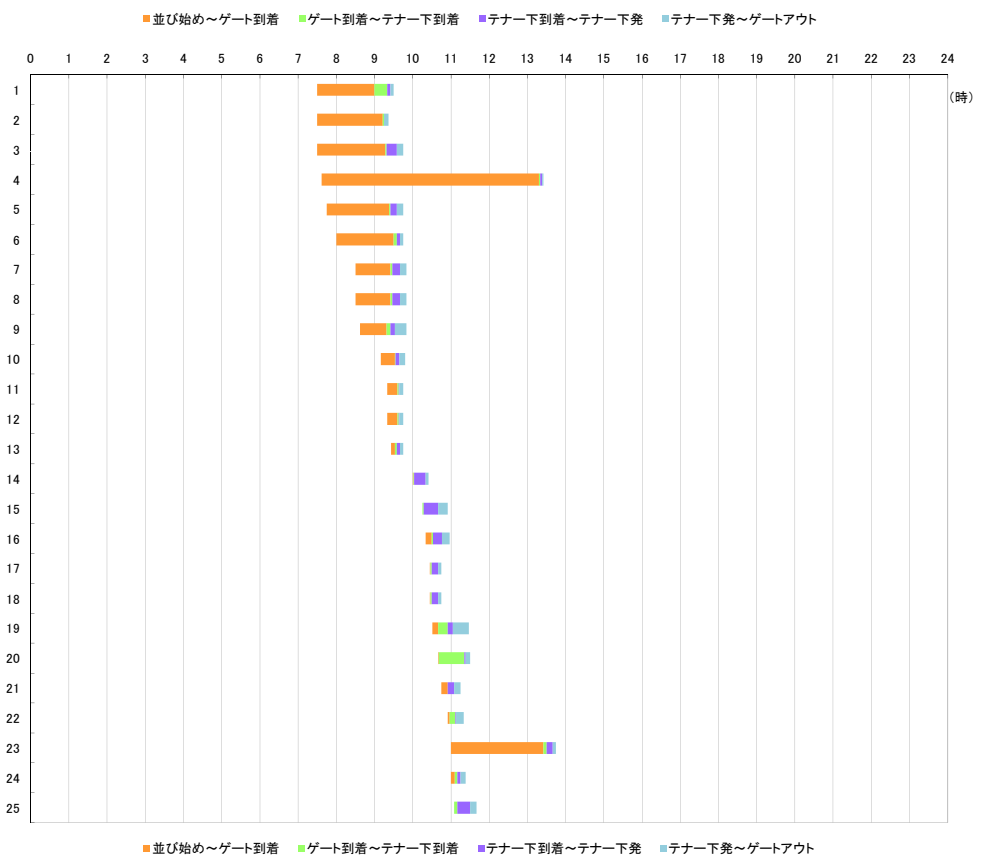

作業内容	日付	並び始め	ゲート到着	テナー下到着	テナー下発	ゲートアウト	並び始め～ゲート到着	ゲート到着～テナー下到着	テナー下到着～テナー下発	テナー下発～ゲートアウト	合計並び始め～ゲートアウト
1 輸入(実入り搬出)	6/6(木)	7:30	9:00	9:20	9:25	9:30	1時30分	0時20分	0時05分	0時05分	2時00分
2 輸入(実入り搬出)	6/6(木)	7:30	9:13	9:15	9:15	9:22	1時43分	0時02分	0時00分	0時07分	1時52分
3 輸入(実入り搬出)	6/5(水)	7:30	9:17	9:19	9:35	9:45	1時47分	0時02分	0時16分	0時10分	2時15分
4 輸入(実入り搬出)	6/3(月)	7:37	13:18	13:20	13:23	13:25	5時41分	0時02分	0時03分	0時02分	5時48分
5 輸入(実入り搬出)	6/3(月)	7:45	9:23	9:25	9:35	9:45	1時38分	0時02分	0時10分	0時10分	2時00分
6 輸入(実入り搬出)	6/7(金)	8:00	9:30	9:35	9:40	9:45	1時30分	0時05分	0時05分	0時05分	1時45分
7 輸入(実入り搬出)	5/29(水)	8:30	9:25	9:28	9:40	9:50	0時55分	0時03分	0時12分	0時10分	1時20分
8 輸入(実入り搬出)	5/29(水)	8:30	9:25	9:28	9:40	9:50	0時55分	0時03分	0時12分	0時10分	1時20分
9 輸入(実入り搬出)	6/5(水)	8:37	9:19	9:25	9:32	9:50	0時42分	0時06分	0時07分	0時18分	1時13分
10 輸入(実入り搬出)	6/5(水)	9:10	9:32	9:33	9:39	9:48	0時22分	0時01分	0時06分	0時09分	0時38分
11 輸入(実入り搬出)	5/27(月)	9:20	9:36	9:38	9:39	9:45	0時16分	0時02分	0時01分	0時06分	0時25分
12 輸入(実入り搬出)	5/27(月)	9:20	9:36	9:38	9:39	9:45	0時16分	0時02分	0時01分	0時06分	0時25分
13 輸入(実入り搬出)	5/27(月)	9:26	9:32	9:35	9:40	9:45	0時06分	0時03分	0時05分	0時05分	0時19分
14 輸入(実入り搬出)	6/1(土)	10:00	10:01	10:02	10:20	10:25	0時01分	0時01分	0時18分	0時05分	0時25分
15 輸入(実入り搬出)	5/28(火)	10:15	10:15	10:17	10:40	10:55	0時00分	0時02分	0時23分	0時15分	0時40分
16 輸入(実入り搬出)	6/4(火)	10:20	10:30	10:32	10:46	10:58	0時10分	0時02分	0時14分	0時12分	0時38分
17 輸入(実入り搬出)	5/27(月)	10:27	10:28	10:30	10:40	10:45	0時01分	0時02分	0時10分	0時05分	0時18分
18 輸入(実入り搬出)	5/27(月)	10:27	10:28	10:30	10:40	10:45	0時01分	0時02分	0時10分	0時05分	0時18分
19 輸入(実入り搬出)	5/30(木)	10:31	10:40	10:55	11:03	11:28	0時09分	0時15分	0時08分	0時25分	0時57分
20 輸入(実入り搬出)	5/27(月)	10:40	10:41	11:21	11:23	11:30	0時01分	0時40分	0時02分	0時07分	0時50分
21 輸入(実入り搬出)	6/5(水)	10:45	10:55	10:55	11:05	11:15	0時10分	0時00分	0時10分	0時10分	0時30分
22 輸入(実入り搬出)	6/5(水)	10:55	10:58	11:07	11:08	11:20	0時03分	0時09分	0時01分	0時12分	0時25分
23 輸入(実入り搬出)	5/30(木)	11:00	13:25	13:30	13:40	13:45	2時25分	0時05分	0時10分	0時05分	2時45分
24 輸入(実入り搬出)	6/3(月)	11:00	11:06	11:10	11:15	11:23	0時06分	0時04分	0時05分	0時08分	0時23分
25 輸入(実入り搬出)	6/3(月)	11:05	11:05	11:10	11:30	11:40	0時00分	0時05分	0時20分	0時10分	0時35分