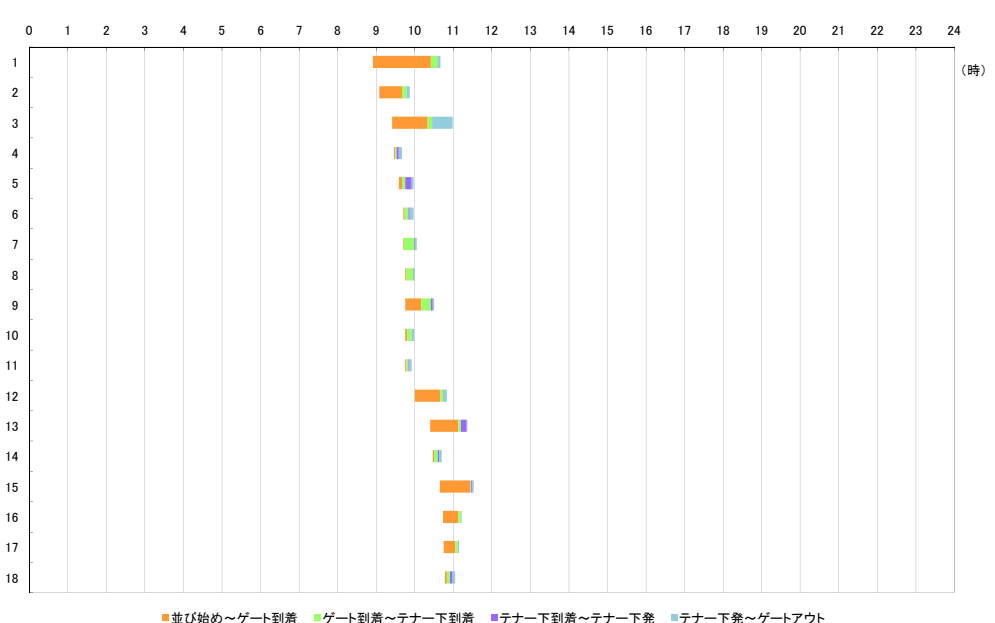

横浜港および川崎港各コンテナターミナルにおける海上コンテナ車両待機時間調査

(作業内容別：平成25年5月25日(土)～平成25年6月7日(金))

Table with 11 columns: 作業内容, 日付, 並び始め, ゲート到着, テナ-下到着, テナ-下発, ゲートアウト, 並び始め～ゲート到着, ゲート到着～テナ-下到着, テナ-下到着～テナ-下発, テナ-下発～ゲートアウト, 合計並び始め～ゲートアウト. Rows 77-142 show arrival and departure times for various dates and the average waiting time.

Table with 11 columns: 作業内容, 日付, 並び始め, ゲート到着, テナ-下到着, テナ-下発, ゲートアウト, 並び始め～ゲート到着, ゲート到着～テナ-下到着, テナ-下到着～テナ-下発, テナ-下発～ゲートアウト, 合計並び始め～ゲートアウト. Rows 1-18 show arrival and departure times for various dates and the average waiting time.