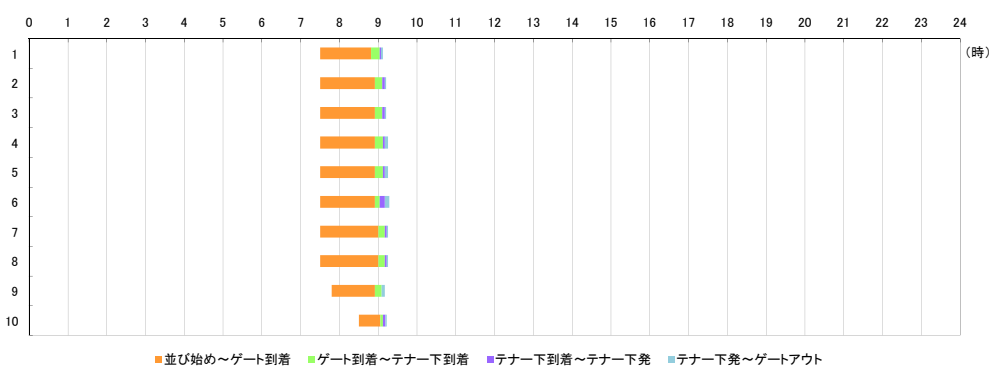

作業内容	日付	並び始め	ゲート到着	テナー下到着	テナー下発	ゲート7外	並び始め～ゲート到着	ゲート到着～テナー下到着	テナー下到着～テナー下発	テナー下発～ゲートアウト	合計 並び始め～ゲートアウト
1 輸入(空搬入)	6/6(木)	7:30	8:49	9:02	9:04	9:07	1時19分	0時13分	0時02分	0時03分	1時37分
2 輸入(空搬入)	5/28(火)	7:30	8:55	9:06	9:10	9:12	1時25分	0時11分	0時04分	0時02分	1時42分
3 輸入(空搬入)	5/28(火)	7:30	8:55	9:06	9:10	9:12	1時25分	0時11分	0時04分	0時02分	1時42分
4 輸入(空搬入)	5/25(土)	7:30	8:55	9:07	9:10	9:15	1時25分	0時12分	0時03分	0時05分	1時45分
5 輸入(空搬入)	5/25(土)	7:30	8:55	9:07	9:10	9:15	1時25分	0時12分	0時03分	0時05分	1時45分
6 輸入(空搬入)	5/31(金)	7:30	8:55	9:02	9:10	9:17	1時25分	0時07分	0時08分	0時07分	1時47分
7 輸入(空搬入)	5/28(火)	7:30	9:00	9:10	9:13	9:15	1時30分	0時10分	0時03分	0時02分	1時45分
8 輸入(空搬入)	5/28(火)	7:30	9:00	9:10	9:13	9:15	1時30分	0時10分	0時03分	0時02分	1時45分
9 輸入(空搬入)	6/5(水)	7:48	8:55	9:05	9:05	9:10	1時07分	0時10分	0時00分	0時05分	1時22分
10 輸入(空搬入)	5/30(木)	8:30	9:03	9:07	9:11	9:13	0時33分	0時04分	0時04分	0時02分	0時43分