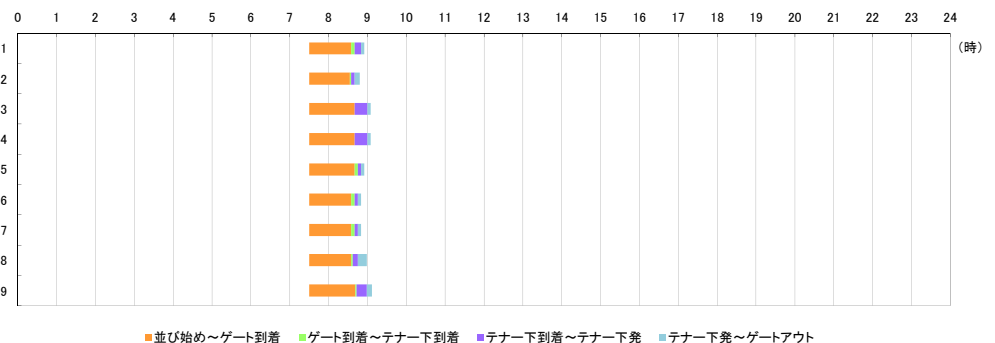

作業内容	日付	並び始め	ゲート到着	テナー下到着	テナー下発	ゲートアウト	並び始め～ゲート到着	ゲート到着～テナー下到着	テナー下到着～テナー下発	テナー下発～ゲートアウト	合計並び始め～ゲートアウト
1 輸入(実入り搬出)	5/28(火)	7:30	8:35	8:40	8:50	8:55	1時05分	0時05分	0時10分	0時05分	1時25分
2 輸入(実入り搬出)	5/29(水)	7:30	8:33	8:35	8:40	8:48	1時03分	0時02分	0時05分	0時08分	1時18分
3 輸入(実入り搬出)	6/4(火)	7:30	8:40	8:40	9:00	9:05	1時10分	0時00分	0時20分	0時05分	1時35分
4 輸入(実入り搬出)	6/4(火)	7:30	8:40	8:40	9:00	9:05	1時10分	0時00分	0時20分	0時05分	1時35分
5 輸入(実入り搬出)	5/29(水)	7:30	8:40	8:45	8:50	8:55	1時10分	0時05分	0時05分	0時05分	1時25分
6 輸入(実入り搬出)	6/4(火)	7:30	8:35	8:40	8:45	8:50	1時05分	0時05分	0時05分	0時05分	1時20分
7 輸入(実入り搬出)	6/4(火)	7:30	8:35	8:40	8:45	8:50	1時05分	0時05分	0時05分	0時05分	1時20分
8 輸入(実入り搬出)	6/1(土)	7:30	8:35	8:37	8:45	8:59	1時05分	0時02分	0時08分	0時14分	1時29分
9 輸入(実入り搬出)	5/30(木)	7:30	8:41	8:43	8:59	9:07	1時11分	0時02分	0時16分	0時08分	1時37分