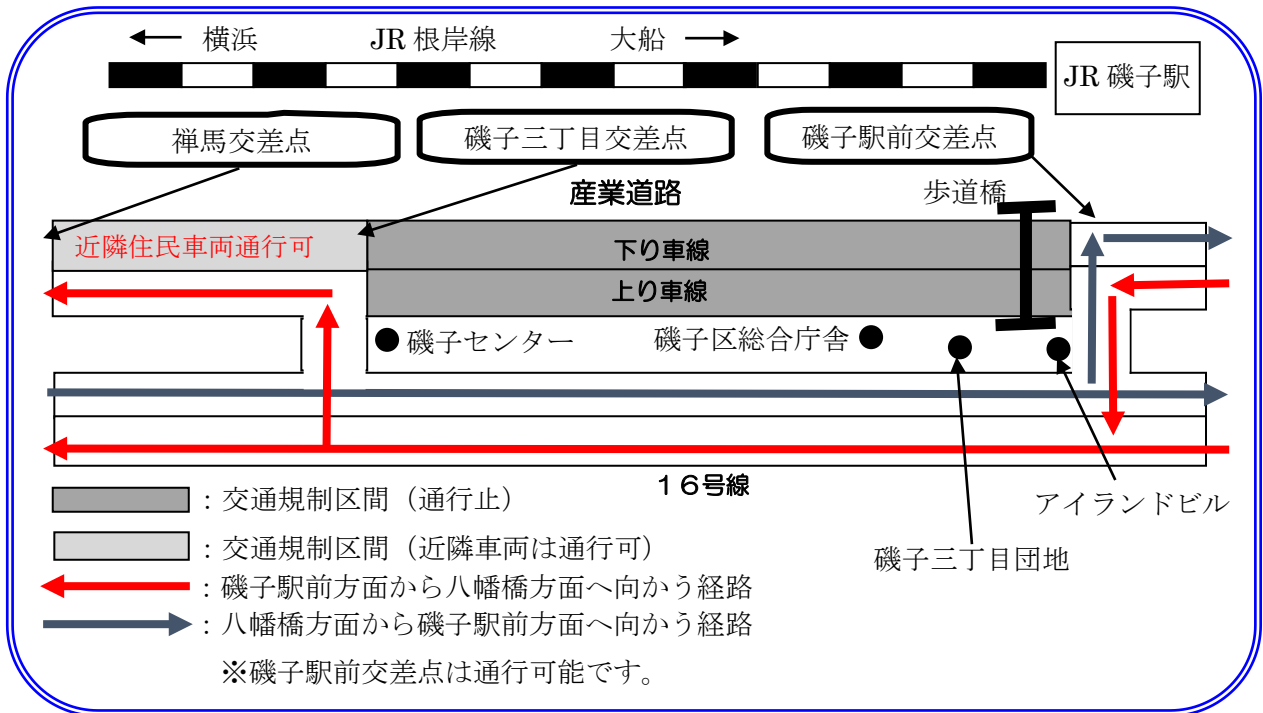

交通規制実施のお知らせ

令和5年9月24日（日）、産業道路において磯子まつりのパレードが開催されます。それに伴い、産業道路の一部区間で、下記の日時に交通規制が実施されますので、ご協力をお願いいたします。

■日 時：9月24日(日)9時30分～12時30分

■規制道路：産業道路

（上下線：磯子駅前交差点～磯子三丁目交差点）

（下り線：禅馬交差点～磯子三丁目交差点(近隣住民車両通行可)）

大型自動車の迂回案内

交通規制に伴い、規制区間直前における転回及び迂回が難しいため、禅馬交差点から磯子区総合庁舎方面への大型自動車の進入はご遠慮いただきます。国道16号線等への迂回にご協力をお願いいたします。