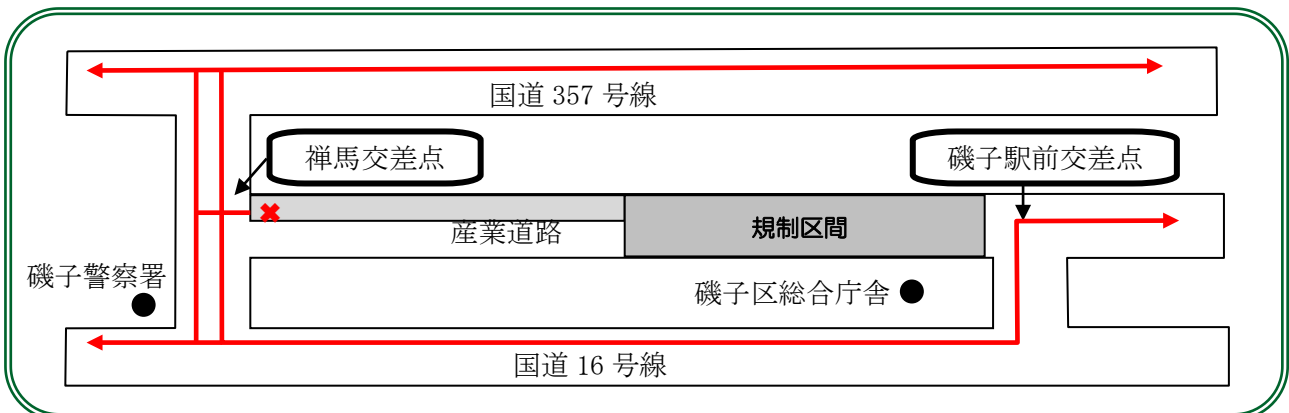

交通規制実施のお知らせ

令和5年9月24日（日）、産業道路において磯子まつりのパレードが開催されます。それに伴い、産業道路の一部区間で、下記の日時に交通規制が実施されますので、ご協力をお願いいたします。

■日 時：9月24日(日)9時30分～12時30分

■規制道路：産業道路

（上下線：磯子駅前交差点～磯子三丁目交差点）

（下り線：禅馬交差点～磯子三丁目交差点(近隣住民車両通行可)）

大型自動車の迂回案内

交通規制に伴い、規制区間直前における転回及び迂回が難しいため、禅馬交差点から磯子区総合庁舎方面への大型自動車の進入はご遠慮いただきます。国道16号線等への迂回にご協力をお願いいたします。