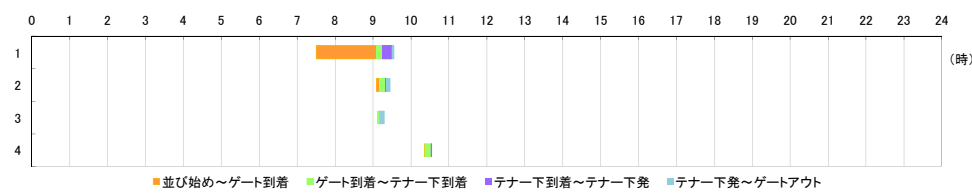

横浜港および川崎港各コンテナターミナルにおける海上コンテナ車両待機時間調査

(作業内容別：平成25年5月25日(土)～平成25年6月7日(金))

作業内容	日付	並び始め	ゲート到着	テナー下到着	テナー下発	ゲートアウト	並び始め～ゲート到着	ゲート到着～テナー下到着	テナー下到着～テナー下発	テナー下発～ゲートアウト	合計並び始め～ゲートアウト
1 輸出(空搬出)	5/28(火)	7:30	9:05	9:15	9:30	9:33	1時05分	0時10分	0時15分	0時03分	2時03分
2 輸出(空搬出)	5/28(火)	9:05	9:10	9:20	9:21	9:27	0時05分	0時10分	0時01分	0時06分	0時22分
3 輸出(空搬出)	5/25(土)	9:07	9:07	9:11	9:12	9:18	0時00分	0時04分	0時01分	0時06分	0時11分
4 輸出(空搬出)	6/7(金)	10:21	10:22	10:32	10:33	10:33	0時01分	0時10分	0時01分	0時00分	0時12分
輸出(空搬出) 平均待機時間							0時25分	0時08分	0時04分	0時03分	0時42分