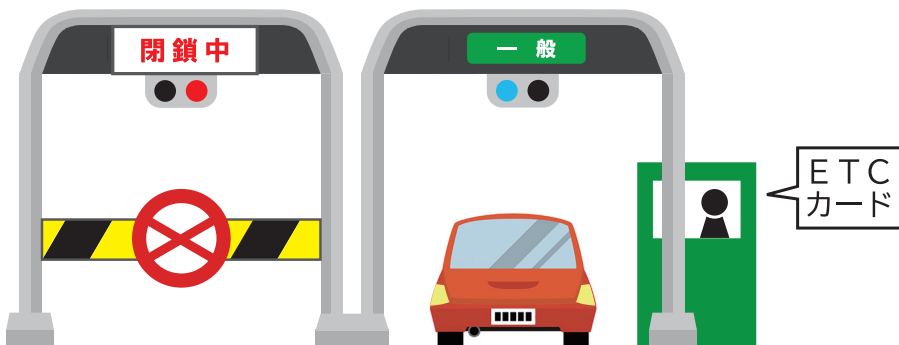

E83

横浜新道

川上IC（上り線）入口

夜間ETCレーン閉鎖あり

料金所係員通路設置工事

5/7（火）～ 6月下旬頃  
各日22時～翌6時

※工事の進捗により閉鎖しない日もあります

一般レーンにて係員にETCカードをお渡しください  
現金、クレジットカードでのお支払いも可能です