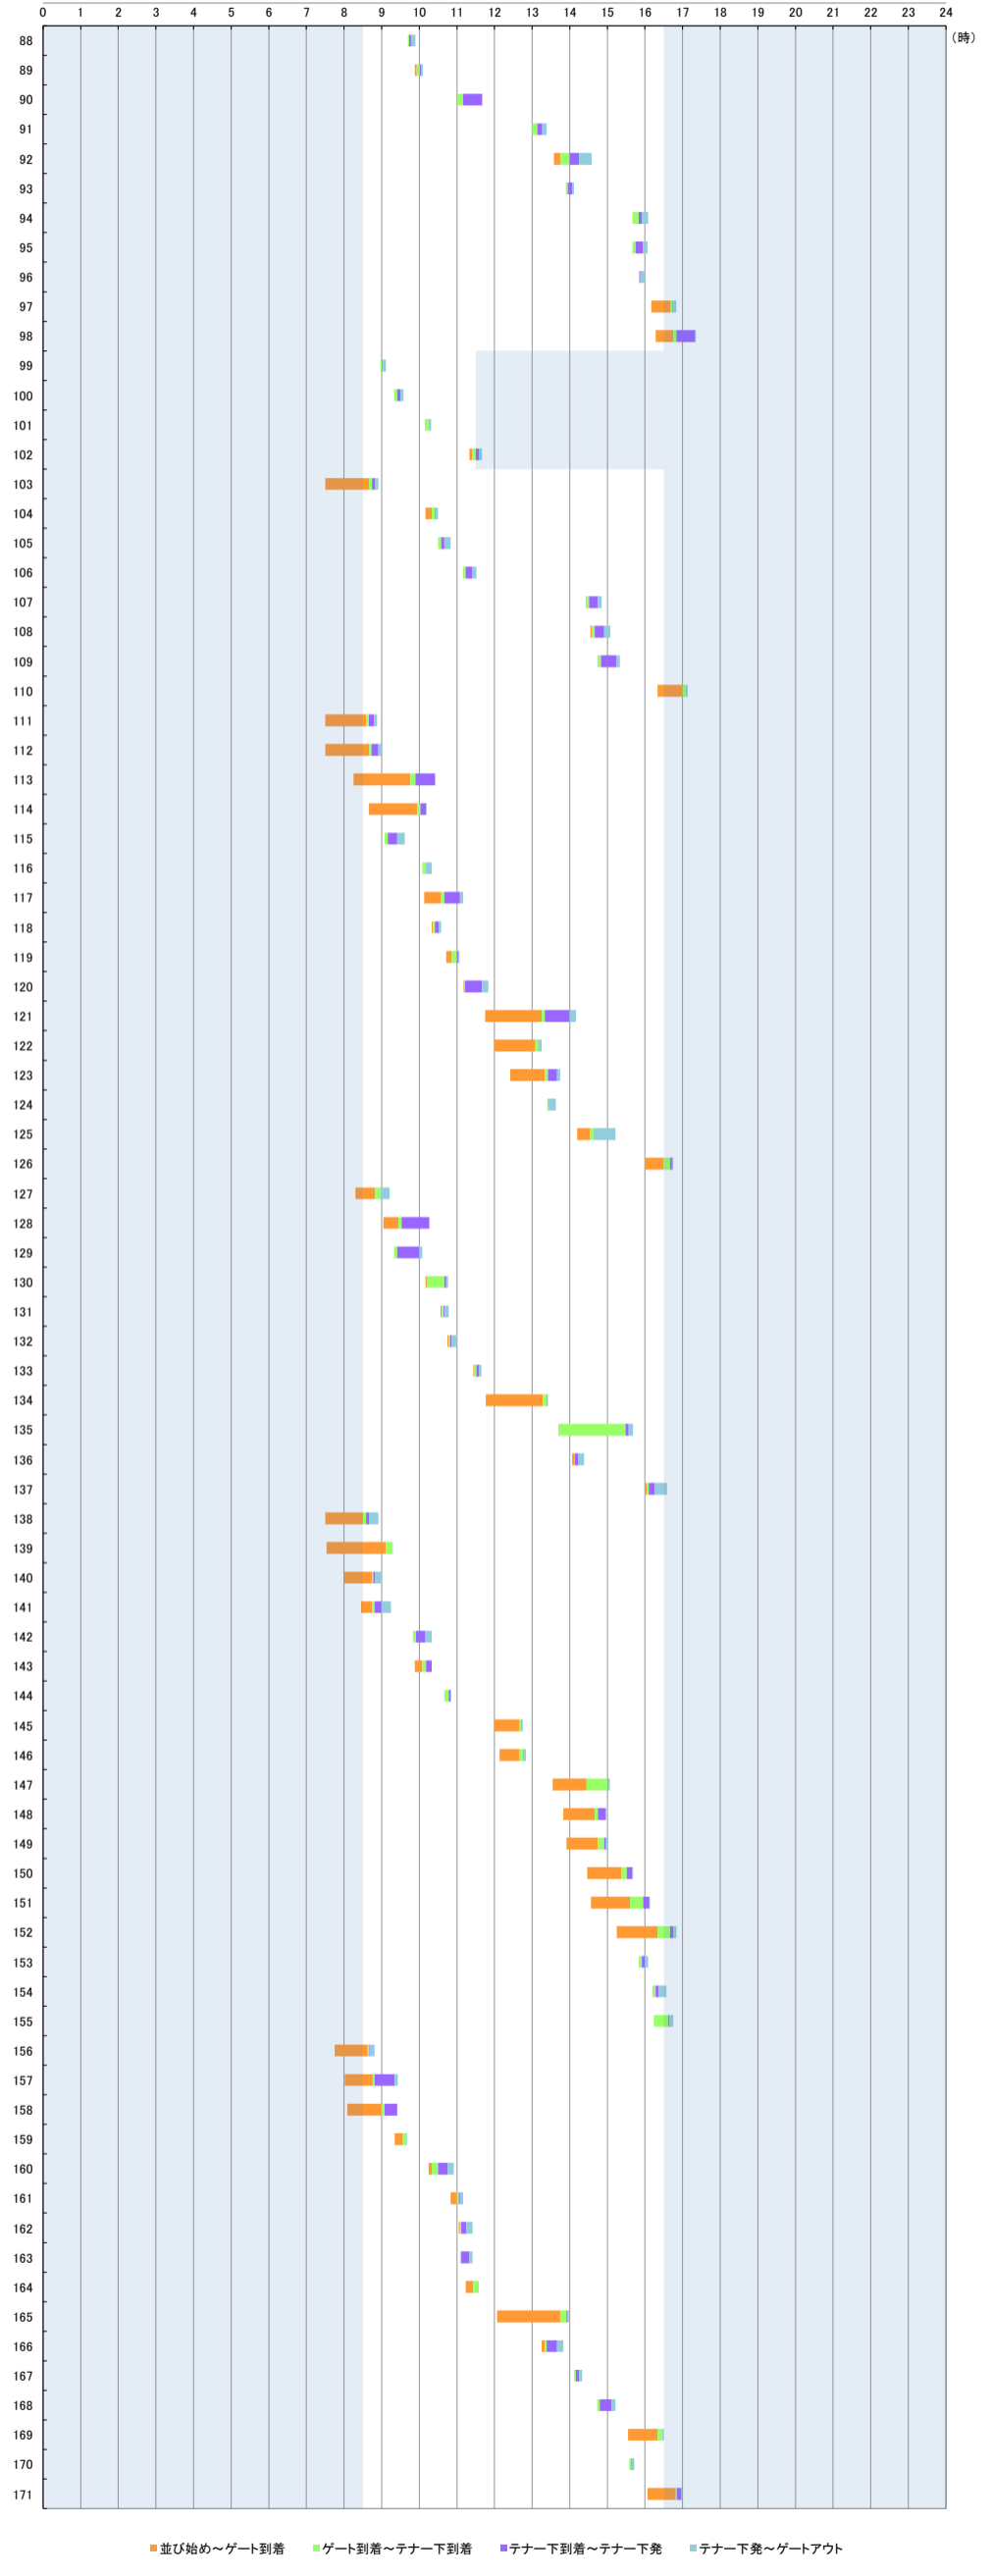

横浜港および川崎港各コンテナターミナルにおける海上コンテナ車両待機時間調査

(第1回:平成24年11月24日(土)～平成24年11月30日(金) 第2回:平成24年12月1日(土)～平成24年12月7日(金))

Table with columns: 日付 (Date), 作業内容 (Operation), 並び始め (Start), ゲート到着 (Gate arrival), ... and rows listing various operations from 11/30 to 12/6 with corresponding times and wait durations.

■並び始め～ゲート到着 ■ゲート到着～テナー下到着 ■テナー下到着～テナー下発 ■テナー下発～ゲートアウト