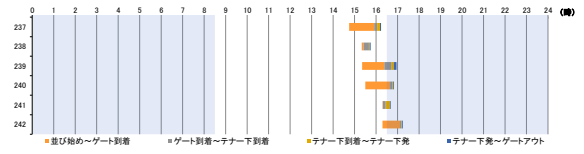

横浜港の各コンテナターミナルにおける海上コンテナ車両待機時間調査
(作業内容別：令和3年12月3日(金)～令和3年12月24日(金))

作業内容	日付	並び始め	ゲート到着	テナー下り着	テナー下り発	ゲートアウト	並び始め～ゲート到着	ゲート到着～テナー下り着	テナー下り着～テナー下り発	テナー下り発～ゲートアウト	合計並び始め～ゲートアウト
237 輸出入り搬入	12/24(金)	14:45	15:55	16:03	16:11	16:14	1時間10分	0時間08分	0時間08分	0時間03分	1時間29分
238 輸出入り搬入	12/24(金)	15:20	15:25	15:40	15:42	15:45	0時間05分	0時間15分	0時間02分	0時間03分	0時間25分
239 輸出入り搬入	12/24(金)	15:21	16:23	16:42	16:50	16:57	1時間02分	0時間19分	0時間08分	0時間07分	1時間36分
240 輸出入り搬入	12/24(金)	15:30	16:39	16:45	16:48	16:50	1時間09分	0時間06分	0時間03分	0時間02分	1時間20分
241 輸出入り搬入	12/24(金)	16:18	16:19	16:27	16:39	16:41	0時間01分	0時間06分	0時間12分	0時間02分	0時間23分
242 輸出入り搬入	12/24(金)	16:18	17:07	17:11	17:13	17:15	0時間49分	0時間04分	0時間02分	0時間02分	0時間57分
輸出(搬入り搬入)平均待機時間							0時間55分	0時間13分	0時間08分	0時間02分	1時間18分