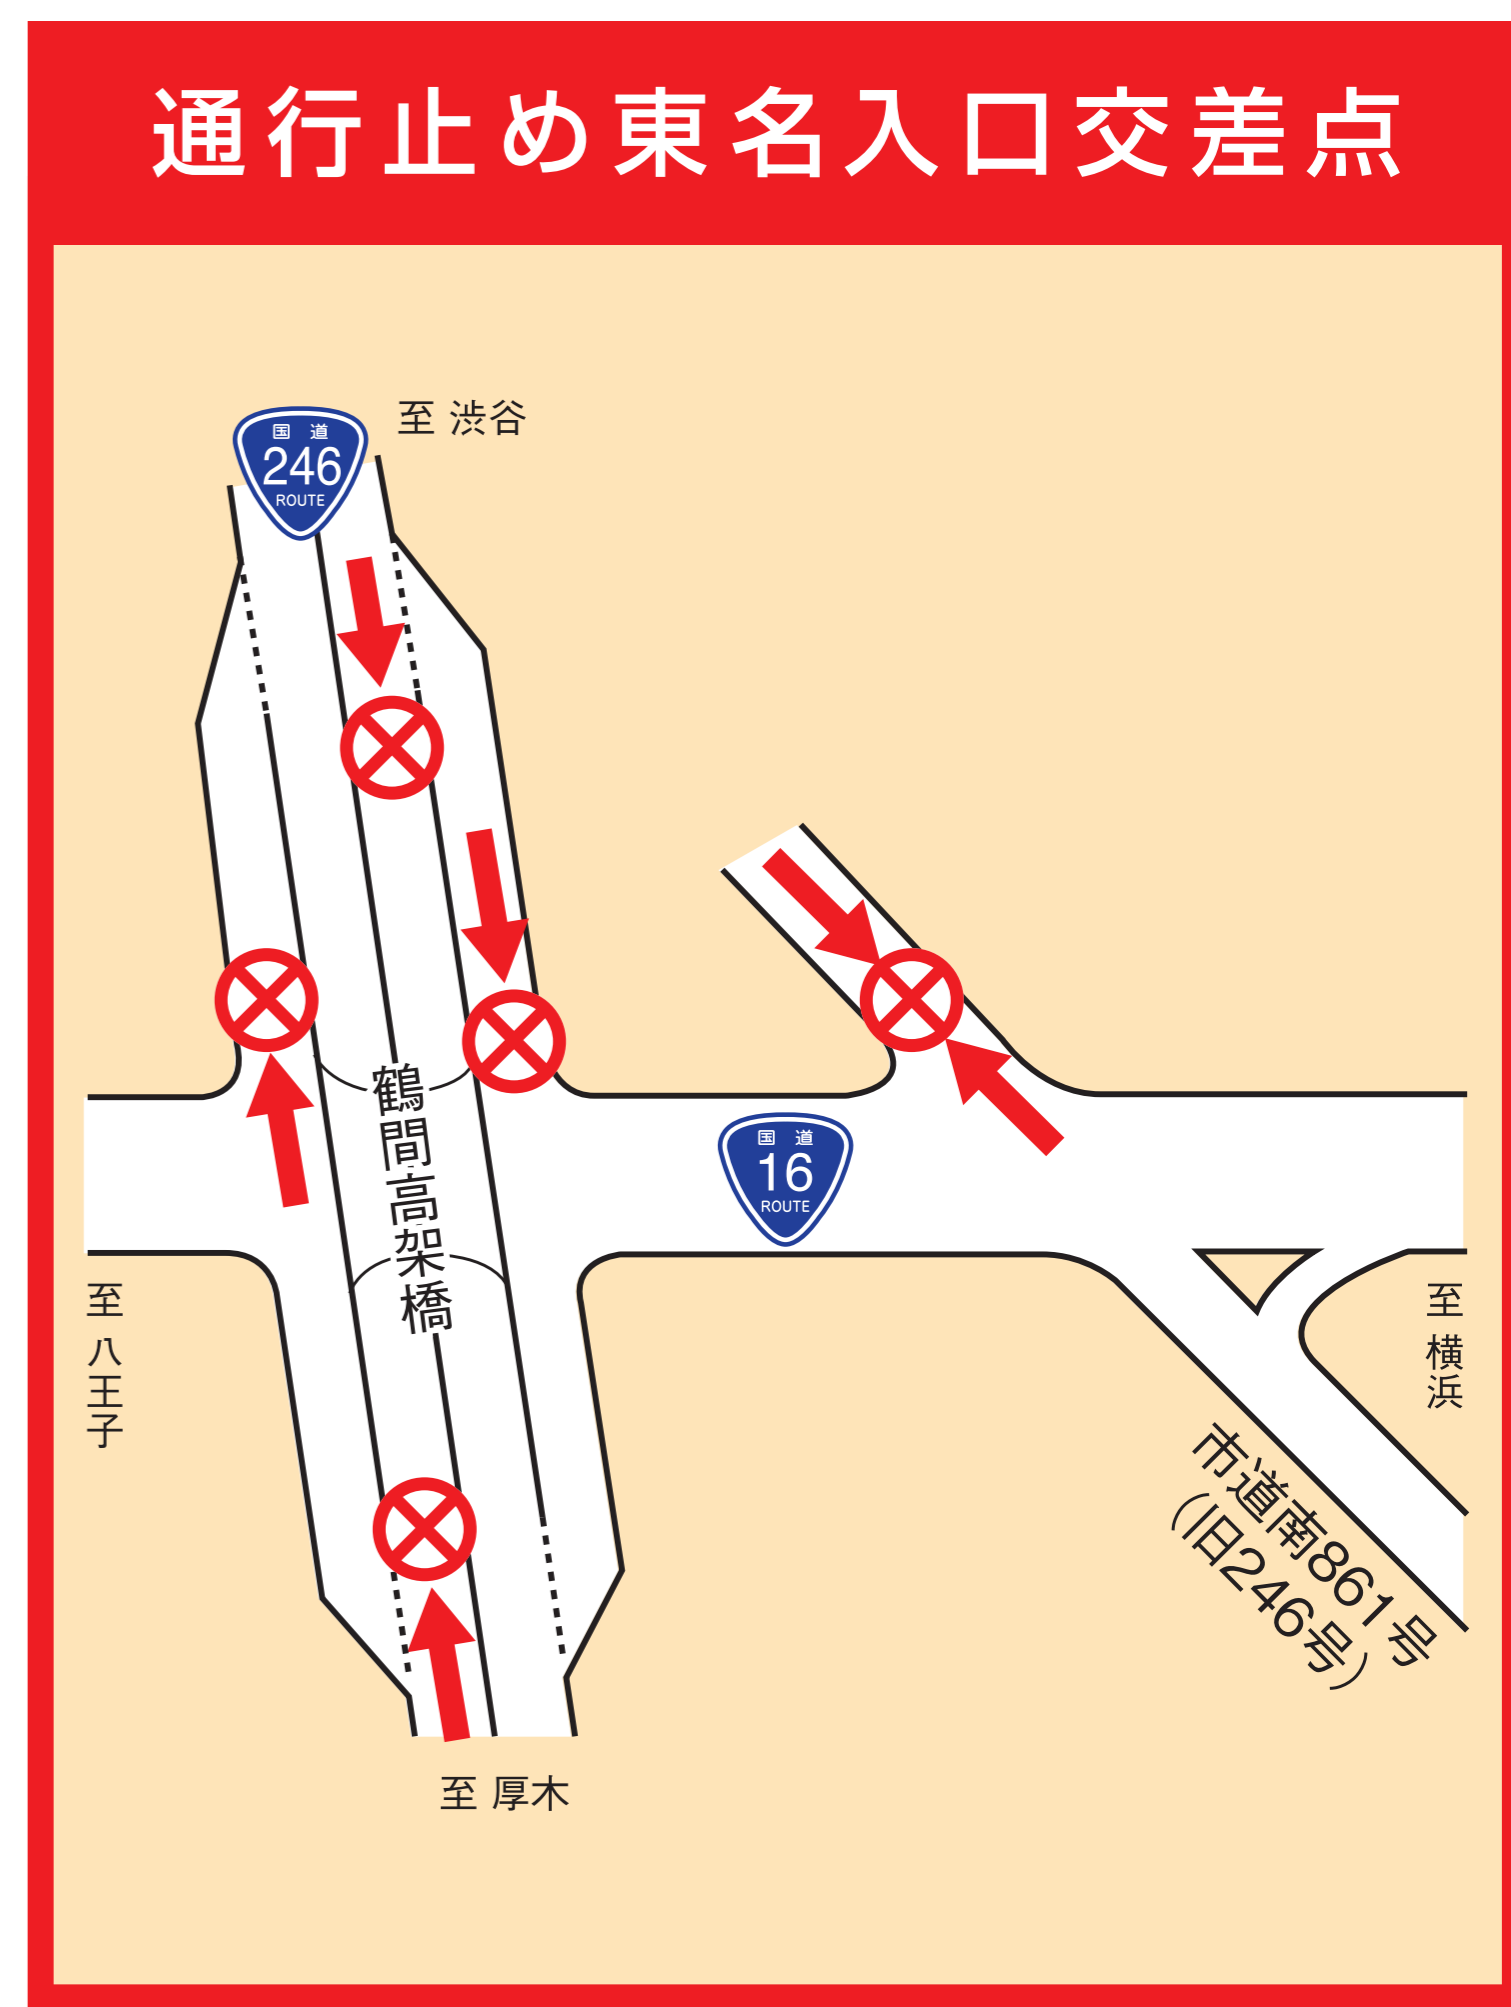

国道246号 東名入口交差点付近

夜間一部通行止め

平成28年

2月16日(火)・24日(水)・25日(木)

午前0時00分～午前5時00分

※悪天候などにより延期する場合があります。

国道16号町田立体の工事に伴い

国道246号東名入口交差点付近において

夜間の一部通行止めを行います

周辺住民の方及びご通行の皆様には、ご不便をおかけしますが、ご理解とご協力をお願いいたします。