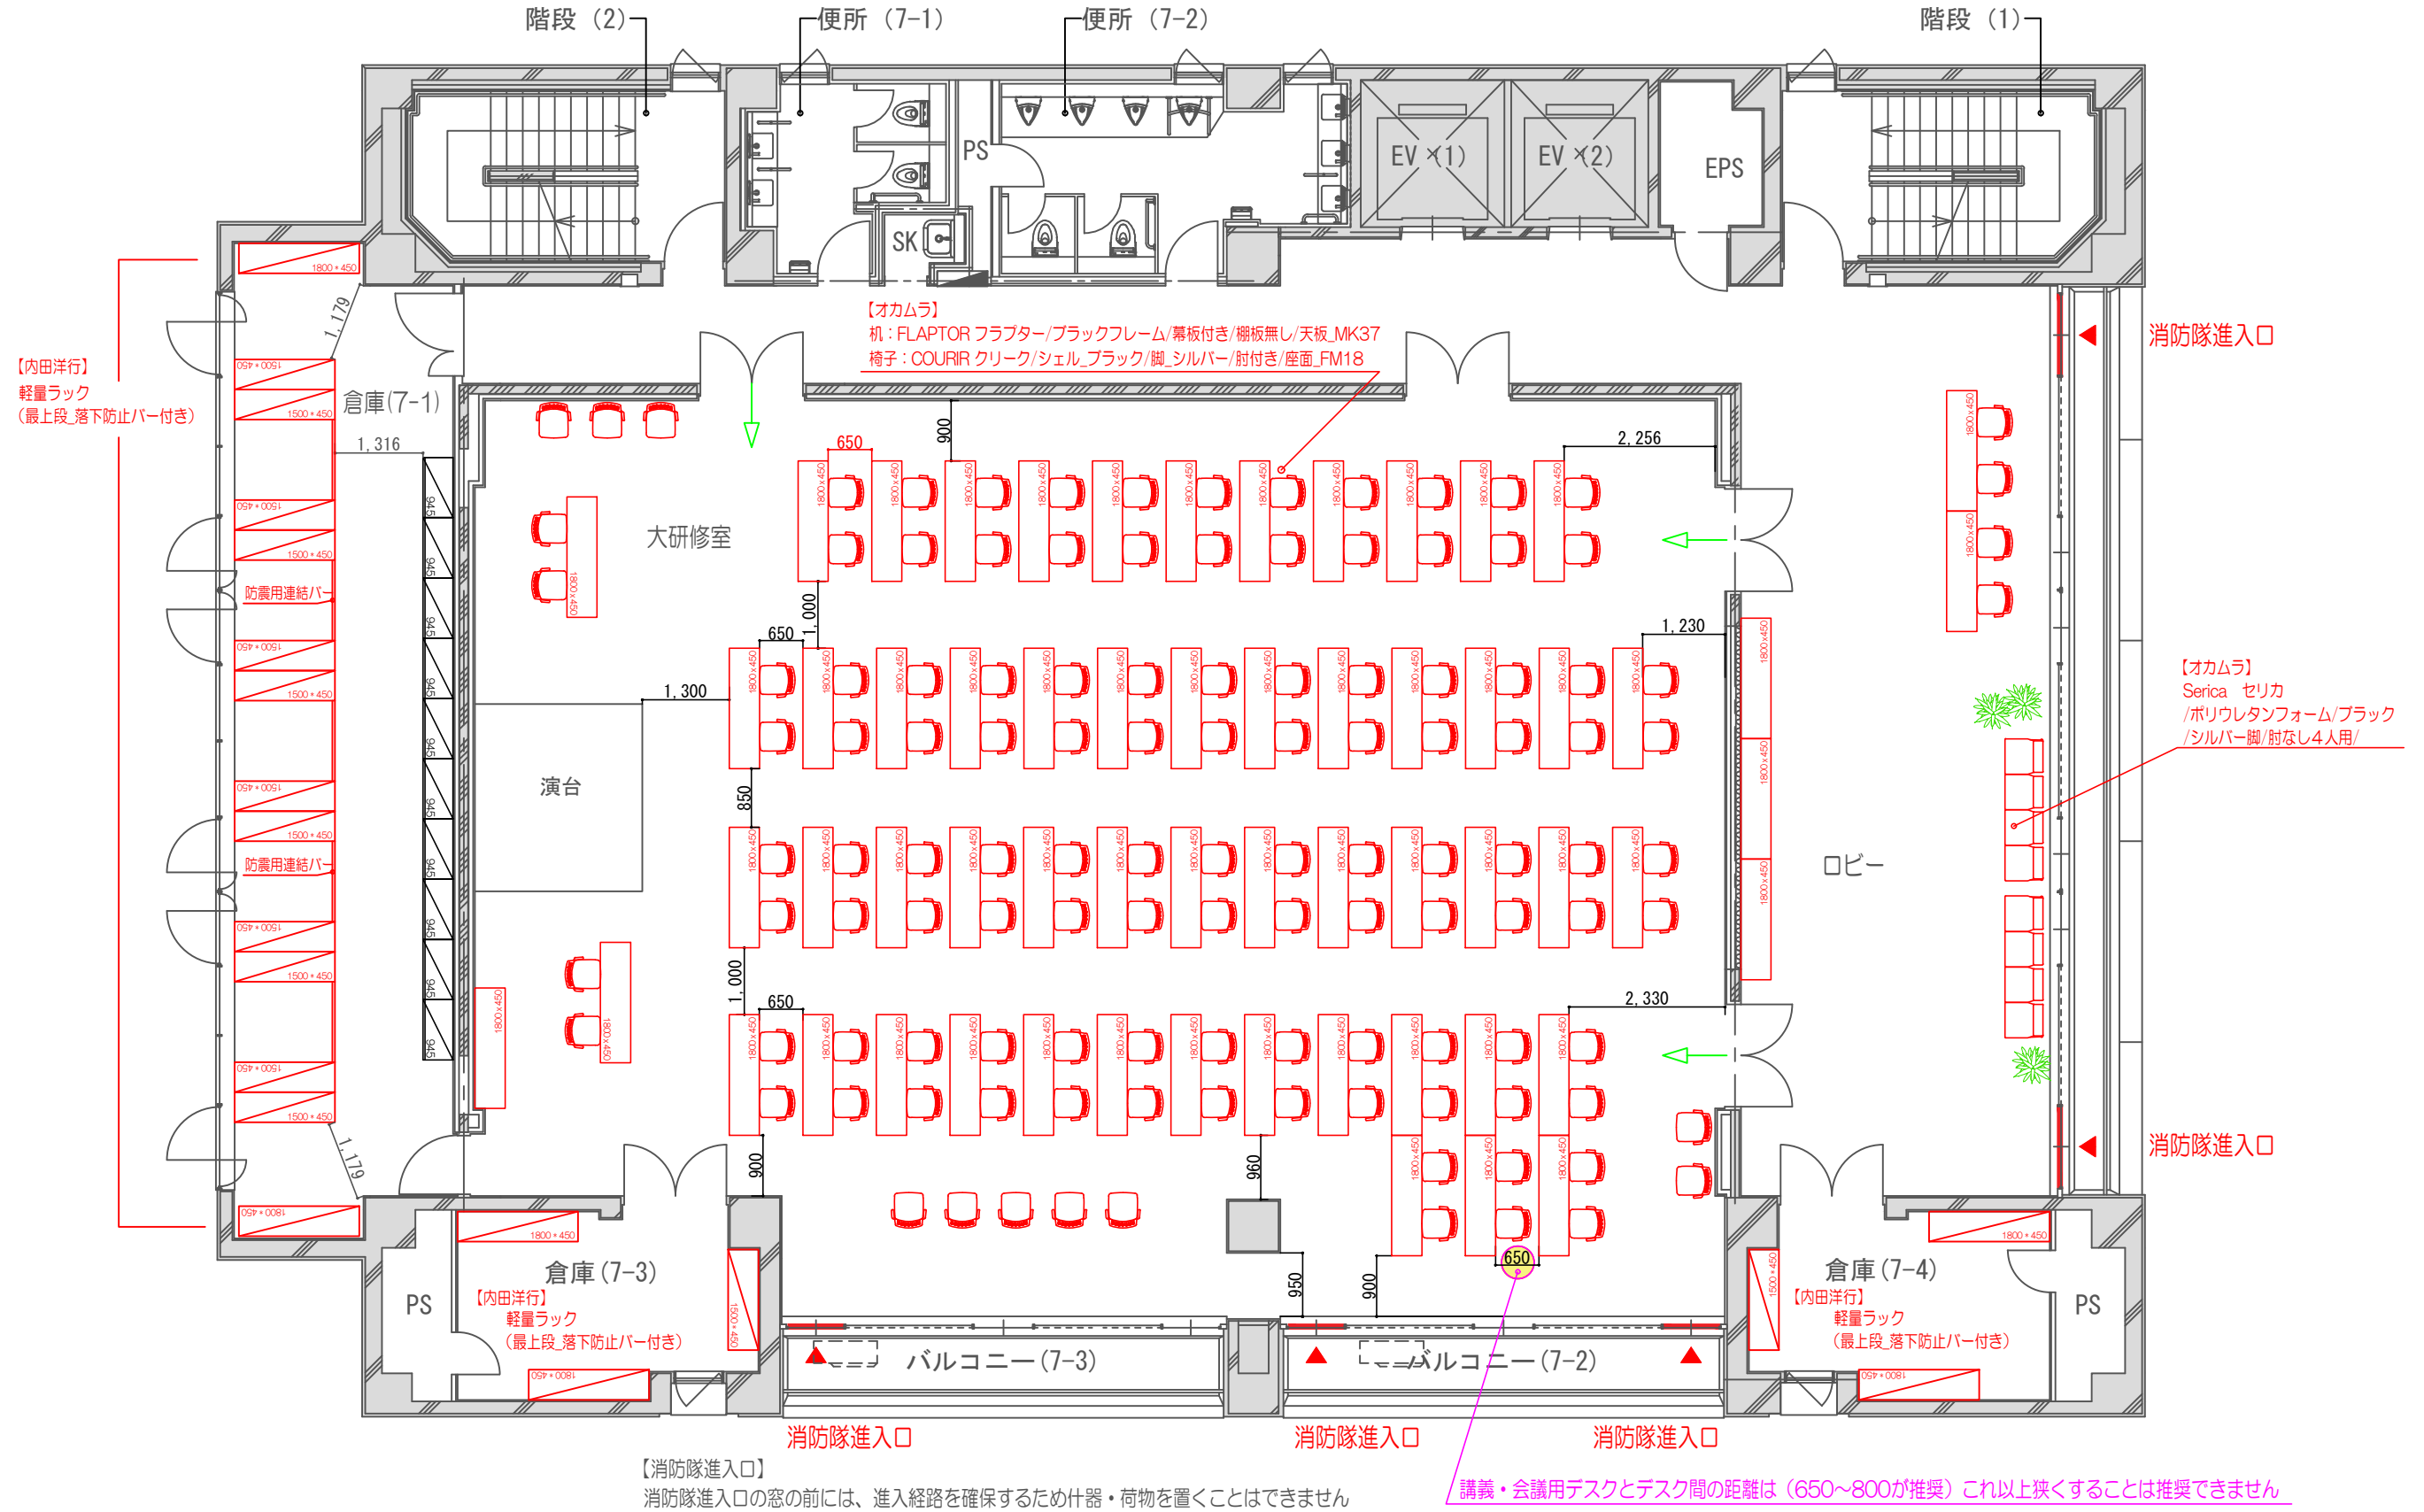

# 7階平面図

- ・大研修室-ロビー  
机：60台  
椅子：120席

- 既存什器
- 新規什器