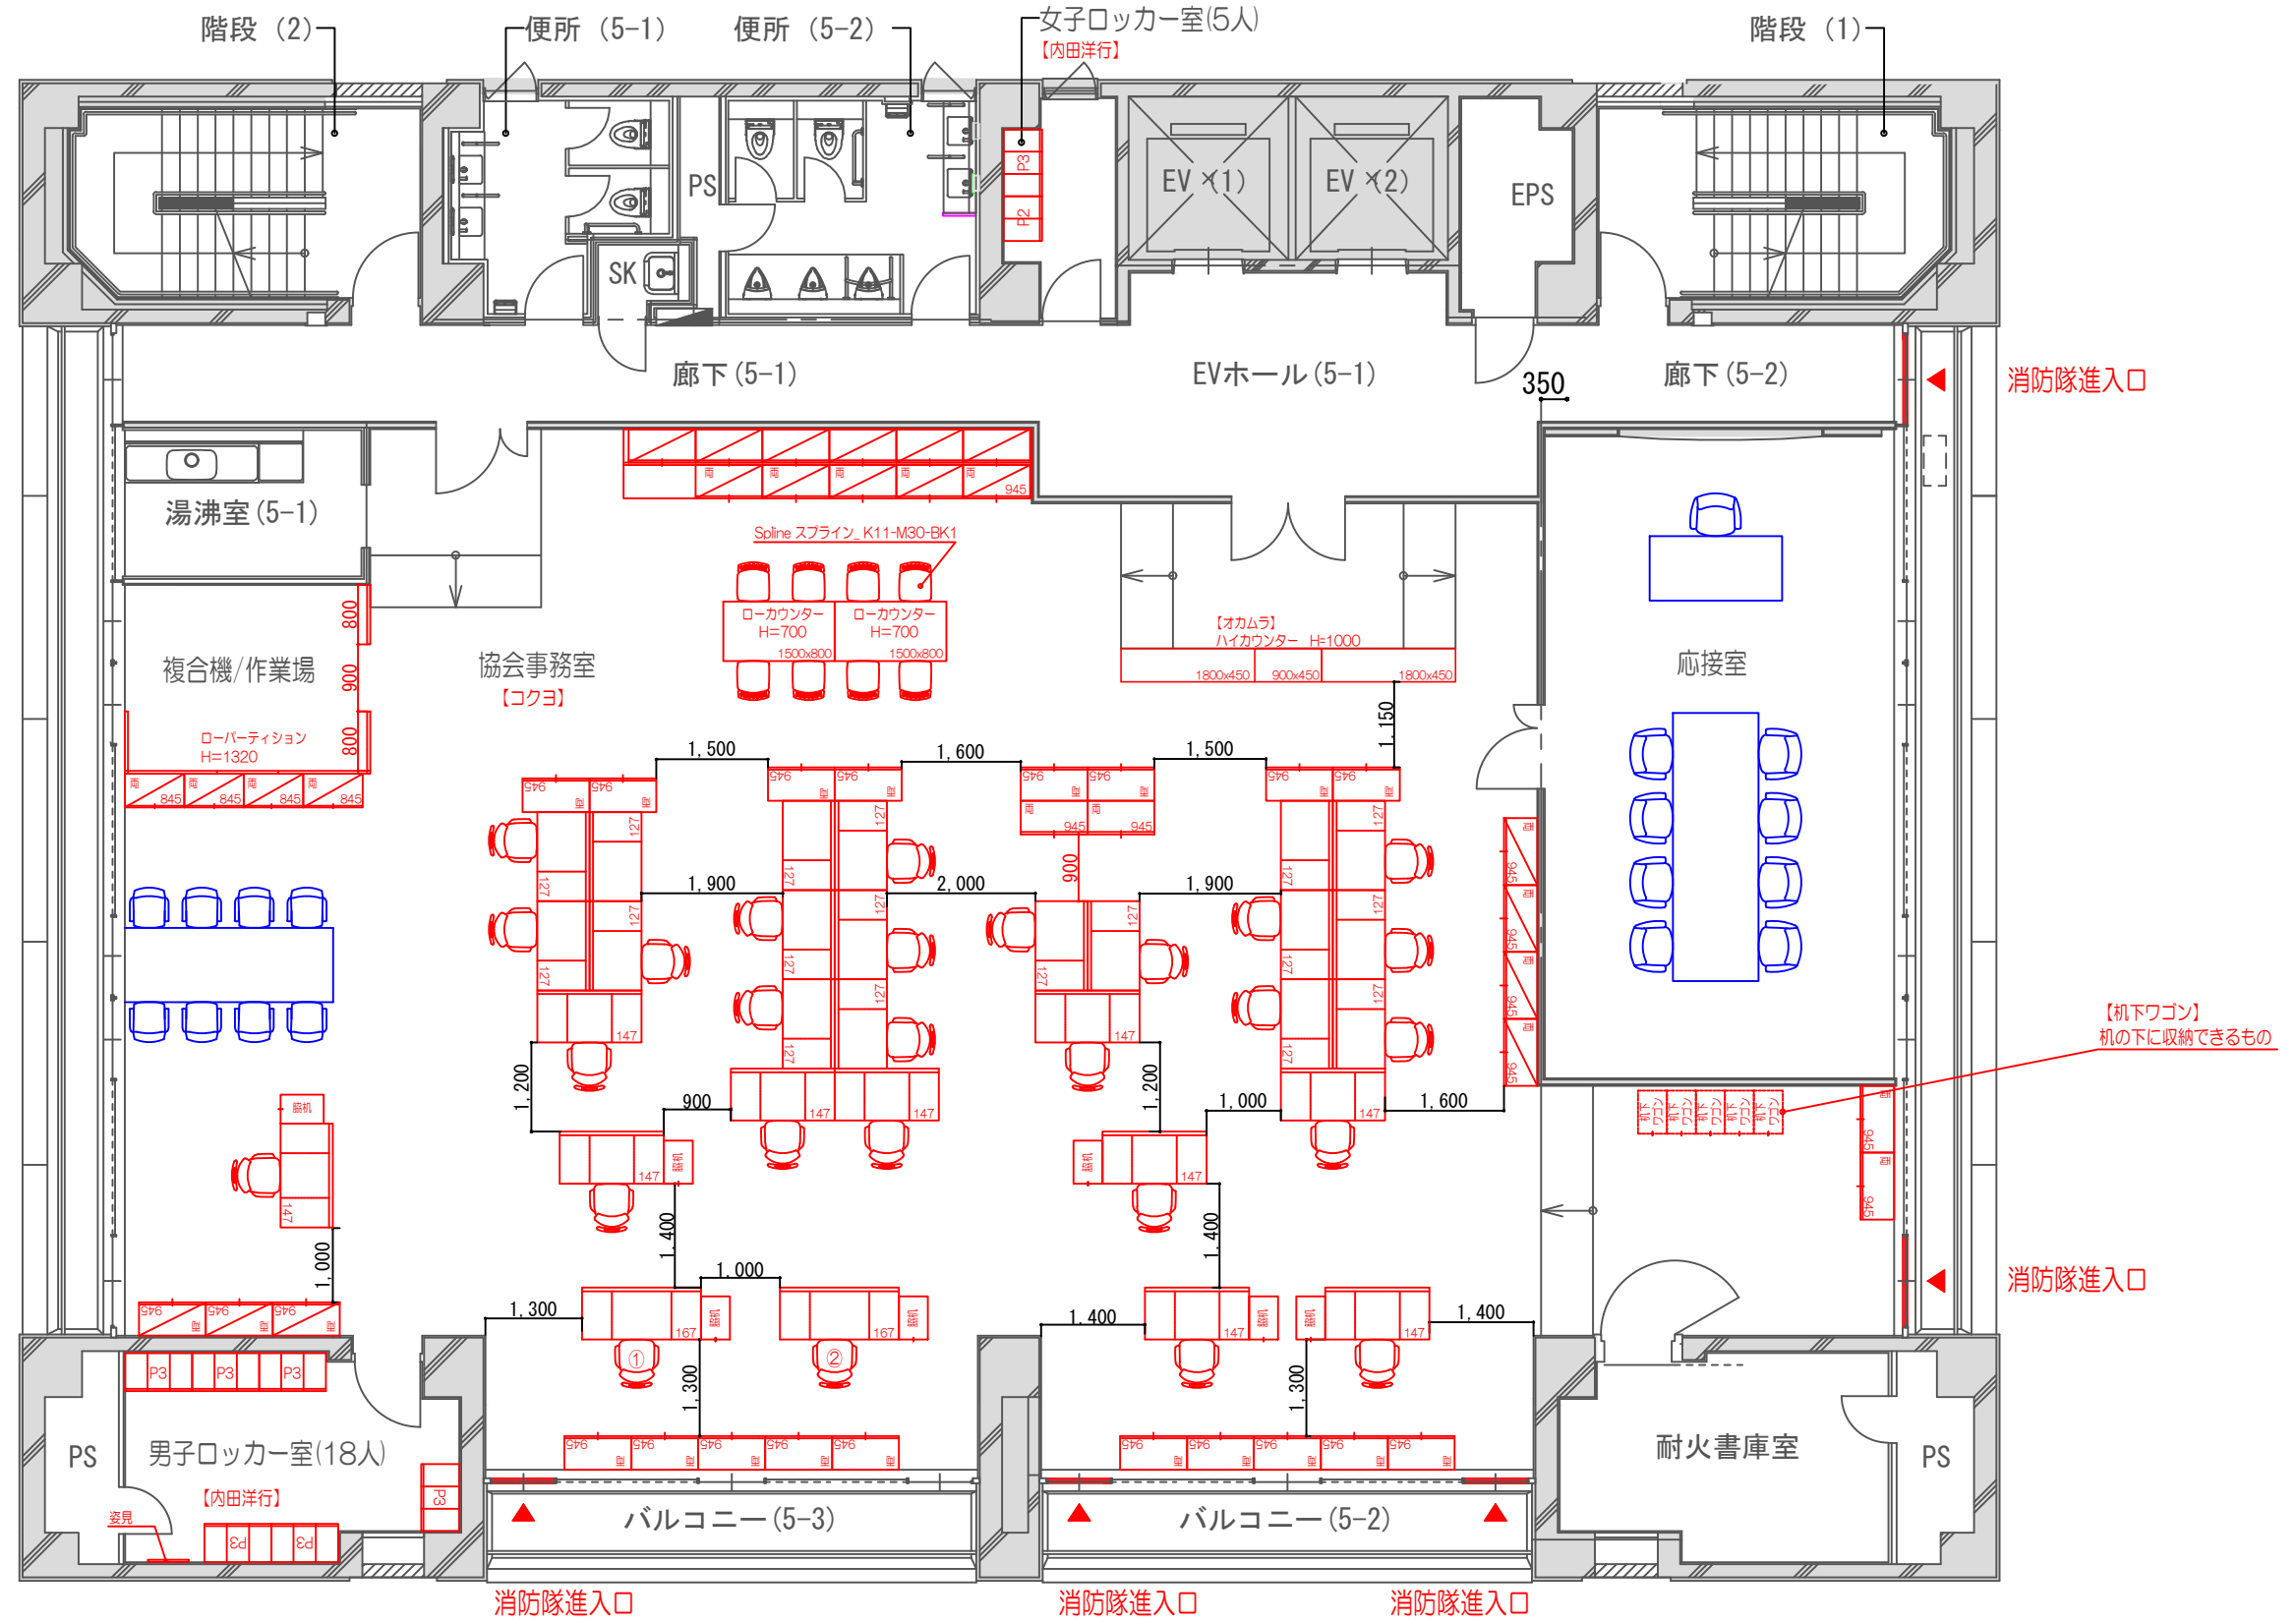

# 5階平面図

• 協会事務室 27名

【キャビネット (書庫) の高さ表示】

【消防隊進入口】  
消防隊進入口の窓の前には、進入経路を確保するため什器・荷物を置くことはできません