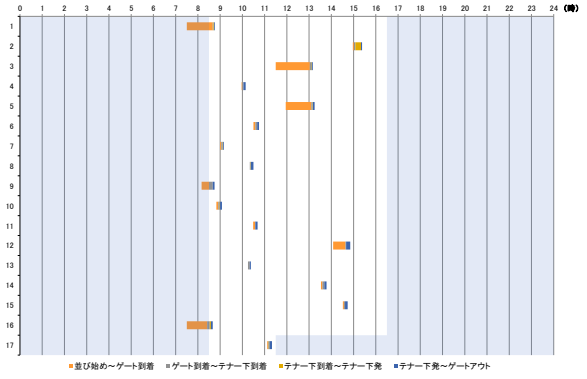

横浜港の各コンテナターミナルにおける海上コンテナ車両待機時間調査

(作業内容別：令和7年12月1日(月)～令和7年12月22日(月))

作業内容	日付	並び始め	ゲート到着	テナー下り時	テナー下り時	ゲートアウト	並び始め～ゲート到着	ゲート到着～テナー下り時	テナー下り時～テナー下り時	テナー下り時～ゲートアウト	合計並び始め～ゲートアウト	
1	輸出空コン搬出	12/3(水)	7:30	8:40	8:42	8:44	8:46	1時間10分	0時間02分	0時間02分	0時間02分	1時間16分
2	輸出空コン搬出	12/4(木)	14:58	15:01	15:05	15:20	15:23	0時間03分	0時間04分	0時間15分	0時間03分	0時間25分
3	輸出空コン搬出	12/5(金)	11:30	13:02	13:05	13:07	13:10	1時間32分	0時間03分	0時間02分	0時間03分	1時間40分
4	輸出空コン搬出	12/8(月)	9:58	10:00	10:03	10:09	10:09	0時間02分	0時間03分	0時間00分	0時間06分	0時間11分
5	輸出空コン搬出	12/8(月)	11:57	13:06	13:09	13:10	13:15	1時間09分	0時間03分	0時間01分	0時間05分	1時間18分
6	輸出空コン搬出	12/9(火)	10:30	10:35	10:40	10:40	10:45	0時間05分	0時間05分	0時間00分	0時間05分	0時間15分
7	輸出空コン搬出	12/10(水)	9:00	9:03	9:07	9:08	9:10	0時間03分	0時間04分	0時間01分	0時間02分	0時間10分
8	輸出空コン搬出	12/10(水)	10:20	10:20	10:22	10:23	10:30	0時間00分	0時間02分	0時間01分	0時間07分	0時間10分
9	輸出空コン搬出	12/12(金)	8:10	8:30	8:40	8:40	8:45	0時間20分	0時間10分	0時間00分	0時間05分	0時間35分
10	輸出空コン搬出	12/16(火)	8:50	8:55	8:59	9:00	9:05	0時間05分	0時間04分	0時間01分	0時間05分	0時間15分
11	輸出空コン搬出	12/16(火)	10:29	10:34	10:35	10:35	10:41	0時間05分	0時間01分	0時間00分	0時間06分	0時間12分
12	輸出空コン搬出	12/16(火)	14:05	14:38	14:40	14:40	14:51	0時間33分	0時間02分	0時間00分	0時間11分	0時間46分
13	輸出空コン搬出	12/18(木)	10:15	10:15	10:20	10:20	10:23	0時間00分	0時間05分	0時間00分	0時間03分	0時間08分
14	輸出空コン搬出	12/18(木)	13:32	13:36	13:41	13:41	13:47	0時間04分	0時間05分	0時間00分	0時間06分	0時間15分
15	輸出空コン搬出	12/18(木)	14:31	14:34	14:37	14:37	14:44	0時間03分	0時間03分	0時間00分	0時間07分	0時間13分
16	輸出空コン搬出	12/19(金)	7:30	8:25	8:32	8:35	8:40	0時間55分	0時間07分	0時間02分	0時間05分	1時間10分
17	輸出空コン搬出	12/20(土)	11:07	11:09	11:11	11:13	11:20	0時間02分	0時間02分	0時間00分	0時間07分	0時間13分
輸出(空搬出)平均待機時間							0時間21分	0時間03分	0時間01分	0時間05分	0時間32分	