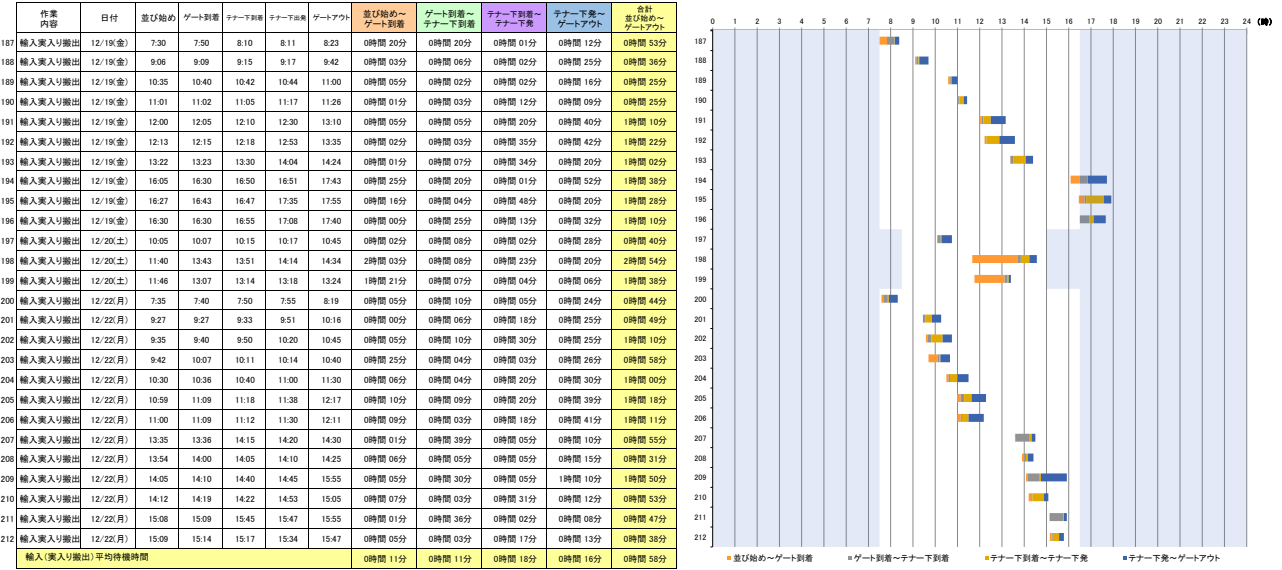

横浜港の各コンテナターミナルにおける海上コンテナ車両待機時間調査

(作業内容別：令和7年12月1日～令和7年12月22日(月))