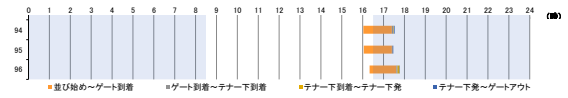

横浜港の各コンテナターミナルにおける海上コンテナ車両待機時間調査
(作業内容別：令和4年12月2日(金)～令和4年12月23日(金))

作業内容	日付	並び始め	ゲート到着	テナー下り着	テナー下り着	ゲートアウト	並び始め～ゲート到着	ゲート到着～テナー下り着	テナー下り着～テナー下り着	テナー下り着～ゲートアウト	合計並び始め～ゲートアウト
94 輸出入入り搬入	12/23(金)	16:02	17:24	17:29	17:30	17:32	1時間22分	0時間05分	0時間01分	0時間02分	1時間30分
95 輸出入入り搬入	12/23(金)	16:03	17:24	17:27	17:27	17:28	1時間21分	0時間03分	0時間00分	0時間01分	1時間25分
96 輸出入入り搬入	12/23(金)	16:20	17:37	17:40	17:46	17:47	1時間17分	0時間03分	0時間06分	0時間01分	1時間27分
輸出(搬入り搬入)平均待機時間							1時間39分	0時間06分	0時間05分	0時間02分	1時間56分