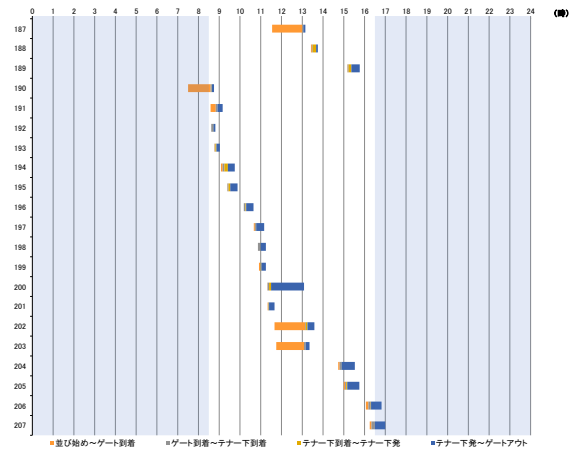

作業内容	日付	並び始め	ゲート到着	テナー下り着	テナー下り発	ゲートアウト	並び始め～ゲート到着	ゲート到着～テナー下り着	テナー下り着～テナー下り発	テナー下り発～ゲートアウト	合計並び始め～ゲートアウト	
187	輸出空コン搬出	12/22(木)	11:33	13:00	13:02	13:03	13:09	0時間 27分	0時間 02分	0時間 01分	0時間 06分	0時間 36分
188	輸出空コン搬出	12/22(木)	13:25	13:28	13:30	13:40	13:45	0時間 03分	0時間 02分	0時間 10分	0時間 05分	0時間 20分
189	輸出空コン搬出	12/22(木)	15:10	15:11	15:14	15:22	15:46	0時間 01分	0時間 03分	0時間 08分	0時間 24分	0時間 36分
190	輸出空コン搬出	12/23(金)	7:30	8:35	8:37	8:38	8:45	1時間 05分	0時間 02分	0時間 01分	0時間 07分	1時間 15分
191	輸出空コン搬出	12/23(金)	8:35	8:50	8:55	8:55	9:10	0時間 15分	0時間 05分	0時間 00分	0時間 15分	0時間 35分
192	輸出空コン搬出	12/23(金)	8:37	8:37	8:42	8:43	8:49	0時間 00分	0時間 05分	0時間 01分	0時間 06分	0時間 12分
193	輸出空コン搬出	12/23(金)	8:46	8:47	8:49	8:52	9:02	0時間 01分	0時間 02分	0時間 03分	0時間 10分	0時間 16分
194	輸出空コン搬出	12/23(金)	9:05	9:10	9:15	9:25	9:45	0時間 05分	0時間 05分	0時間 10分	0時間 20分	0時間 40分
195	輸出空コン搬出	12/23(金)	9:23	9:24	9:27	9:32	9:53	0時間 01分	0時間 03分	0時間 05分	0時間 21分	0時間 30分
196	輸出空コン搬出	12/23(金)	10:11	10:11	10:16	10:18	10:39	0時間 00分	0時間 05分	0時間 02分	0時間 21分	0時間 28分
197	輸出空コン搬出	12/23(金)	10:40	10:43	10:46	10:47	11:10	0時間 03分	0時間 03分	0時間 01分	0時間 23分	0時間 30分
198	輸出空コン搬出	12/23(金)	10:52	10:52	10:58	10:59	11:15	0時間 00分	0時間 06分	0時間 01分	0時間 16分	0時間 23分
199	輸出空コン搬出	12/23(金)	10:55	10:58	11:00	11:02	11:15	0時間 03分	0時間 02分	0時間 02分	0時間 13分	0時間 20分
200	輸出空コン搬出	12/23(金)	11:19	11:20	11:24	11:30	13:05	0時間 01分	0時間 04分	0時間 06分	1時間 35分	1時間 46分
201	輸出空コン搬出	12/23(金)	11:20	11:21	11:23	11:24	11:40	0時間 01分	0時間 02分	0時間 01分	0時間 16分	0時間 20分
202	輸出空コン搬出	12/23(金)	11:40	13:08	13:10	13:15	13:35	1時間 28分	0時間 02分	0時間 05分	0時間 20分	1時間 55分
203	輸出空コン搬出	12/23(金)	11:45	13:05	13:10	13:10	13:21	1時間 20分	0時間 05分	0時間 00分	0時間 11分	1時間 36分
204	輸出空コン搬出	12/23(金)	14:44	14:48	14:52	14:53	15:32	0時間 04分	0時間 04分	0時間 01分	0時間 39分	0時間 48分
205	輸出空コン搬出	12/23(金)	15:00	15:04	15:07	15:10	15:45	0時間 04分	0時間 03分	0時間 03分	0時間 35分	0時間 45分
206	輸出空コン搬出	12/23(金)	16:04	16:11	16:18	16:19	16:49	0時間 07分	0時間 07分	0時間 01分	0時間 30分	0時間 45分
207	輸出空コン搬出	12/23(金)	16:15	16:20	16:30	16:30	17:00	0時間 05分	0時間 10分	0時間 00分	0時間 30分	0時間 45分
輸出(空搬出)平均待機時間								0時間 18分	0時間 08分	0時間 03分	0時間 20分	0時間 49分