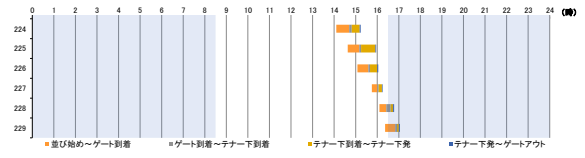

横浜港の各コンテナターミナルにおける海上コンテナ車両待機時間調査
(作業内容別：令和4年12月2日(金)～令和4年12月23日(金))

作業内容	日付	並び始め	ゲート到着	テナー下到着	テナー下出発	ゲートアウト	並び始め～ゲート到着	ゲート到着～テナー下到着	テナー下到着～テナー下出発	テナー下出発～ゲートアウト	合計並び始め～ゲートアウト
224 輸出入入り搬入	12/23(金)	14:06	14:42	14:49	15:11	15:14	0時間 36分	0時間 07分	0時間 22分	0時間 03分	1時間 08分
225 輸出入入り搬入	12/23(金)	14:38	15:10	15:15	15:55	15:57	0時間 32分	0時間 05分	0時間 40分	0時間 02分	1時間 19分
226 輸出入入り搬入	12/23(金)	15:05	15:35	15:40	16:00	16:03	0時間 30分	0時間 05分	0時間 20分	0時間 03分	0時間 58分
227 輸出入入り搬入	12/23(金)	15:45	16:00	16:04	16:13	16:15	0時間 15分	0時間 04分	0時間 09分	0時間 02分	0時間 30分
228 輸出入入り搬入	12/23(金)	16:06	16:25	16:37	16:44	16:47	0時間 19分	0時間 12分	0時間 07分	0時間 03分	0時間 41分
229 輸出入入り搬入	12/23(金)	16:22	16:50	16:55	17:00	17:03	0時間 28分	0時間 05分	0時間 05分	0時間 03分	0時間 41分
輸出(搬入り搬入)平均待機時間							0時間 34分	0時間 14分	0時間 09分	0時間 02分	1時間 02分